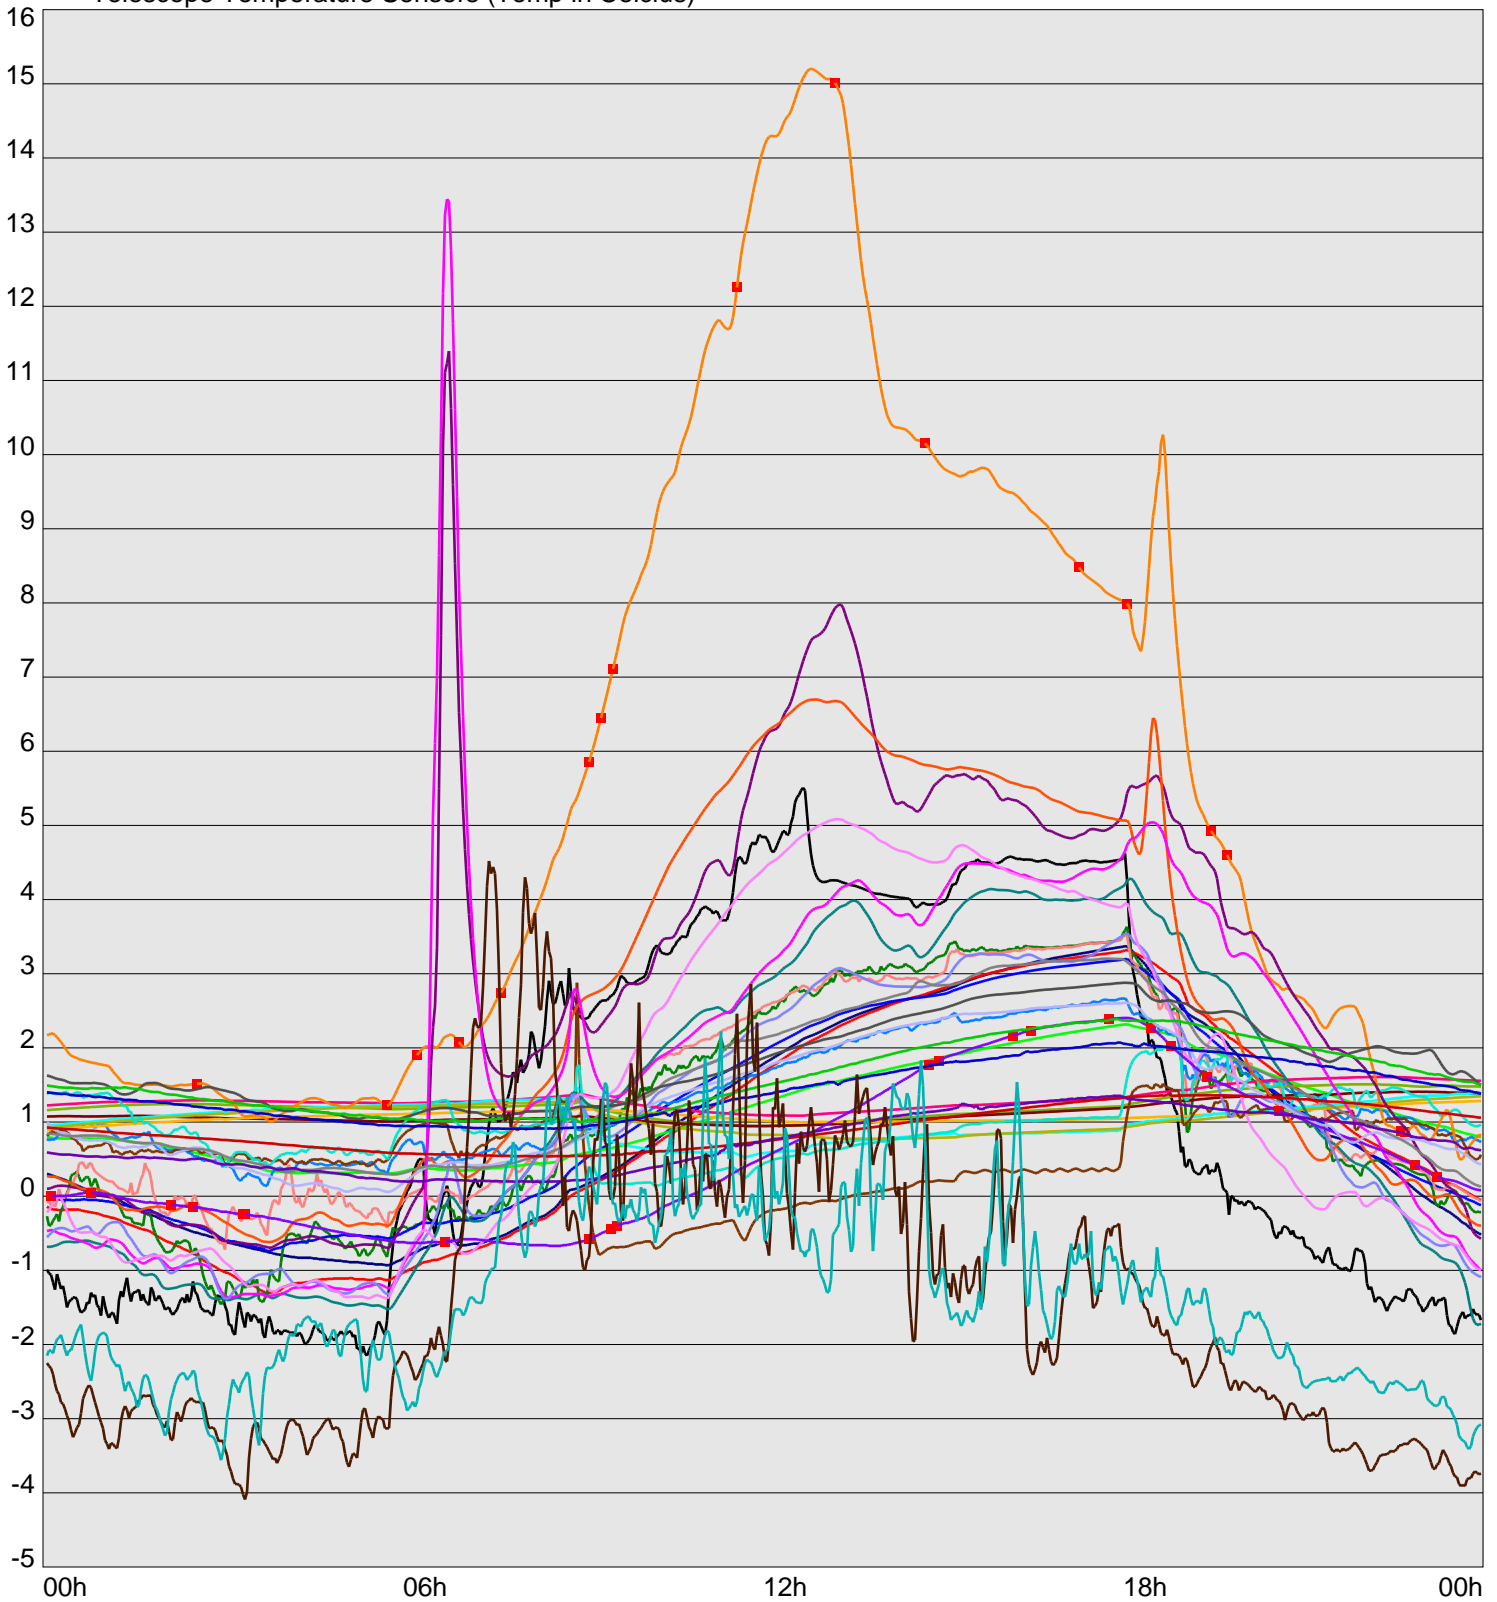

Telescope Temperature Sensors (Temp in Celcius)

| | | | | | | | | | |
|-------|-------|-------|-------|--------|--------|-------|-------|-------|-------|
| — TT1 | — TT2 | — TT3 | — TT4 | — TT5 | — TT6 | — TT7 | — TT8 | — TM1 | — TM2 |
| — TM3 | — TM4 | — TM5 | — TM6 | — TMS1 | — TMS2 | — TD1 | — TD2 | — TD3 | — TD4 |
| — TD5 | — TD6 | — TD7 | — TF1 | — TF2 | — TF3 | — TF4 | — TF5 | — TF6 | — TF7 |
| — TF8 | — TE1 | — TE2 | | | | | | | |