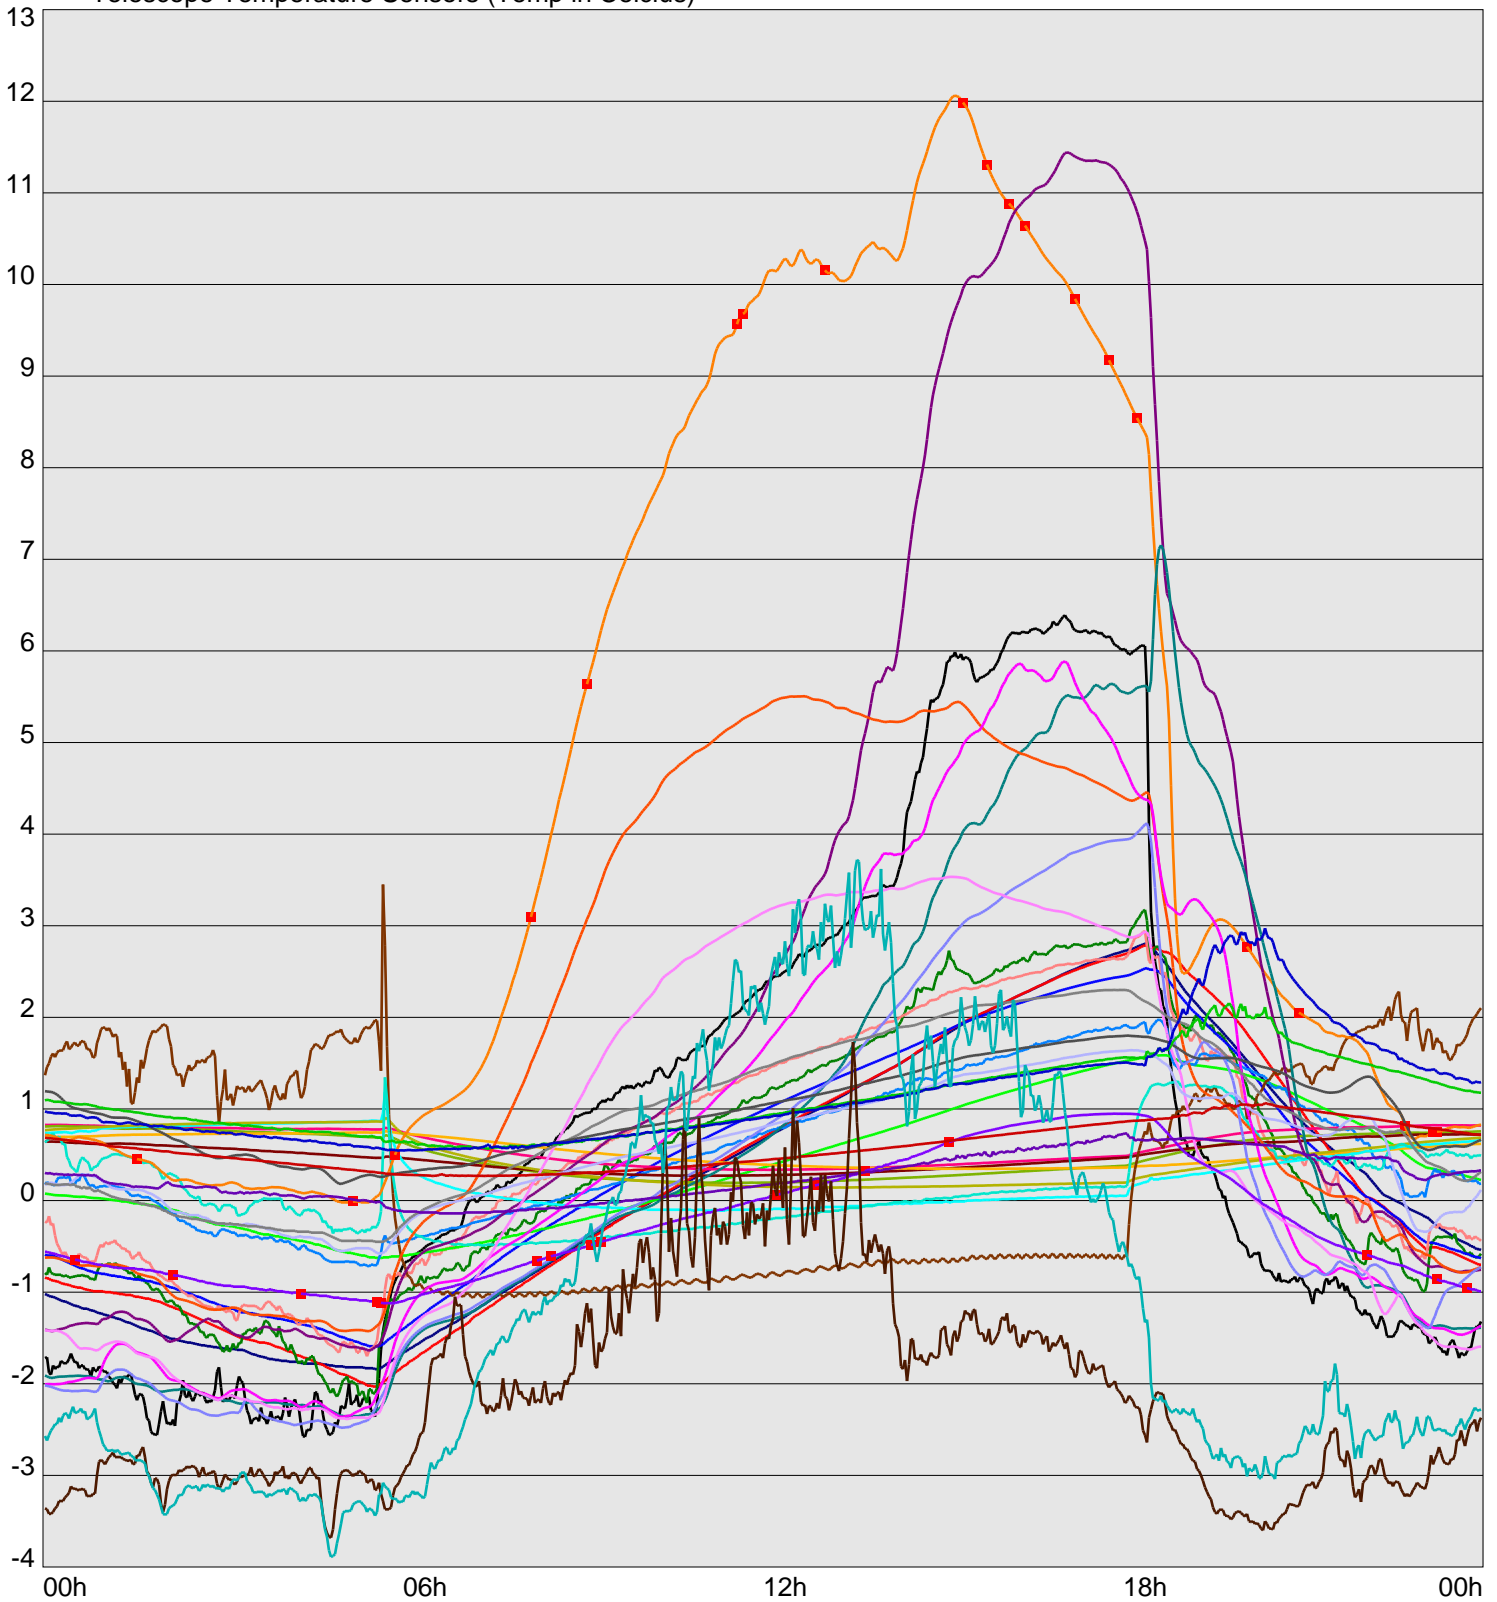

Telescope Temperature Sensors (Temp in Celcius)

TT1	TT2	TT3	TT4	TT5	TT6	TT7	TT8	TM1	TM2
TM3	TM4	TM5	TM6	TMS1	TMS2	TD1	TD2	TD3	TD4
TD5	TD6	TD7	TF1	TF2	TF3	TF4	TF5	TF6	TF7
TF8	TE1	TE2							