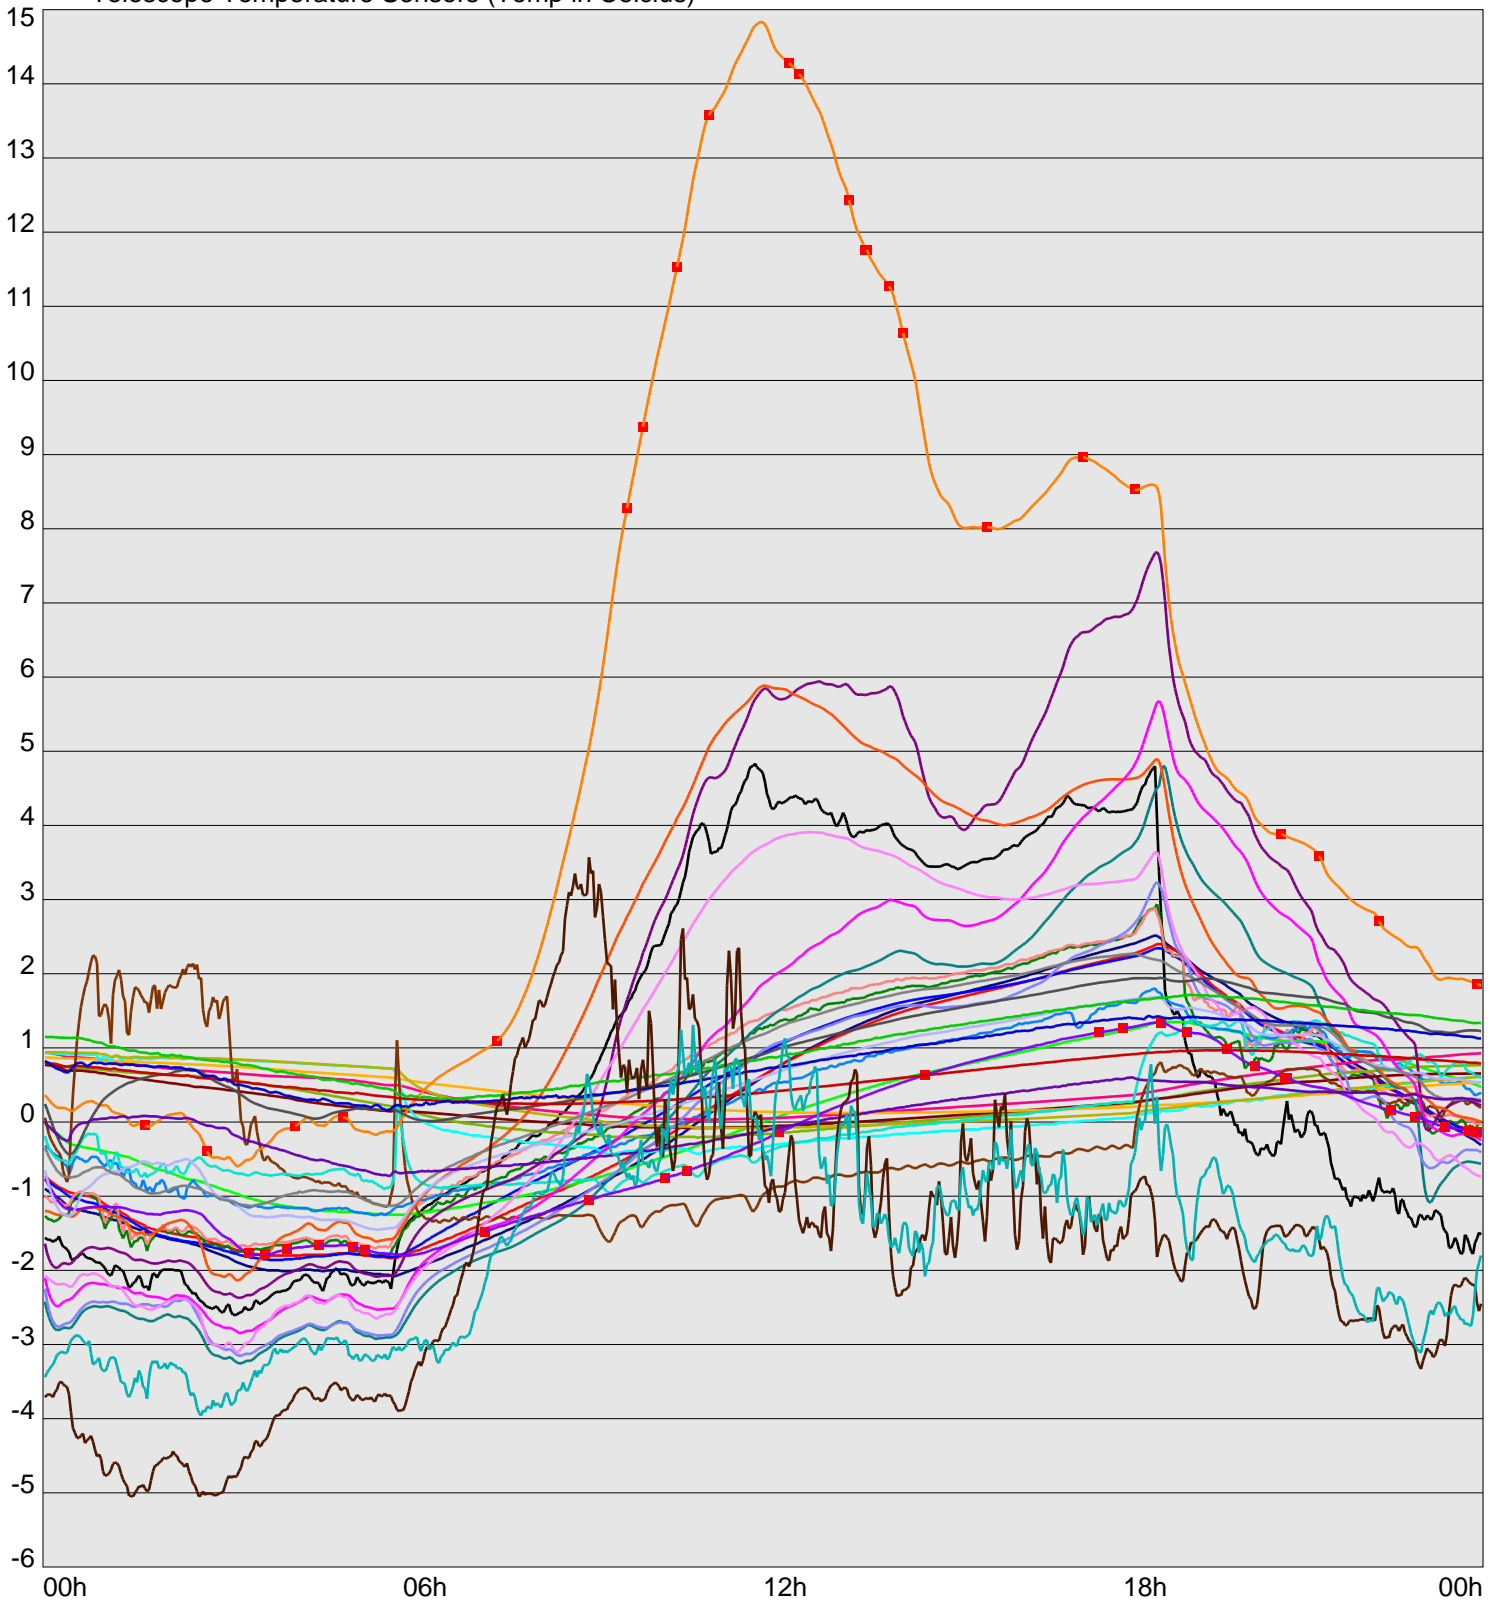

Telescope Temperature Sensors (Temp in Celcius)

— TT1	— TT2	— TT3	— TT4	— TT5	— TT6	— TT7	— TT8	— TM1	— TM2
— TM3	— TM4	— TM5	— TM6	— TMS1	— TMS2	— TD1	— TD2	— TD3	— TD4
— TD5	— TD6	— TD7	— TF1	— TF2	— TF3	— TF4	— TF5	— TF6	— TF7
— TF8	— TE1	— TE2							