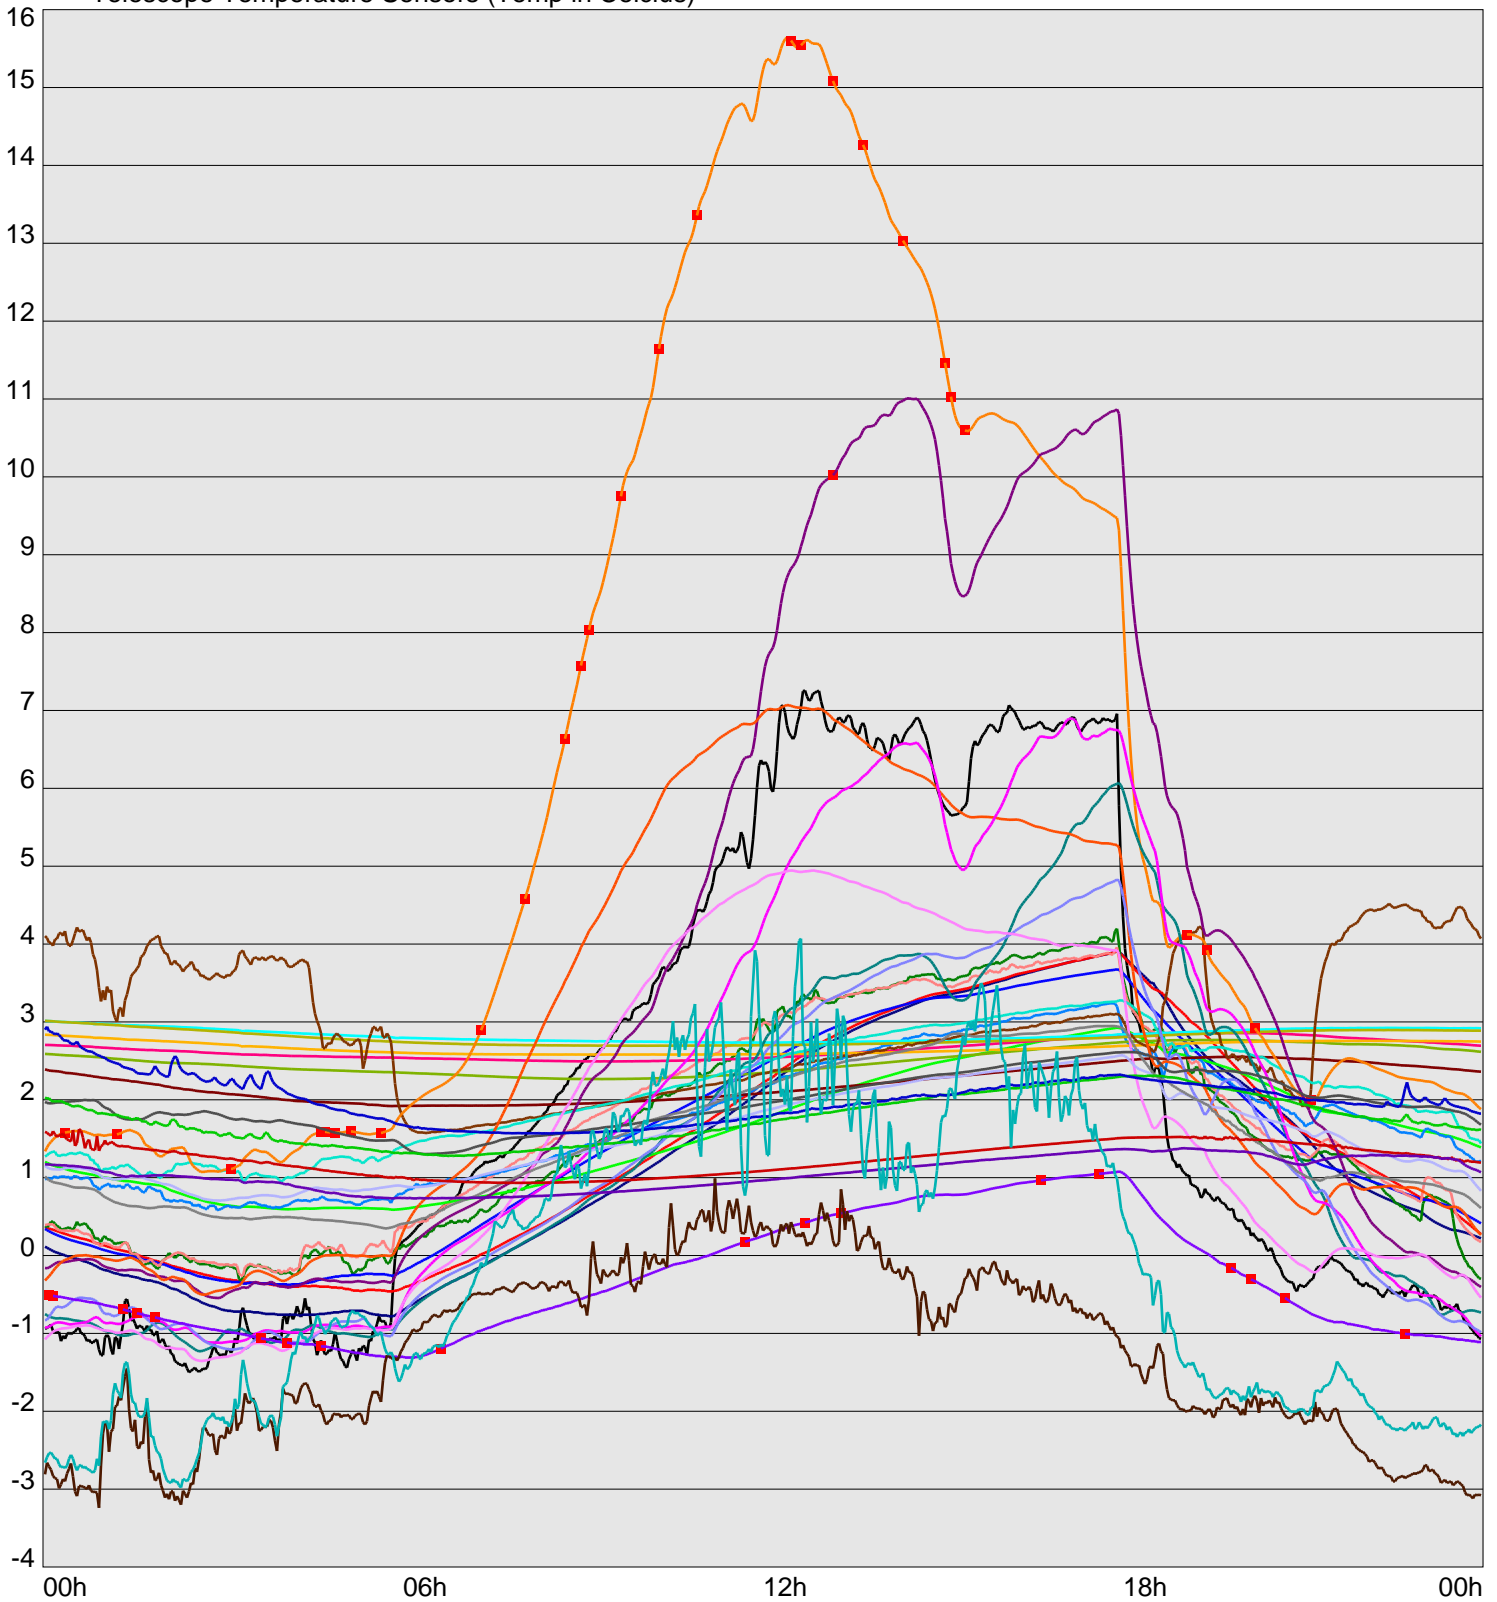

Telescope Temperature Sensors (Temp in Celcius)

TT1	TT2	TT3	TT4	TT5	TT6	TT7	TT8	TM1	TM2
TM3	TM4	TM5	TM6	TMS1	TMS2	TD1	TD2	TD3	TD4
TD5	TD6	TD7	TF1	TF2	TF3	TF4	TF5	TF6	TF7
TF8	TE1	TE2							