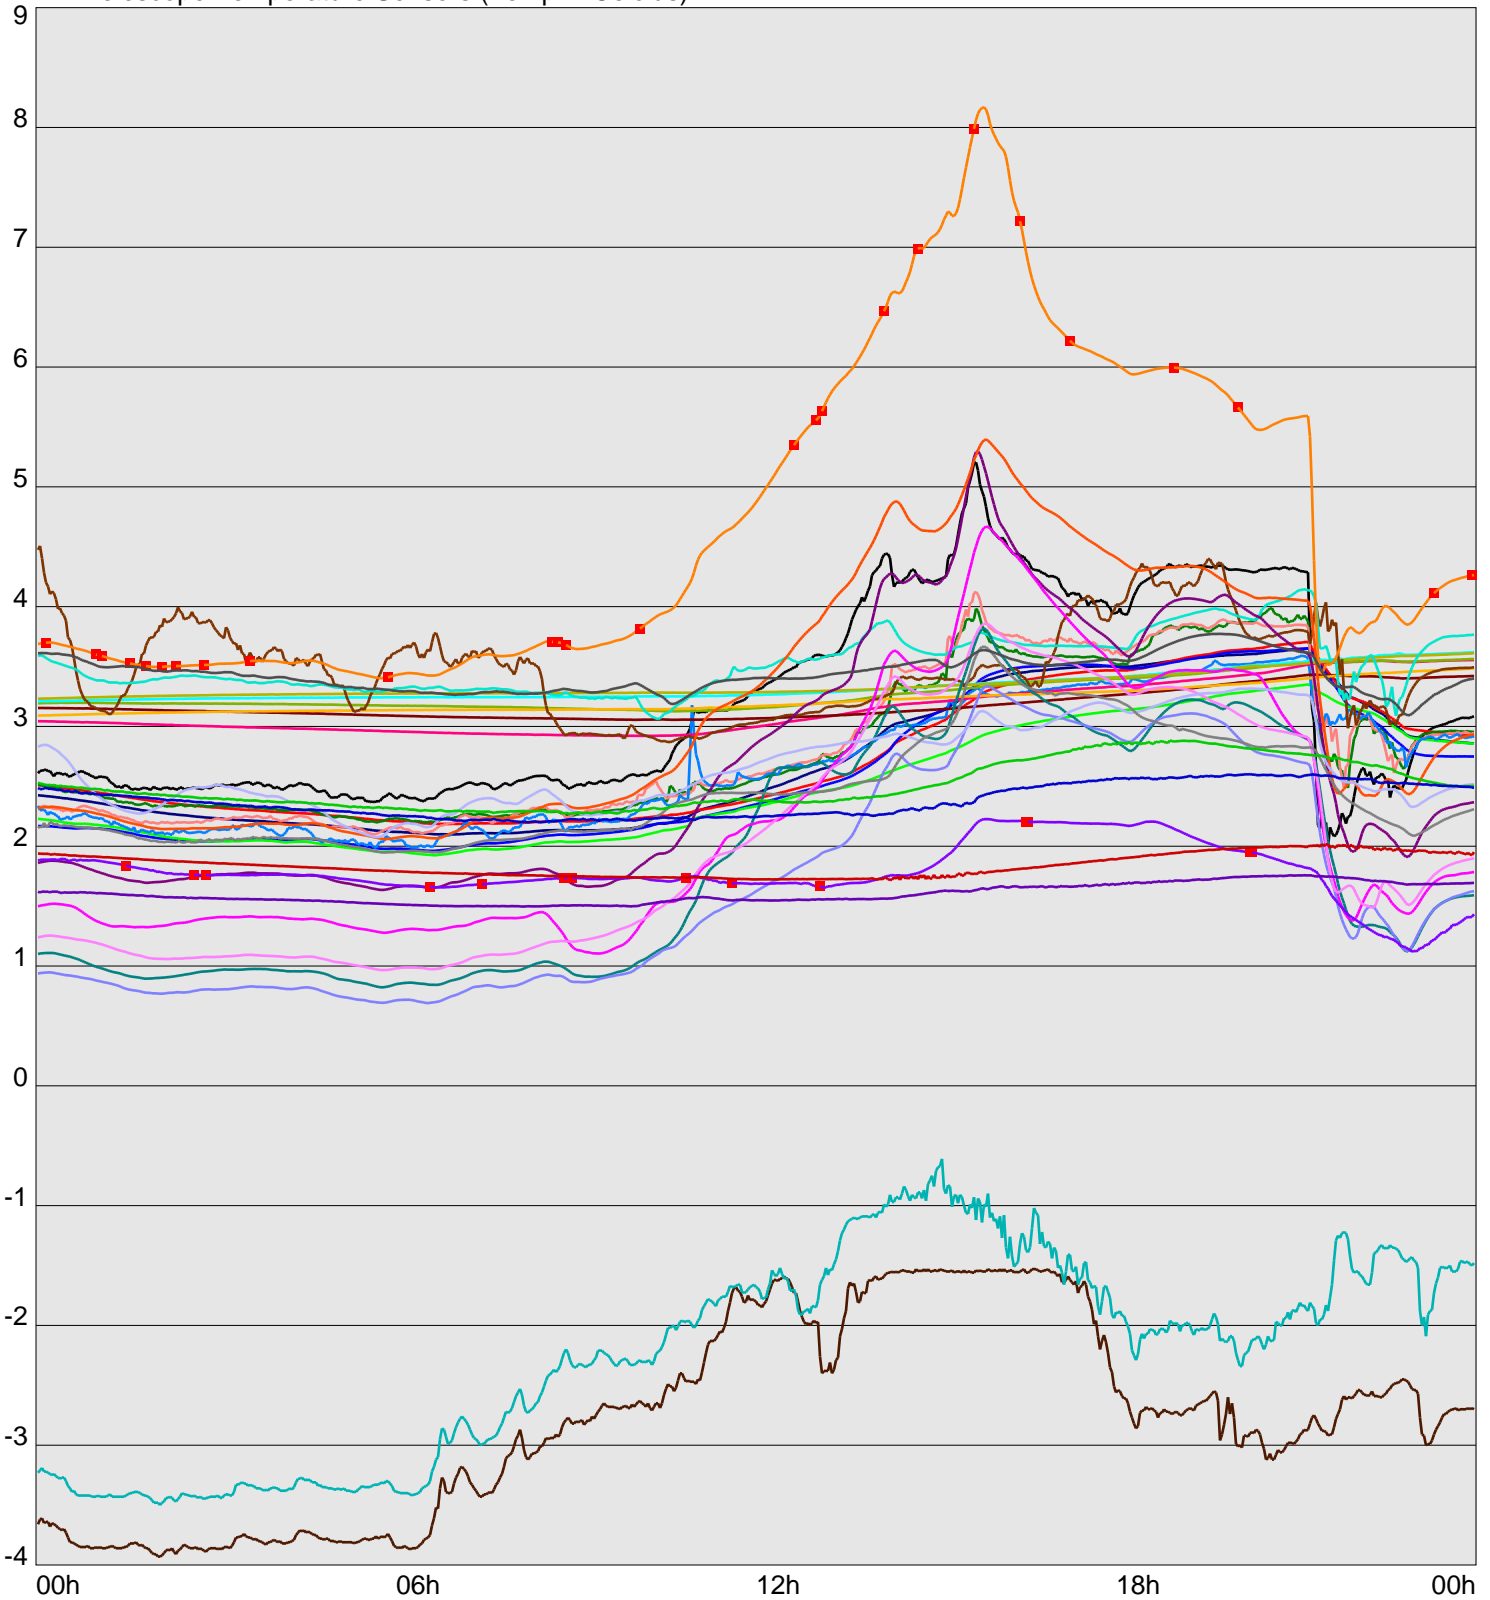

Telescope Temperature Sensors (Temp in Celcius)

TT1	TT2	TT3	TT4	TT5	TT6	TT7	TT8	TM1	TM2
TM3	TM4	TM5	TM6	TMS1	TMS2	TD1	TD2	TD3	TD4
TD5	TD6	TD7	TF1	TF2	TF3	TF4	TF5	TF6	TF7
TF8	TE1	TE2							