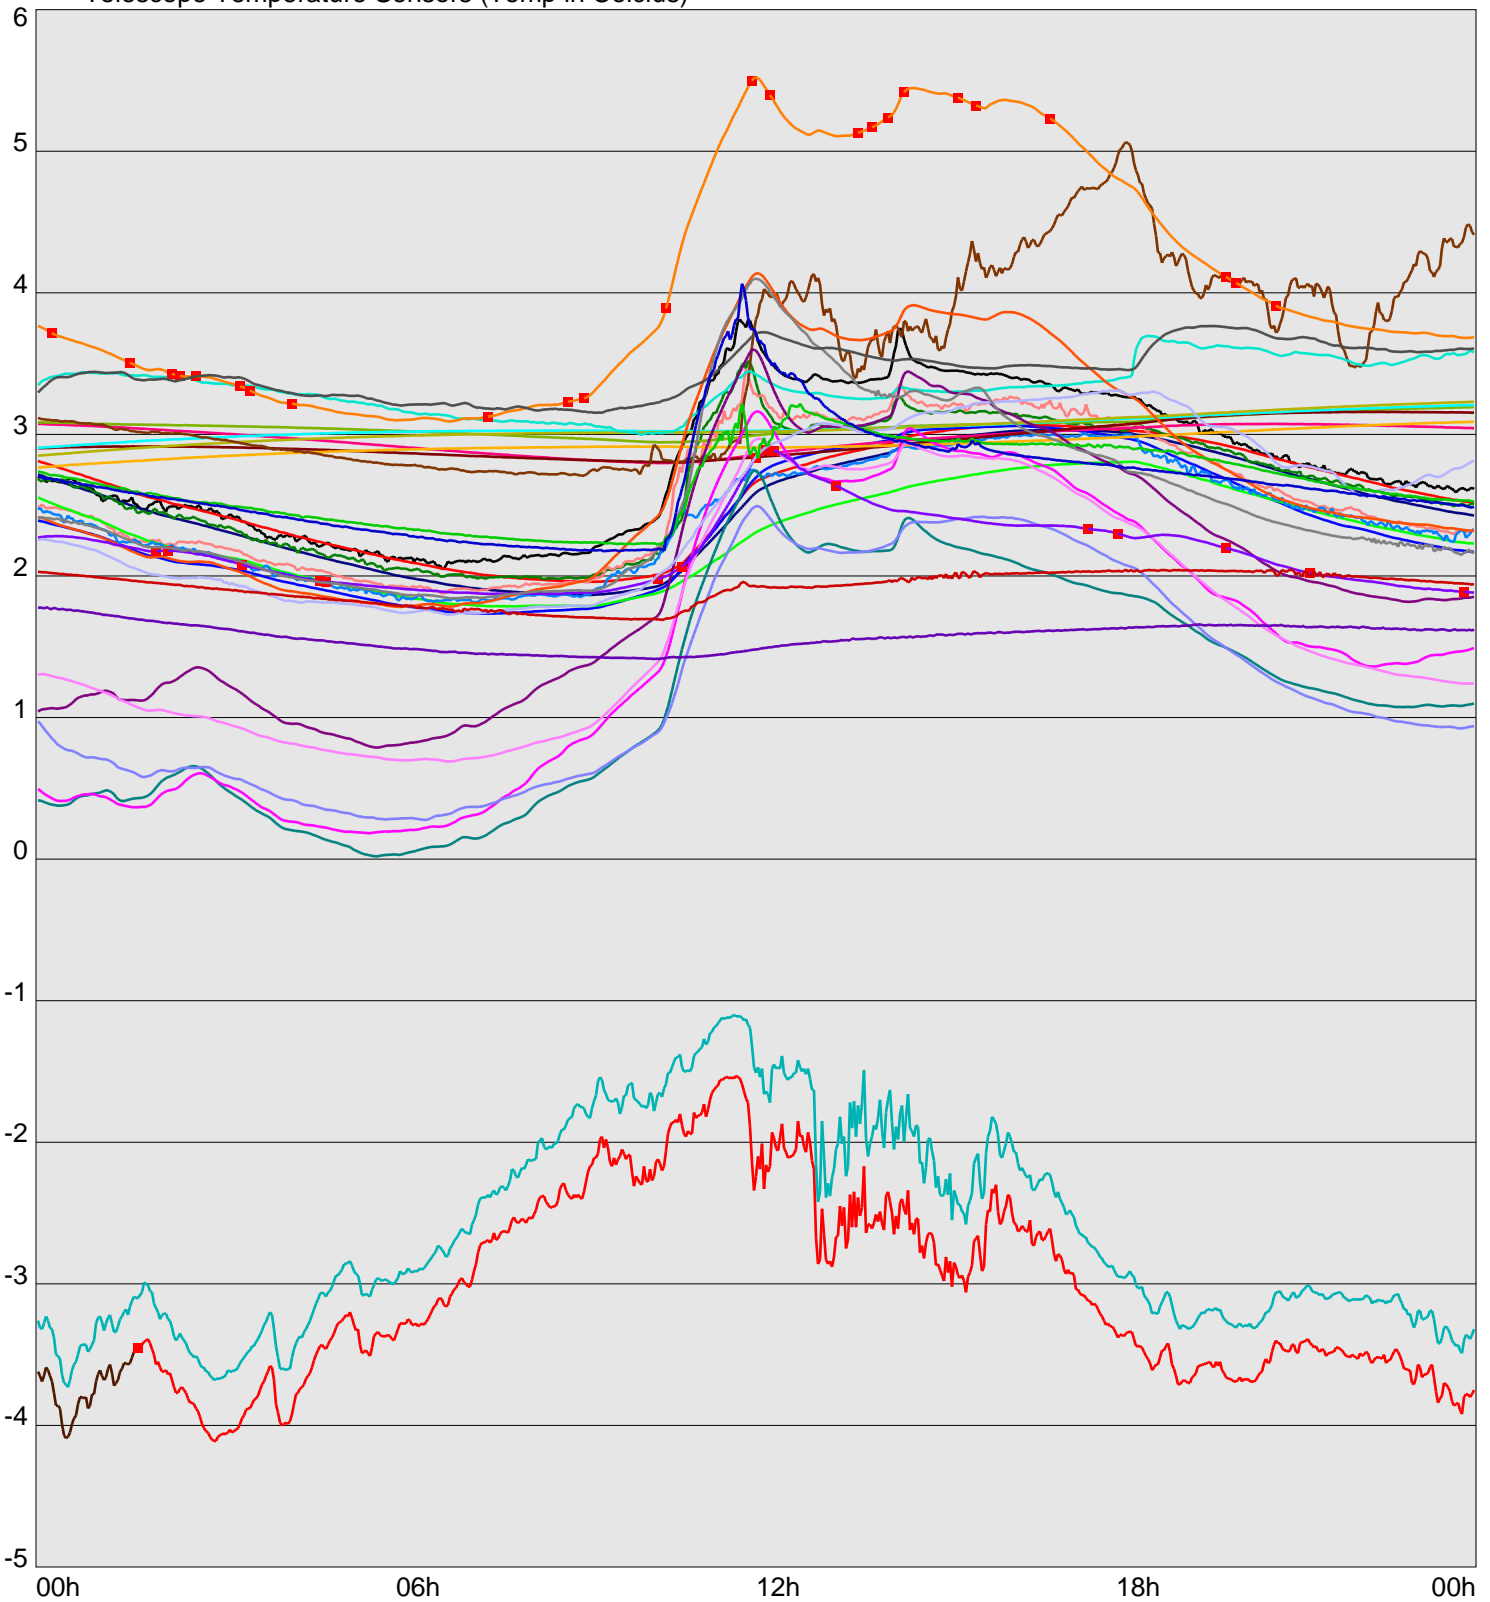

Telescope Temperature Sensors (Temp in Celcius)

TT1	TT2	TT3	TT4	TT5	TT6	TT7	TT8	TM1	TM2
TM3	TM4	TM5	TM6	TMS1	TMS2	TD1	TD2	TD3	TD4
TD5	TD6	TD7	TF1	TF2	TF3	TF4	TF5	TF6	TF7
TF8	TE1	TE2							