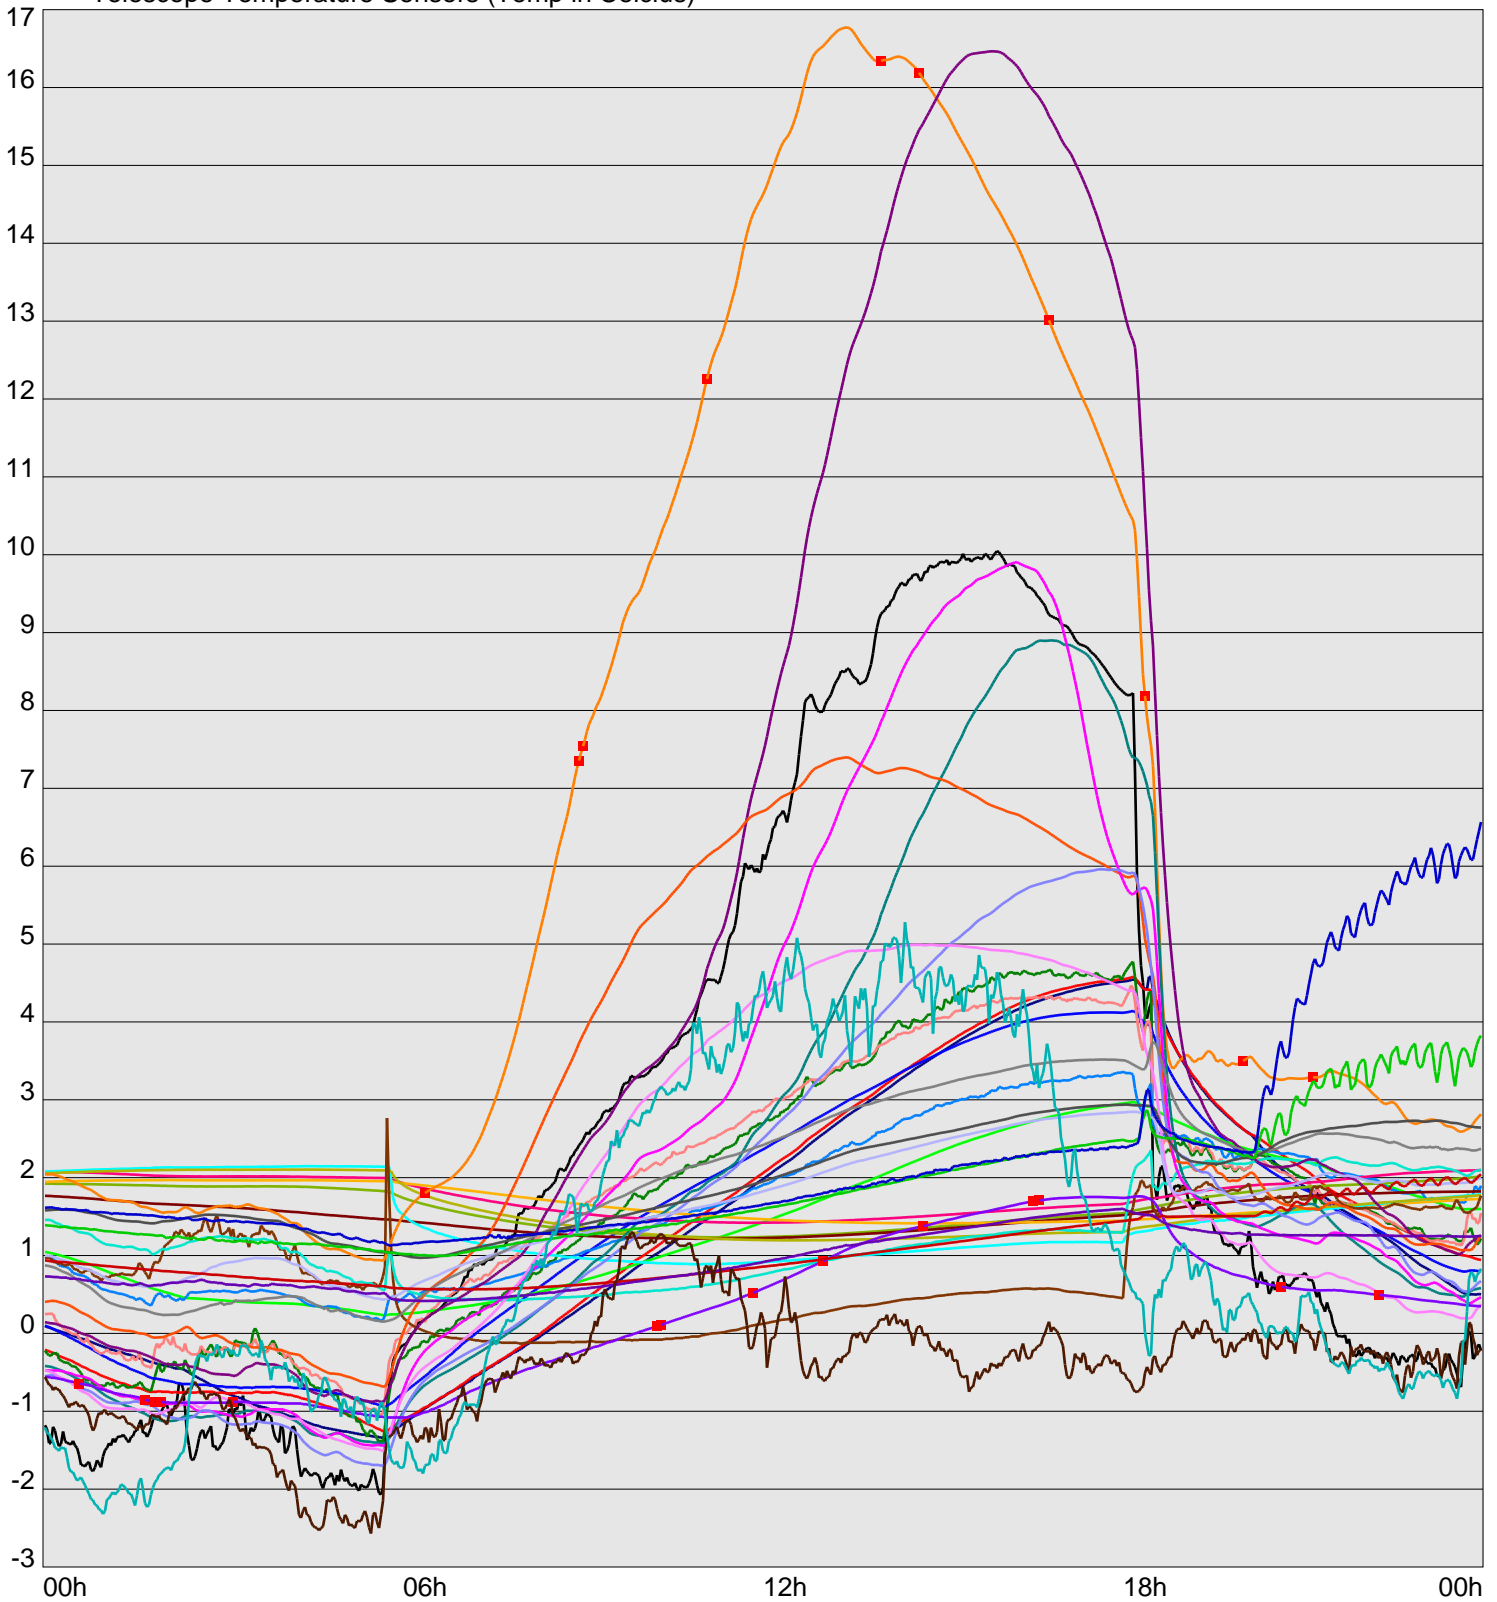

Telescope Temperature Sensors (Temp in Celcius)

TT1	TT2	TT3	TT4	TT5	TT6	TT7	TT8	TM1	TM2
TM3	TM4	TM5	TM6	TMS1	TMS2	TD1	TD2	TD3	TD4
TD5	TD6	TD7	TF1	TF2	TF3	TF4	TF5	TF6	TF7
TF8	TE1	TE2							