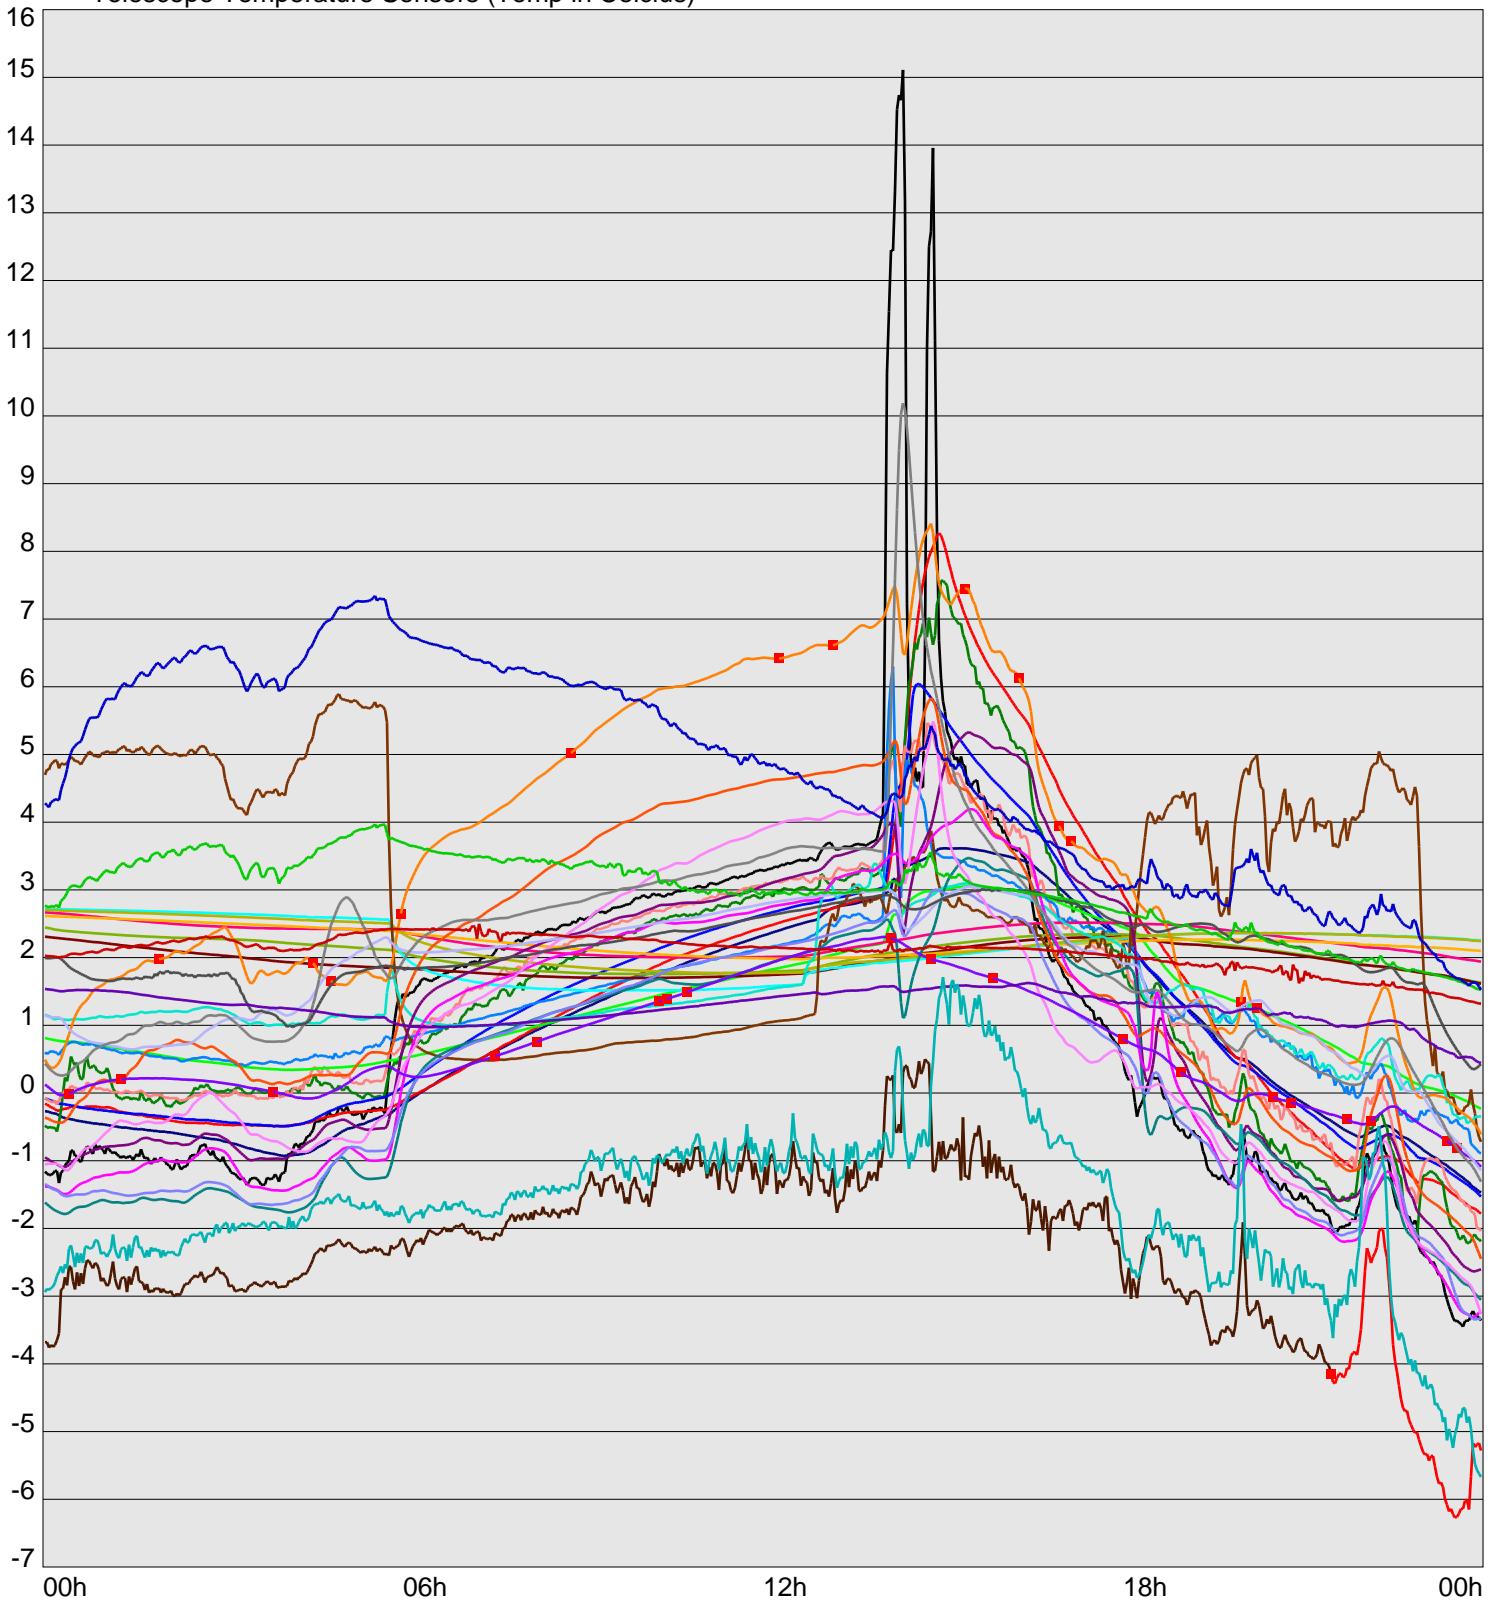

Telescope Temperature Sensors (Temp in Celcius)

TT1	TT2	TT3	TT4	TT5	TT6	TT7	TT8	TM1	TM2
TM3	TM4	TM5	TM6	TMS1	TMS2	TD1	TD2	TD3	TD4
TD5	TD6	TD7	TF1	TF2	TF3	TF4	TF5	TF6	TF7
TF8	TE1	TE2							