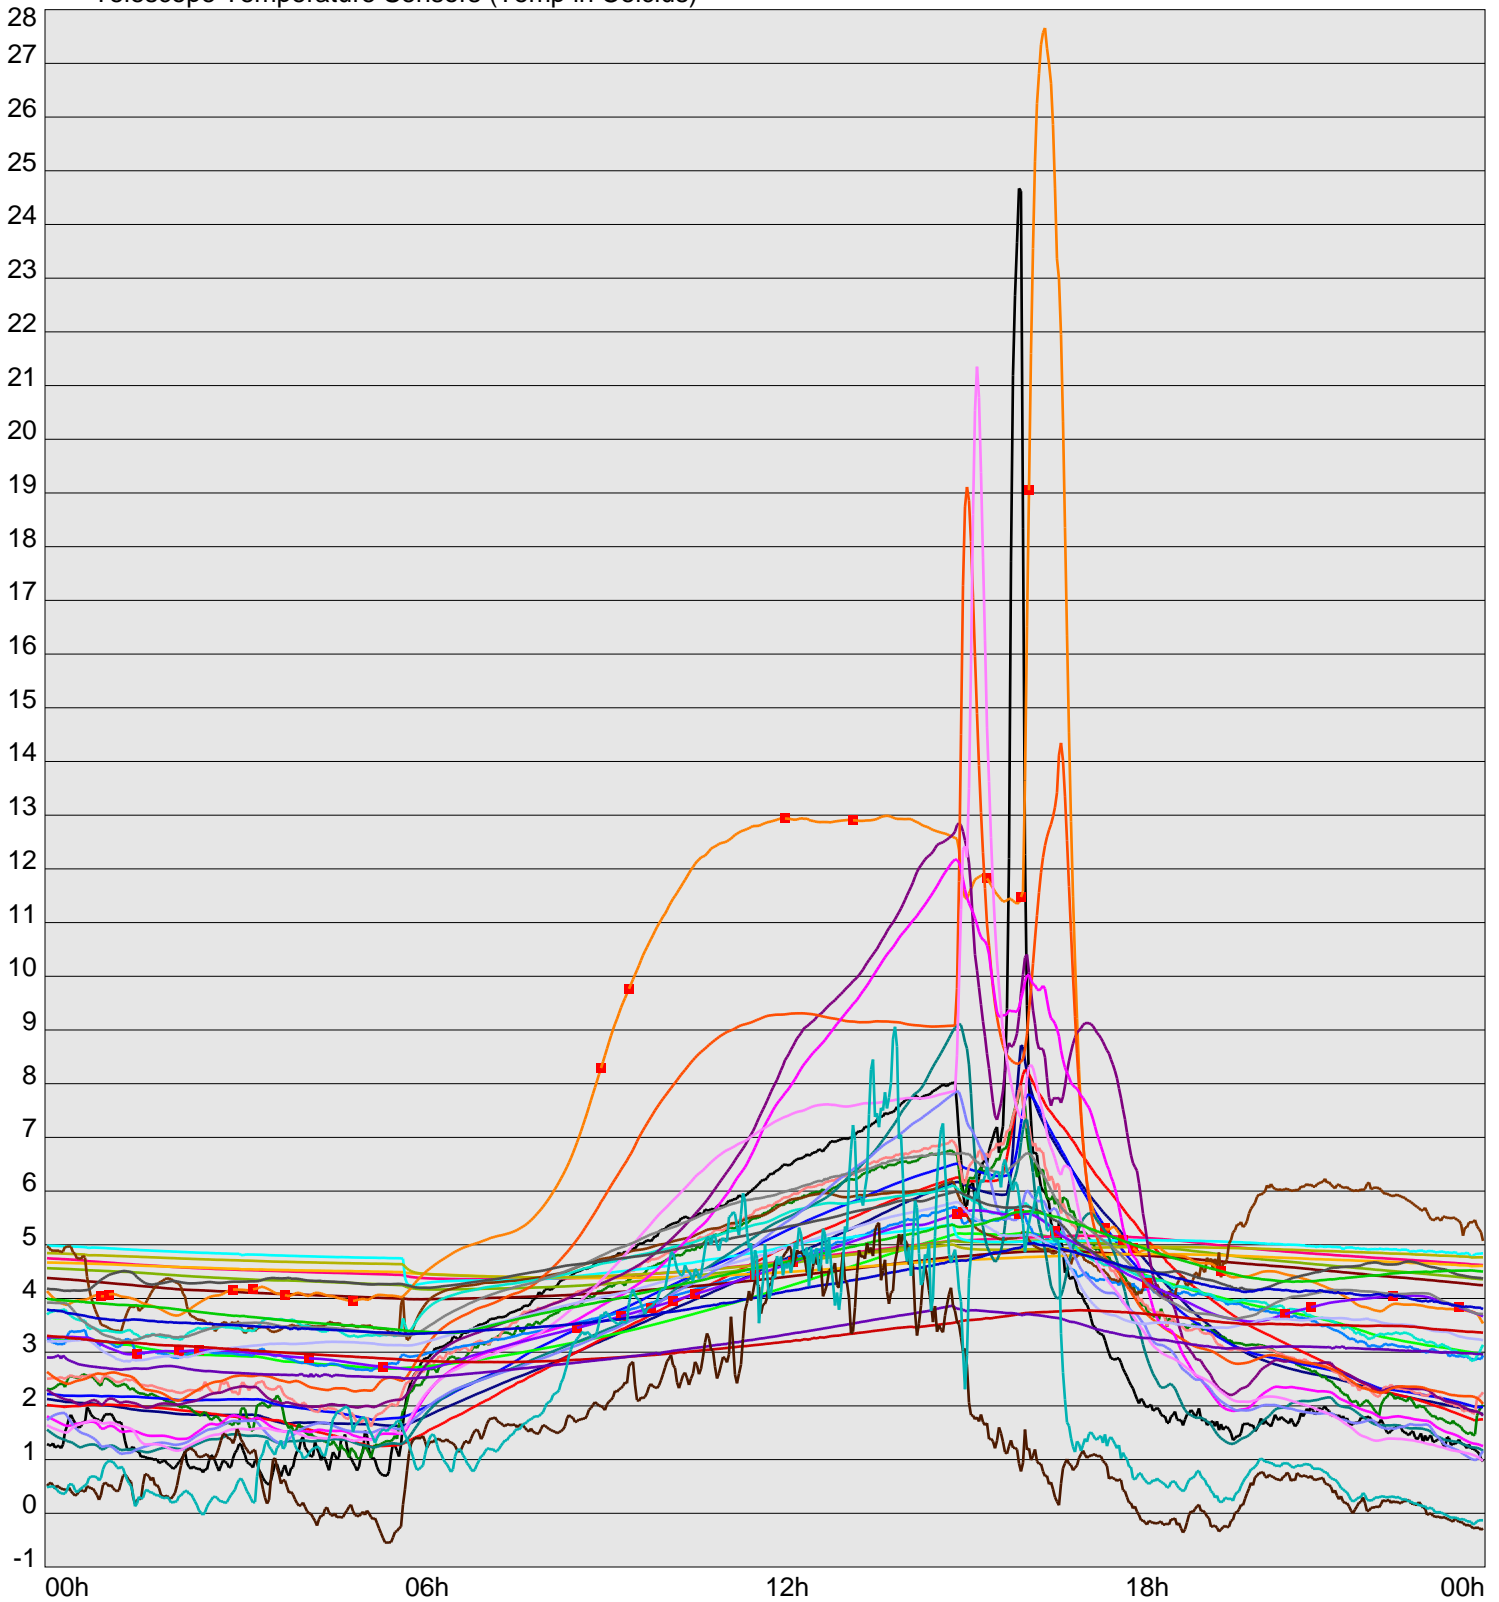

Telescope Temperature Sensors (Temp in Celcius)

TT1	TT2	TT3	TT4	TT5	TT6	TT7	TT8	TM1	TM2
TM3	TM4	TM5	TM6	TMS1	TMS2	TD1	TD2	TD3	TD4
TD5	TD6	TD7	TF1	TF2	TF3	TF4	TF5	TF6	TF7
TF8	TE1	TE2							