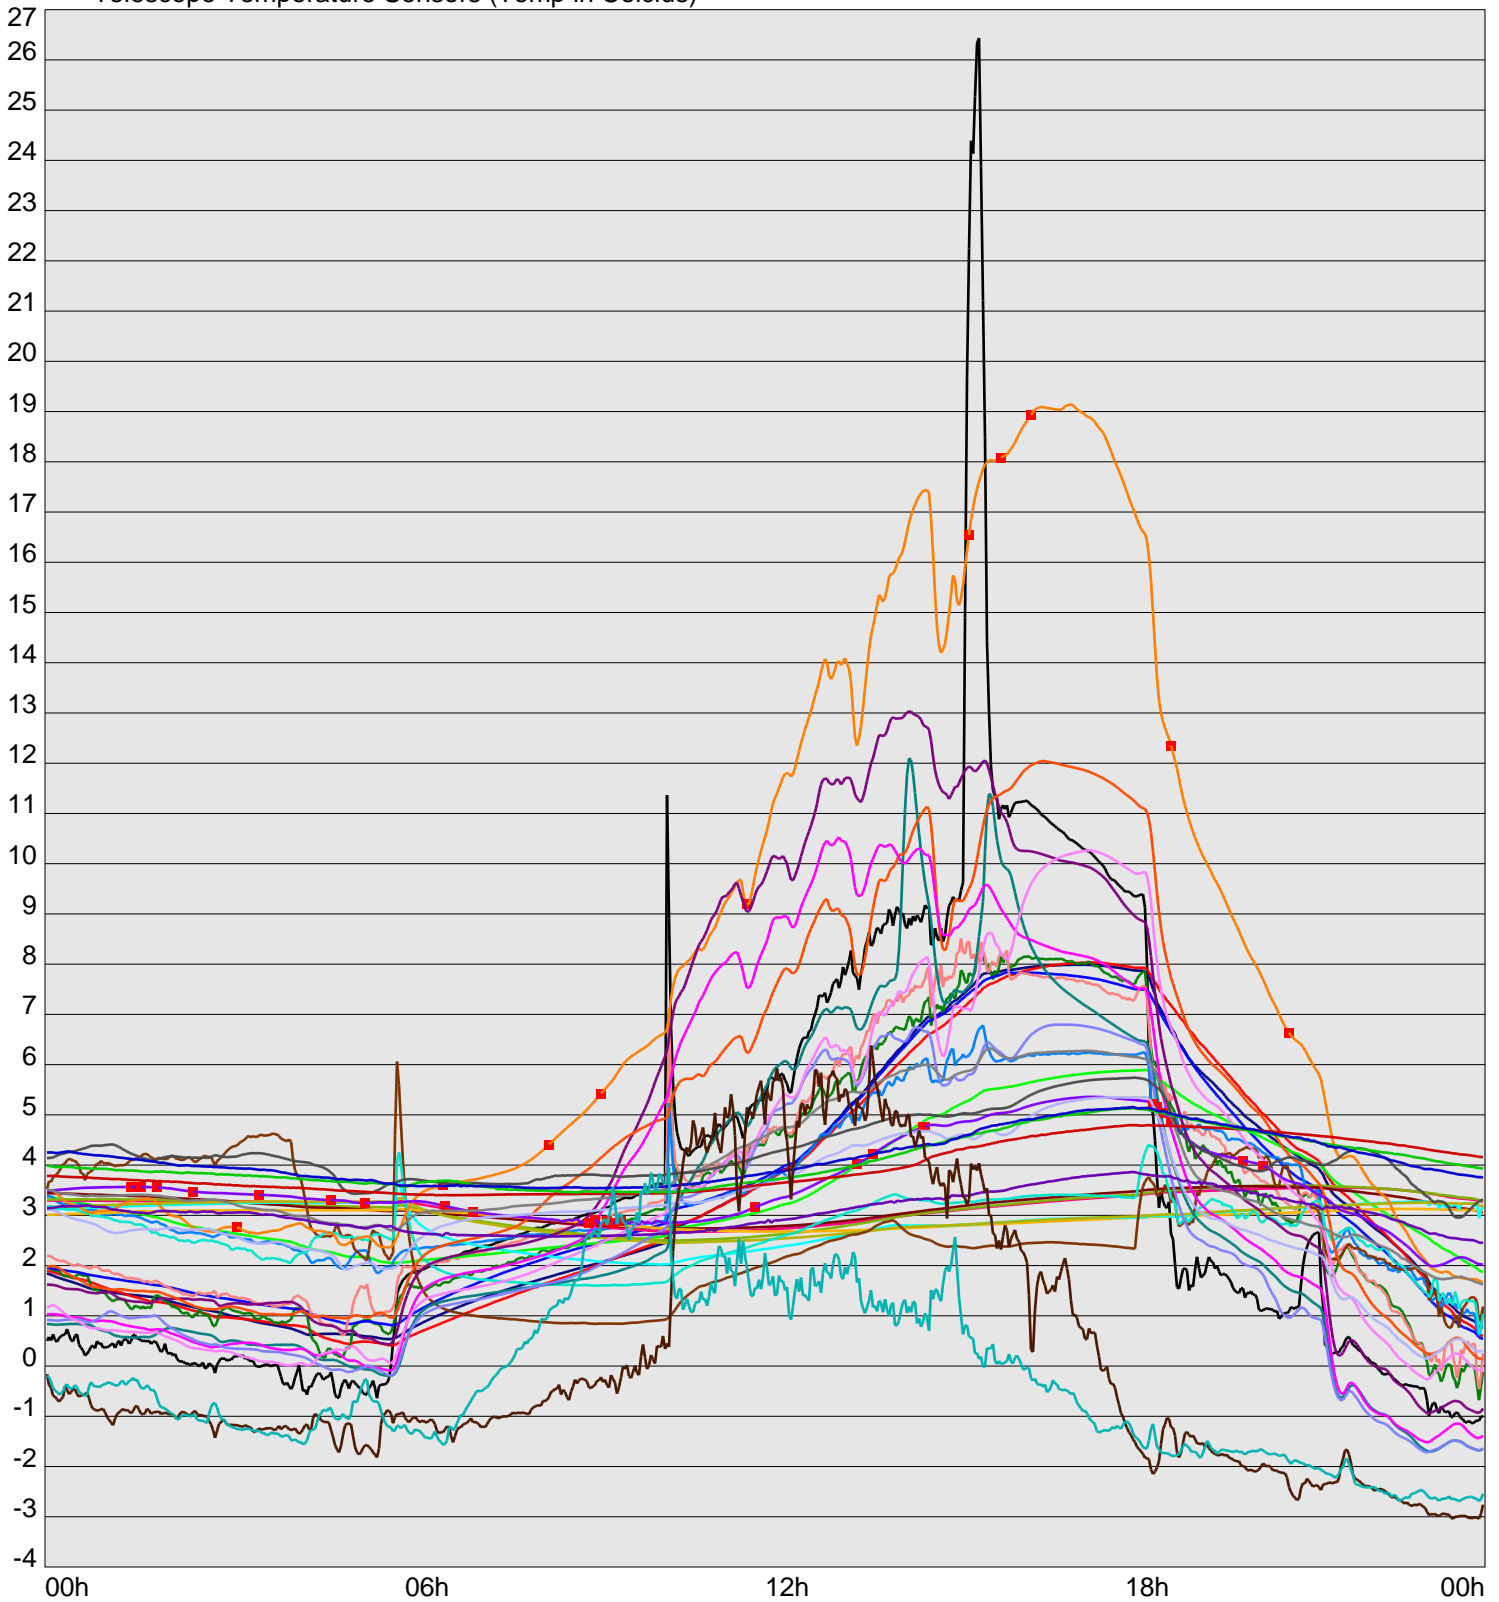

Telescope Temperature Sensors (Temp in Celcius)

TT1	TT2	TT3	TT4	TT5	TT6	TT7	TT8	TM1	TM2
TM3	TM4	TM5	TM6	TMS1	TMS2	TD1	TD2	TD3	TD4
TD5	TD6	TD7	TF1	TF2	TF3	TF4	TF5	TF6	TF7
TF8	TE1	TE2							