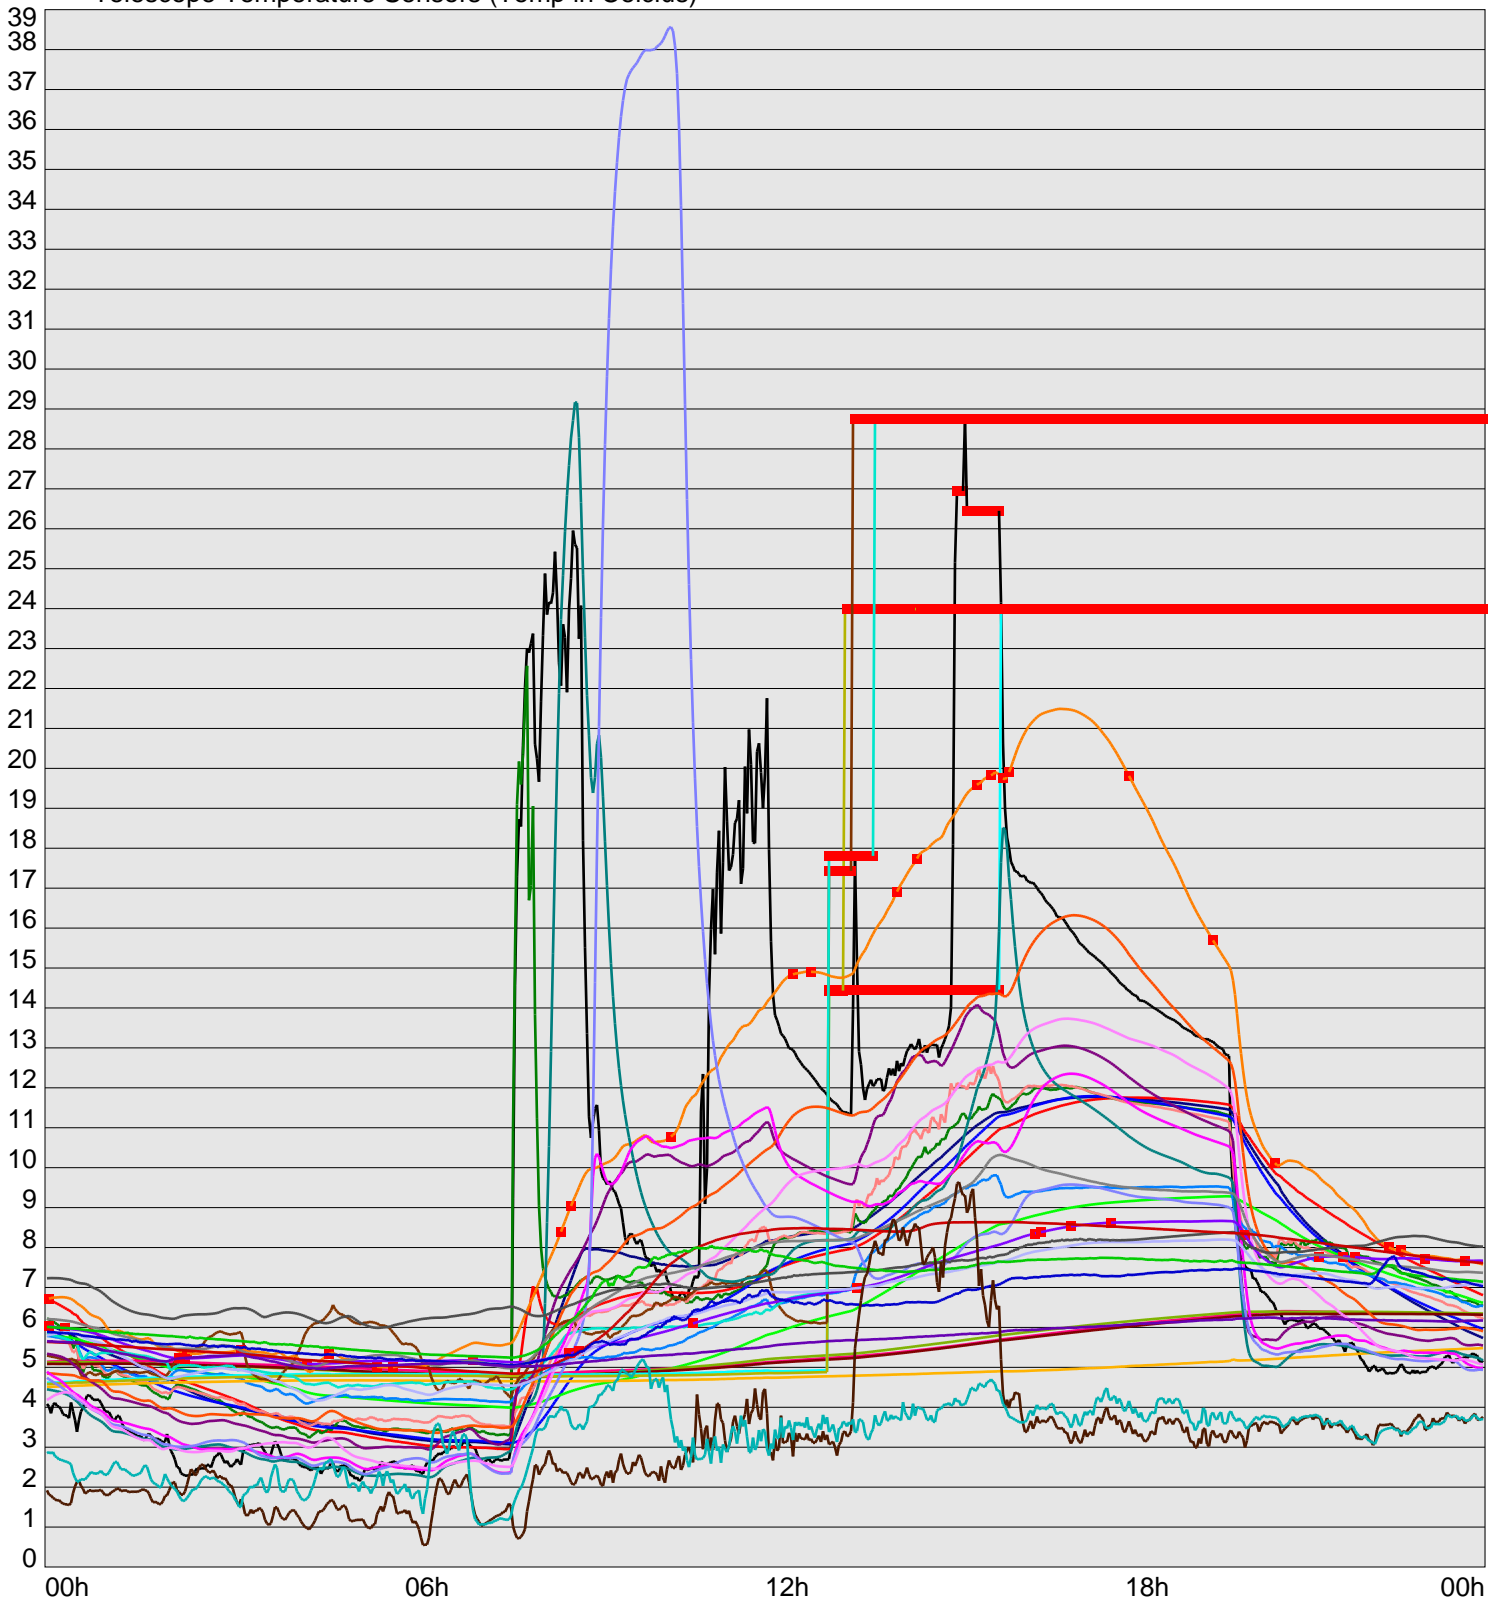

Telescope Temperature Sensors (Temp in Celcius)

- |       |       |       |       |        |        |       |       |       |       |
|-------|-------|-------|-------|--------|--------|-------|-------|-------|-------|
| — TT1 | — TT2 | — TT3 | — TT4 | — TT5  | — TT6  | — TT7 | — TT8 | — TM1 | — TM2 |
| — TM3 | — TM4 | — TM5 | — TM6 | — TMS1 | — TMS2 | — TD1 | — TD2 | — TD3 | — TD4 |
| — TD5 | — TD6 | — TD7 | — TF1 | — TF2  | — TF3  | — TF4 | — TF5 | — TF6 | — TF7 |
| — TF8 | — TE1 | — TE2 |       |        |        |       |       |       |       |