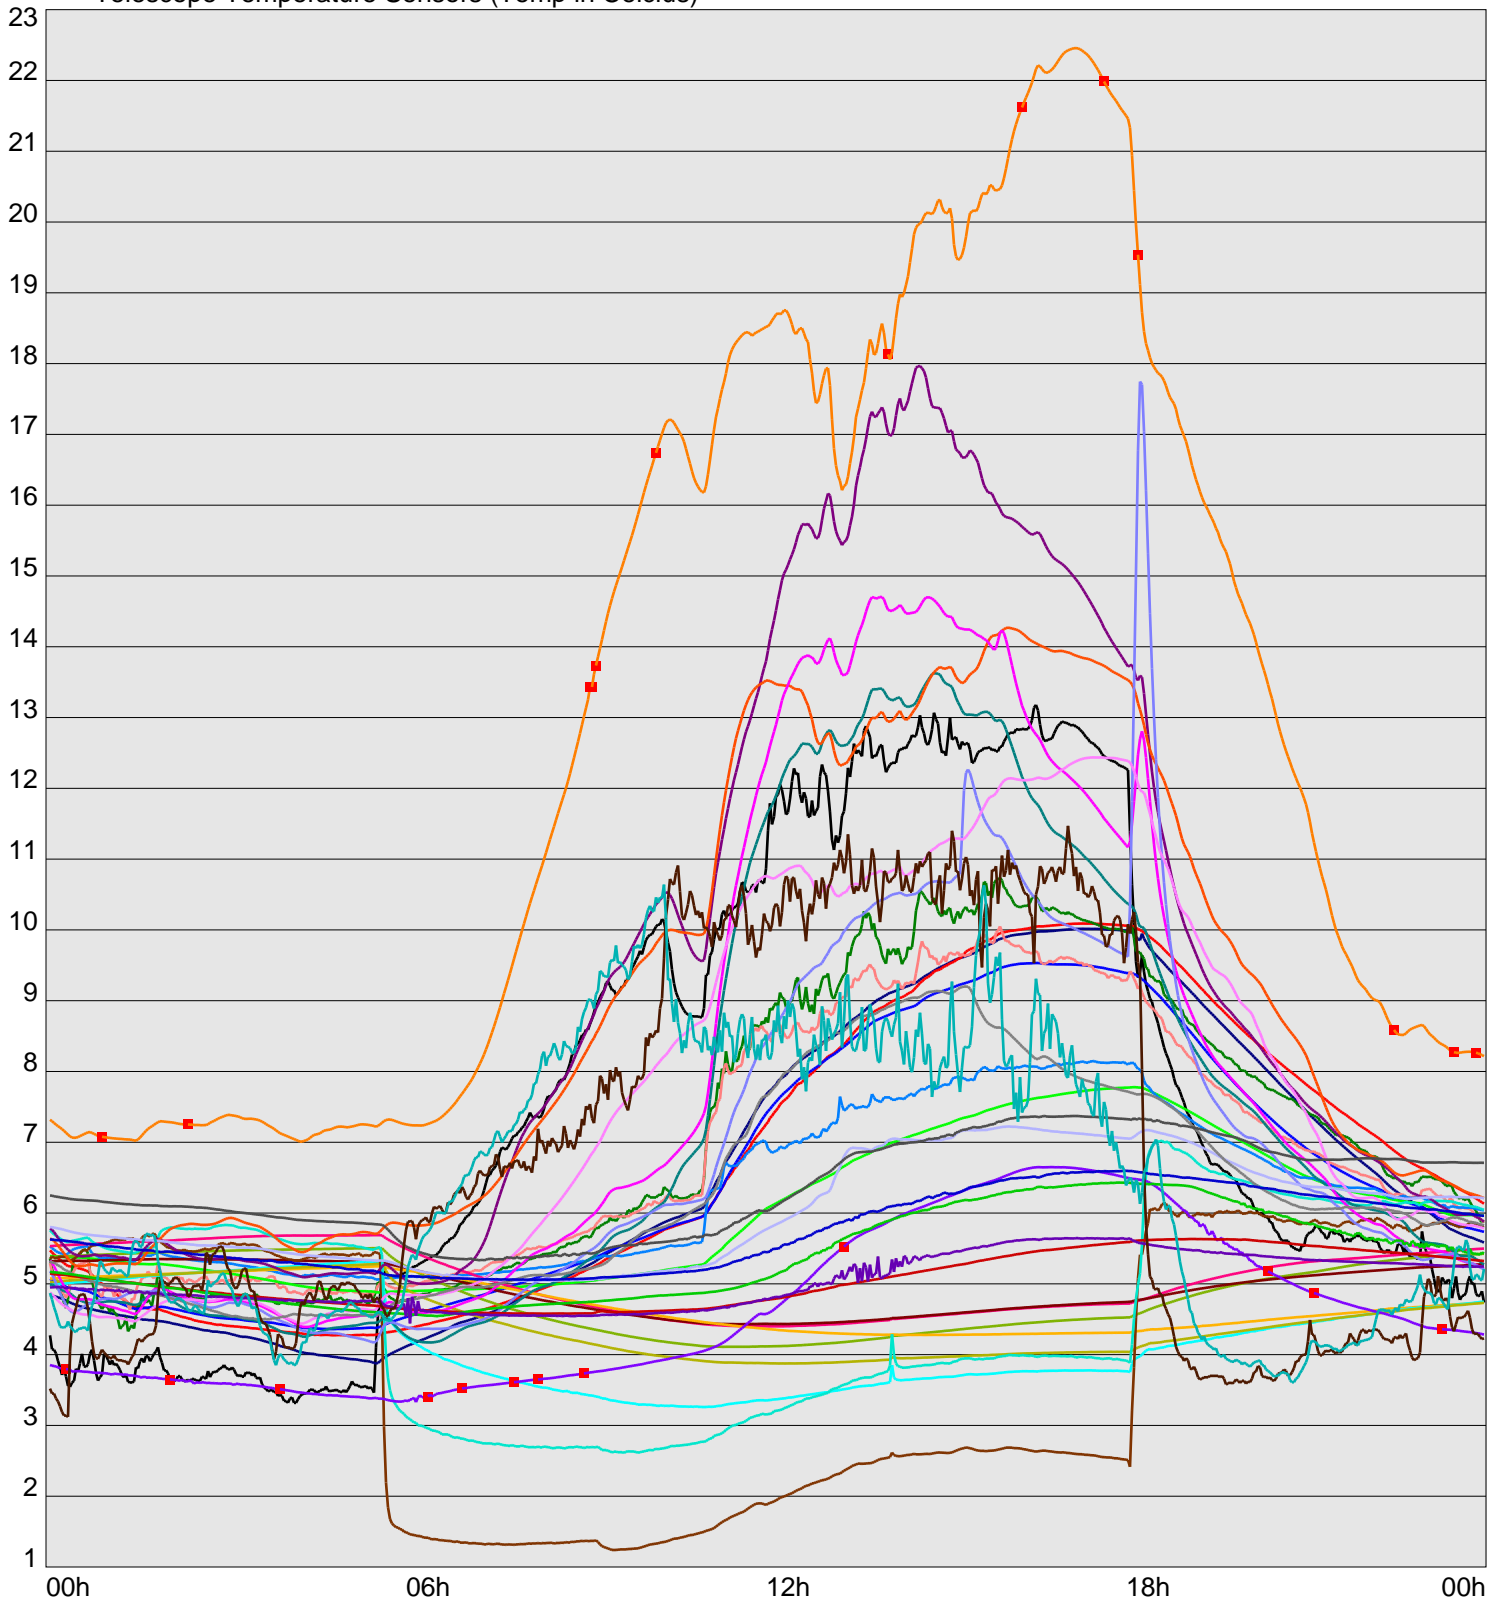

Telescope Temperature Sensors (Temp in Celcius)

TT1	TT2	TT3	TT4	TT5	TT6	TT7	TT8	TM1	TM2
TM3	TM4	TM5	TM6	TMS1	TMS2	TD1	TD2	TD3	TD4
TD5	TD6	TD7	TF1	TF2	TF3	TF4	TF5	TF6	TF7
TF8	TE1	TE2							