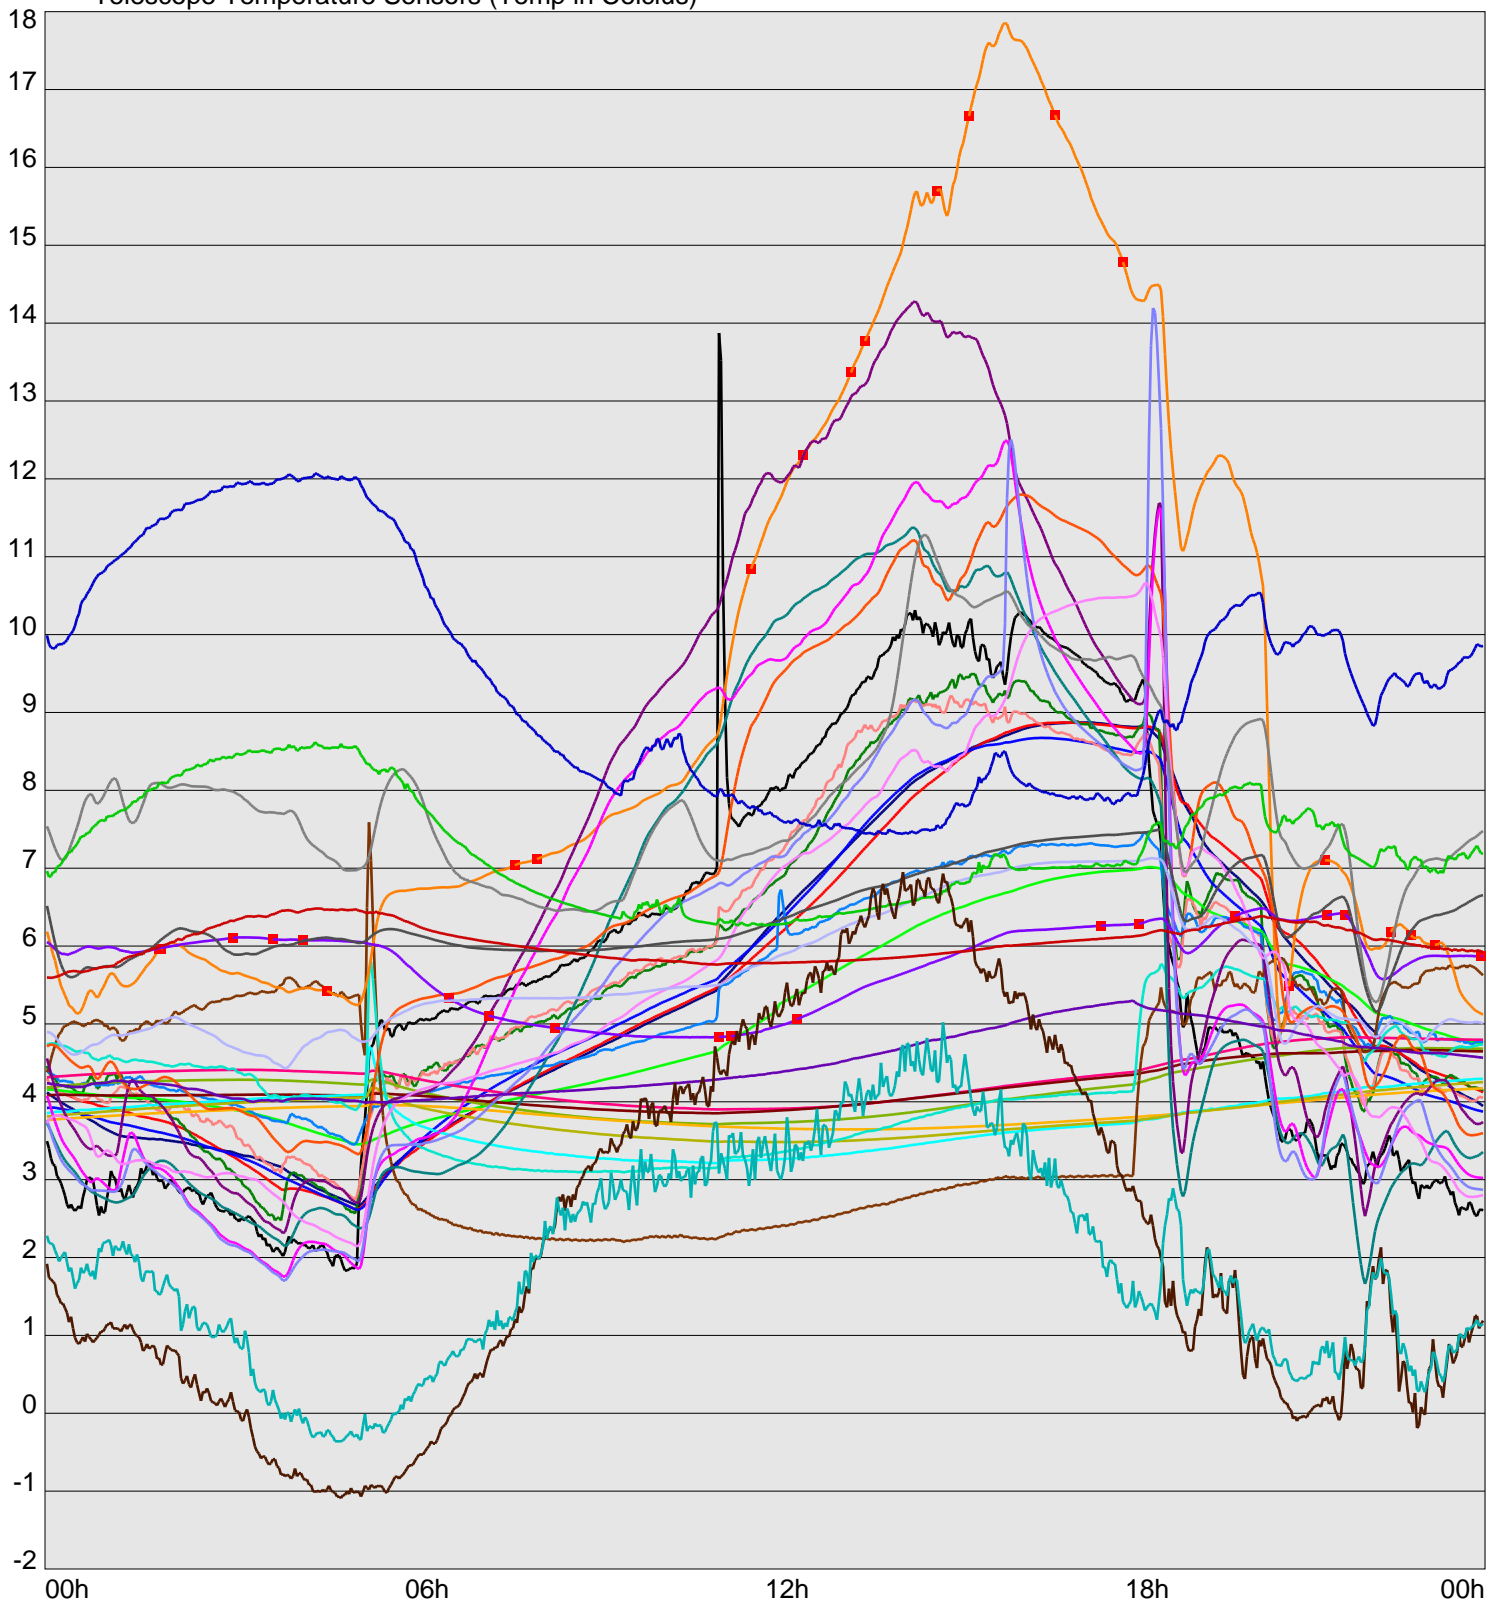

Telescope Temperature Sensors (Temp in Celcius)

TT1	TT2	TT3	TT4	TT5	TT6	TT7	TT8	TM1	TM2
TM3	TM4	TM5	TM6	TMS1	TMS2	TD1	TD2	TD3	TD4
TD5	TD6	TD7	TF1	TF2	TF3	TF4	TF5	TF6	TF7
TF8	TE1	TE2							