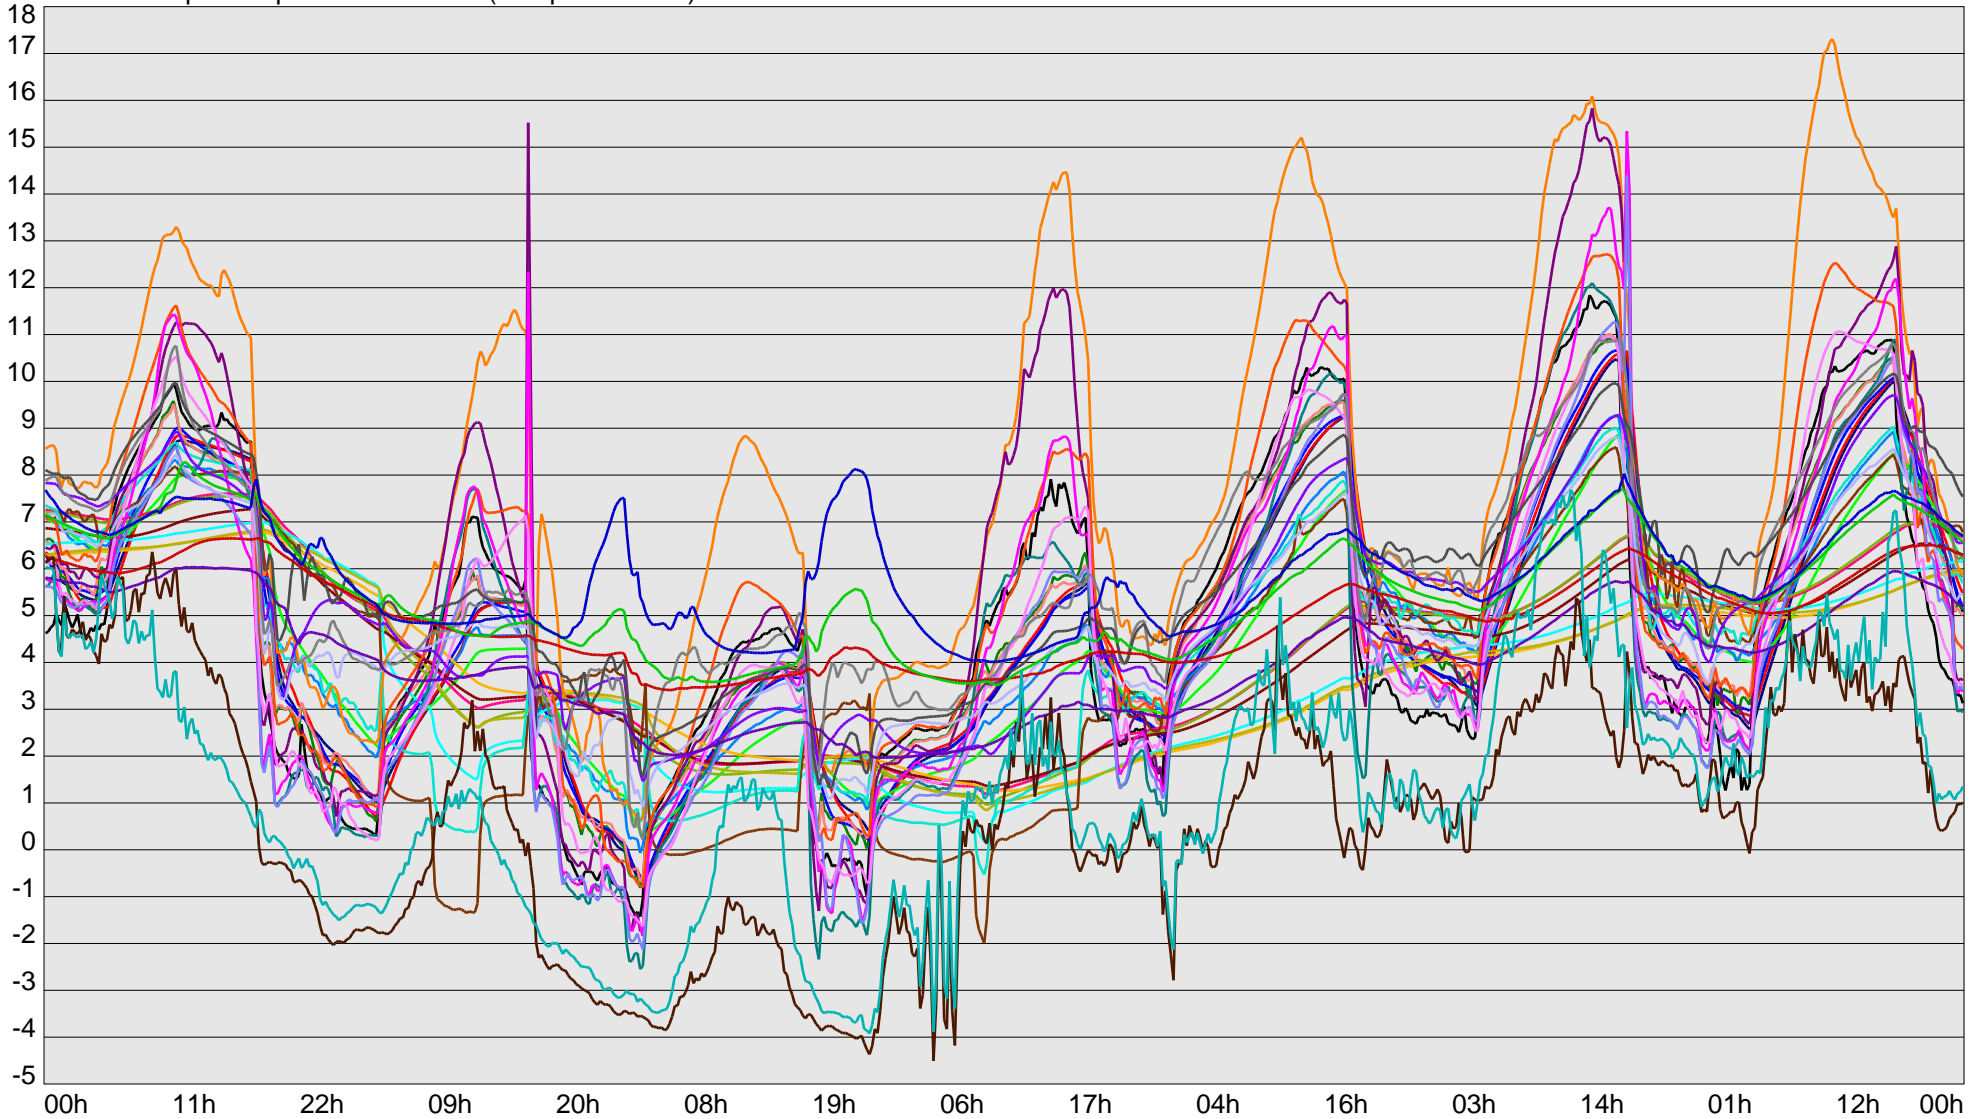

Telescope Temperature Sensors (Temp in Celcius)

TT1	TT2	TT3	TT4	TT5	TT6	TT7	TT8	TM1	TM2
TM3	TM4	TM5	TM6	TMS1	TMS2	TD1	TD2	TD3	TD4
TD5	TD6	TD7	TF1	TF2	TF3	TF4	TF5	TF6	TF7
TF8	TE1	TE2							