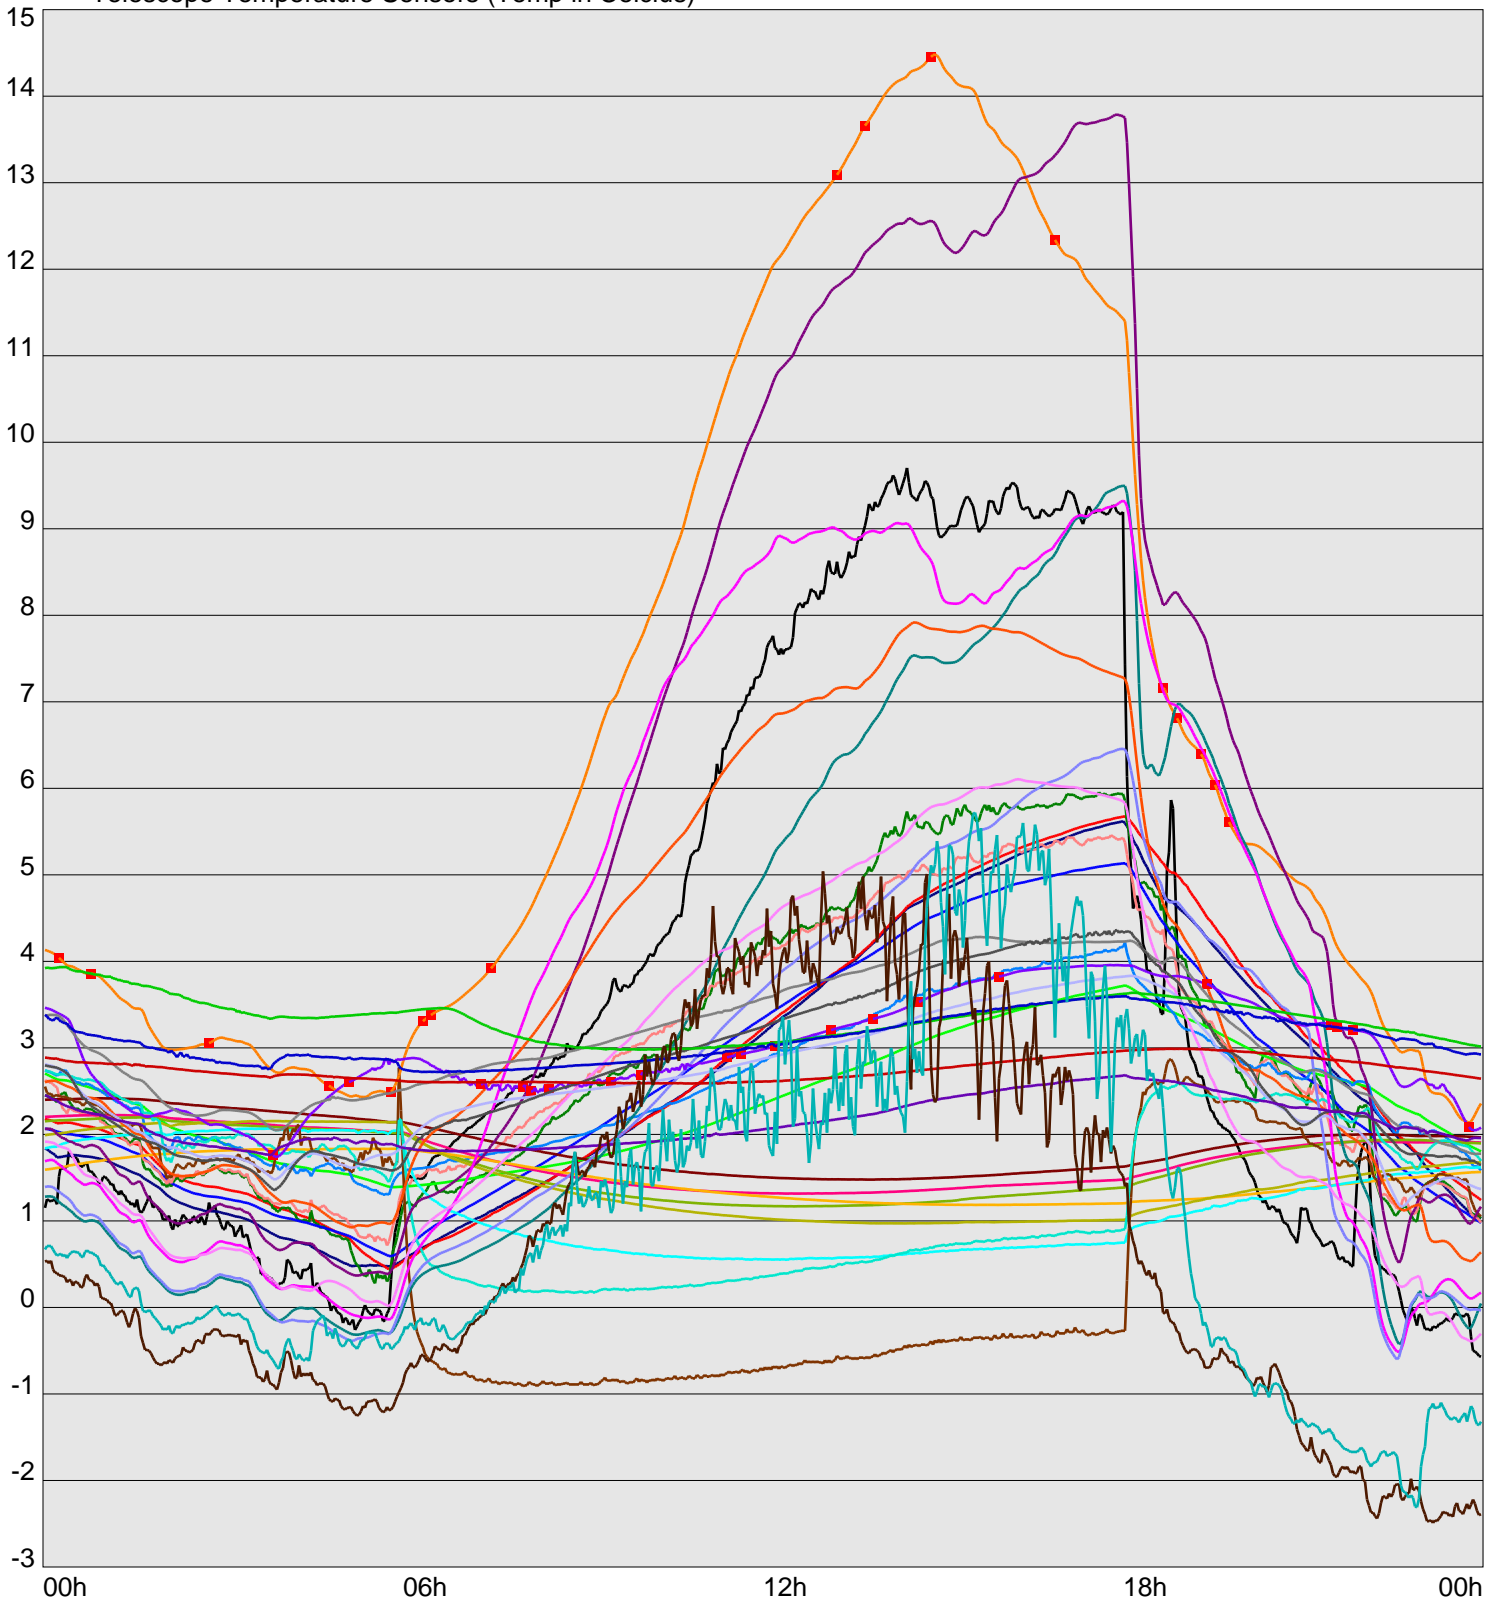

Telescope Temperature Sensors (Temp in Celcius)

— TT1	— TT2	— TT3	— TT4	— TT5	— TT6	— TT7	— TT8	— TM1	— TM2
— TM3	— TM4	— TM5	— TM6	— TMS1	— TMS2	— TD1	— TD2	— TD3	— TD4
— TD5	— TD6	— TD7	— TF1	— TF2	— TF3	— TF4	— TF5	— TF6	— TF7
— TF8	— TE1	— TE2							