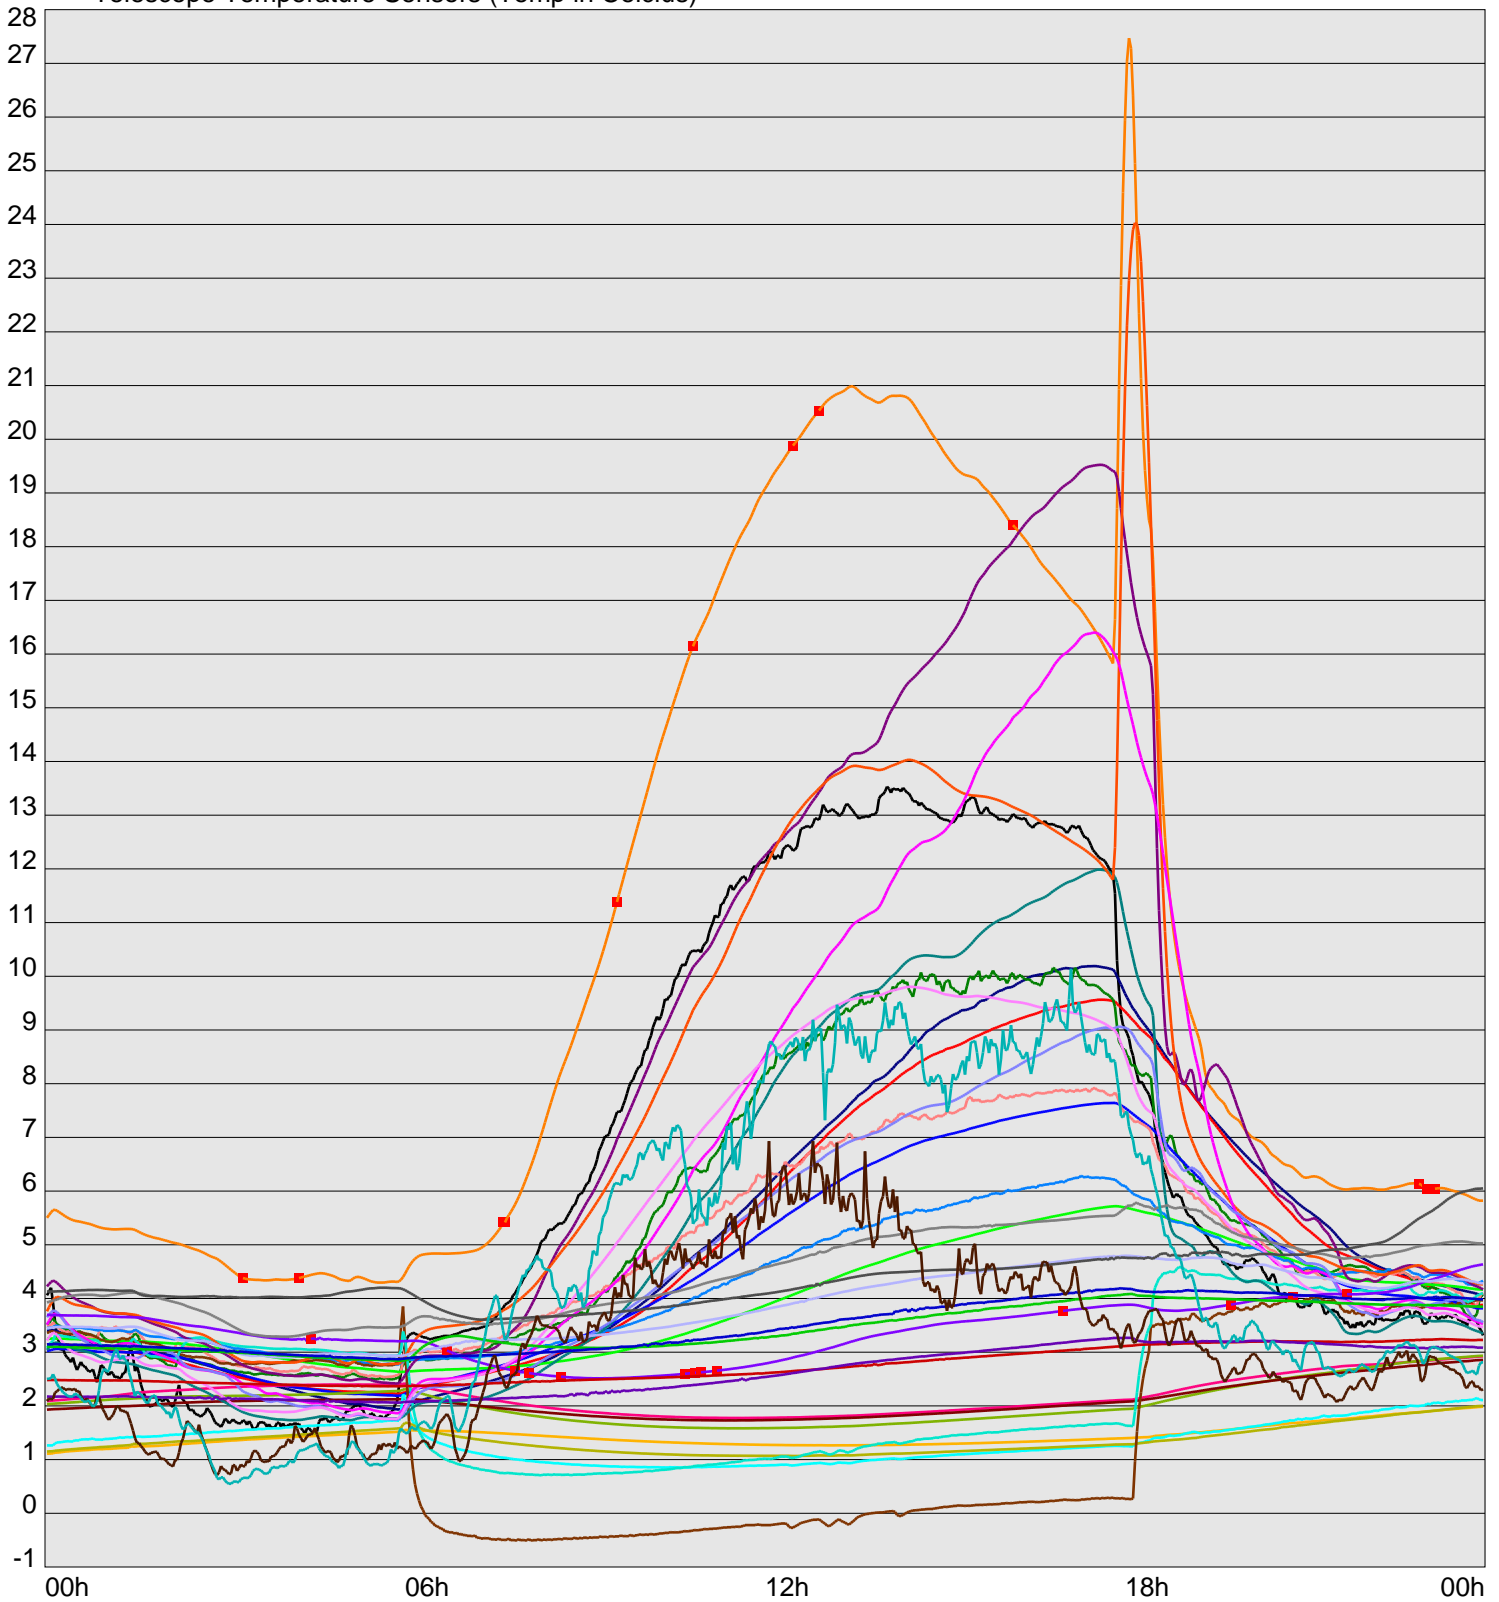

Telescope Temperature Sensors (Temp in Celcius)

- TT1
- TT2
- TT3
- TT4
- TT5
- TT6
- TT7
- TT8
- TM1
- TM2
- TM3
- TM4
- TM5
- TM6
- TMS1
- TMS2
- TD1
- TD2
- TD3
- TD4
- TD5
- TD6
- TD7
- TF1
- TF2
- TF3
- TF4
- TF5
- TF6
- TF7
- TF8
- TE1
- TE2