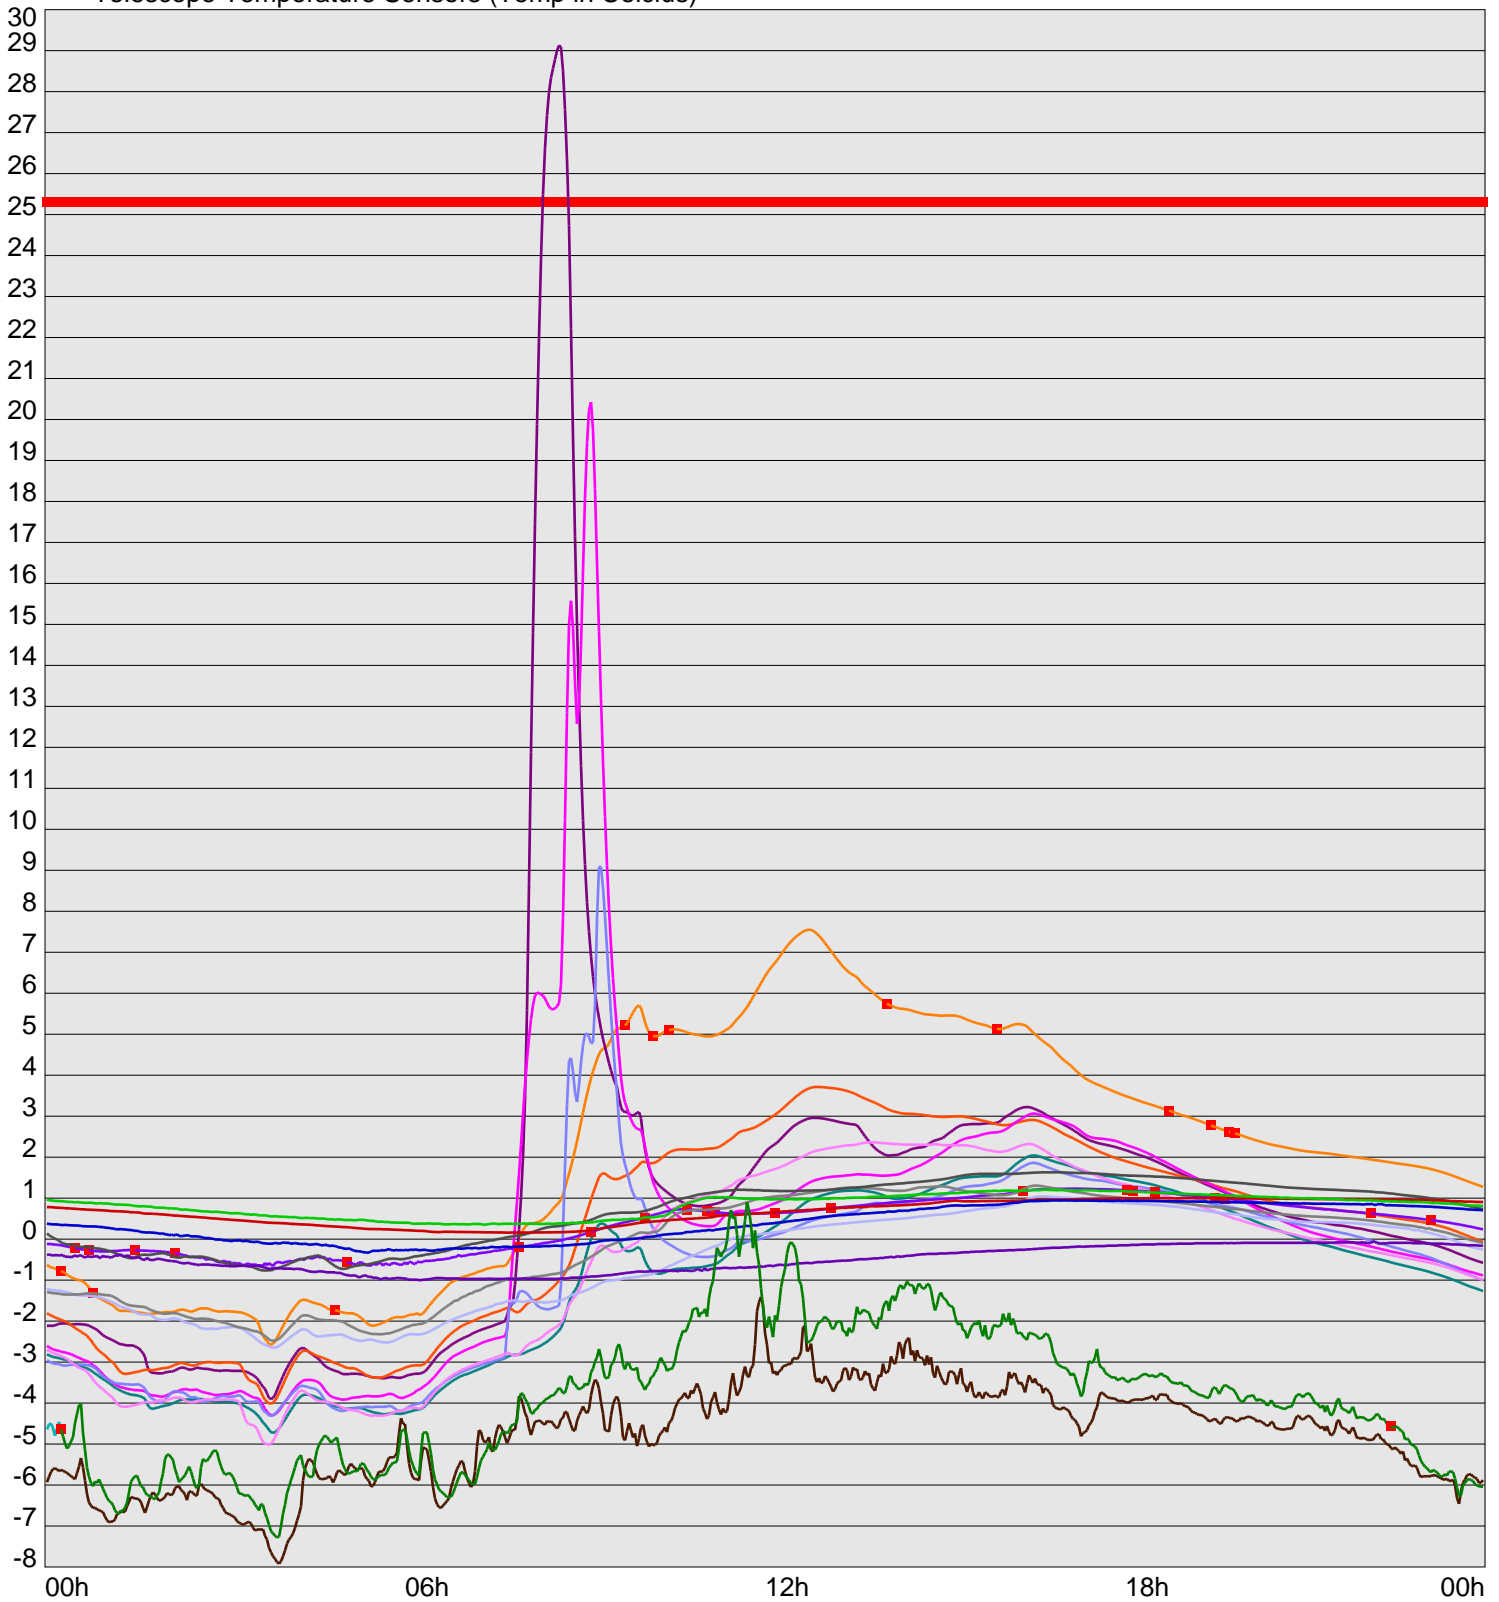

Telescope Temperature Sensors (Temp in Celcius)

TT1	TT2	TT3	TT4	TT5	TT6	TT7	TT8	TM1	TM2
TM3	TM4	TM5	TM6	TMS1	TMS2	TD1	TD2	TD3	TD4
TD5	TD6	TD7	TF1	TF2	TF3	TF4	TF5	TF6	TF7
TF8	TE1	TE2							