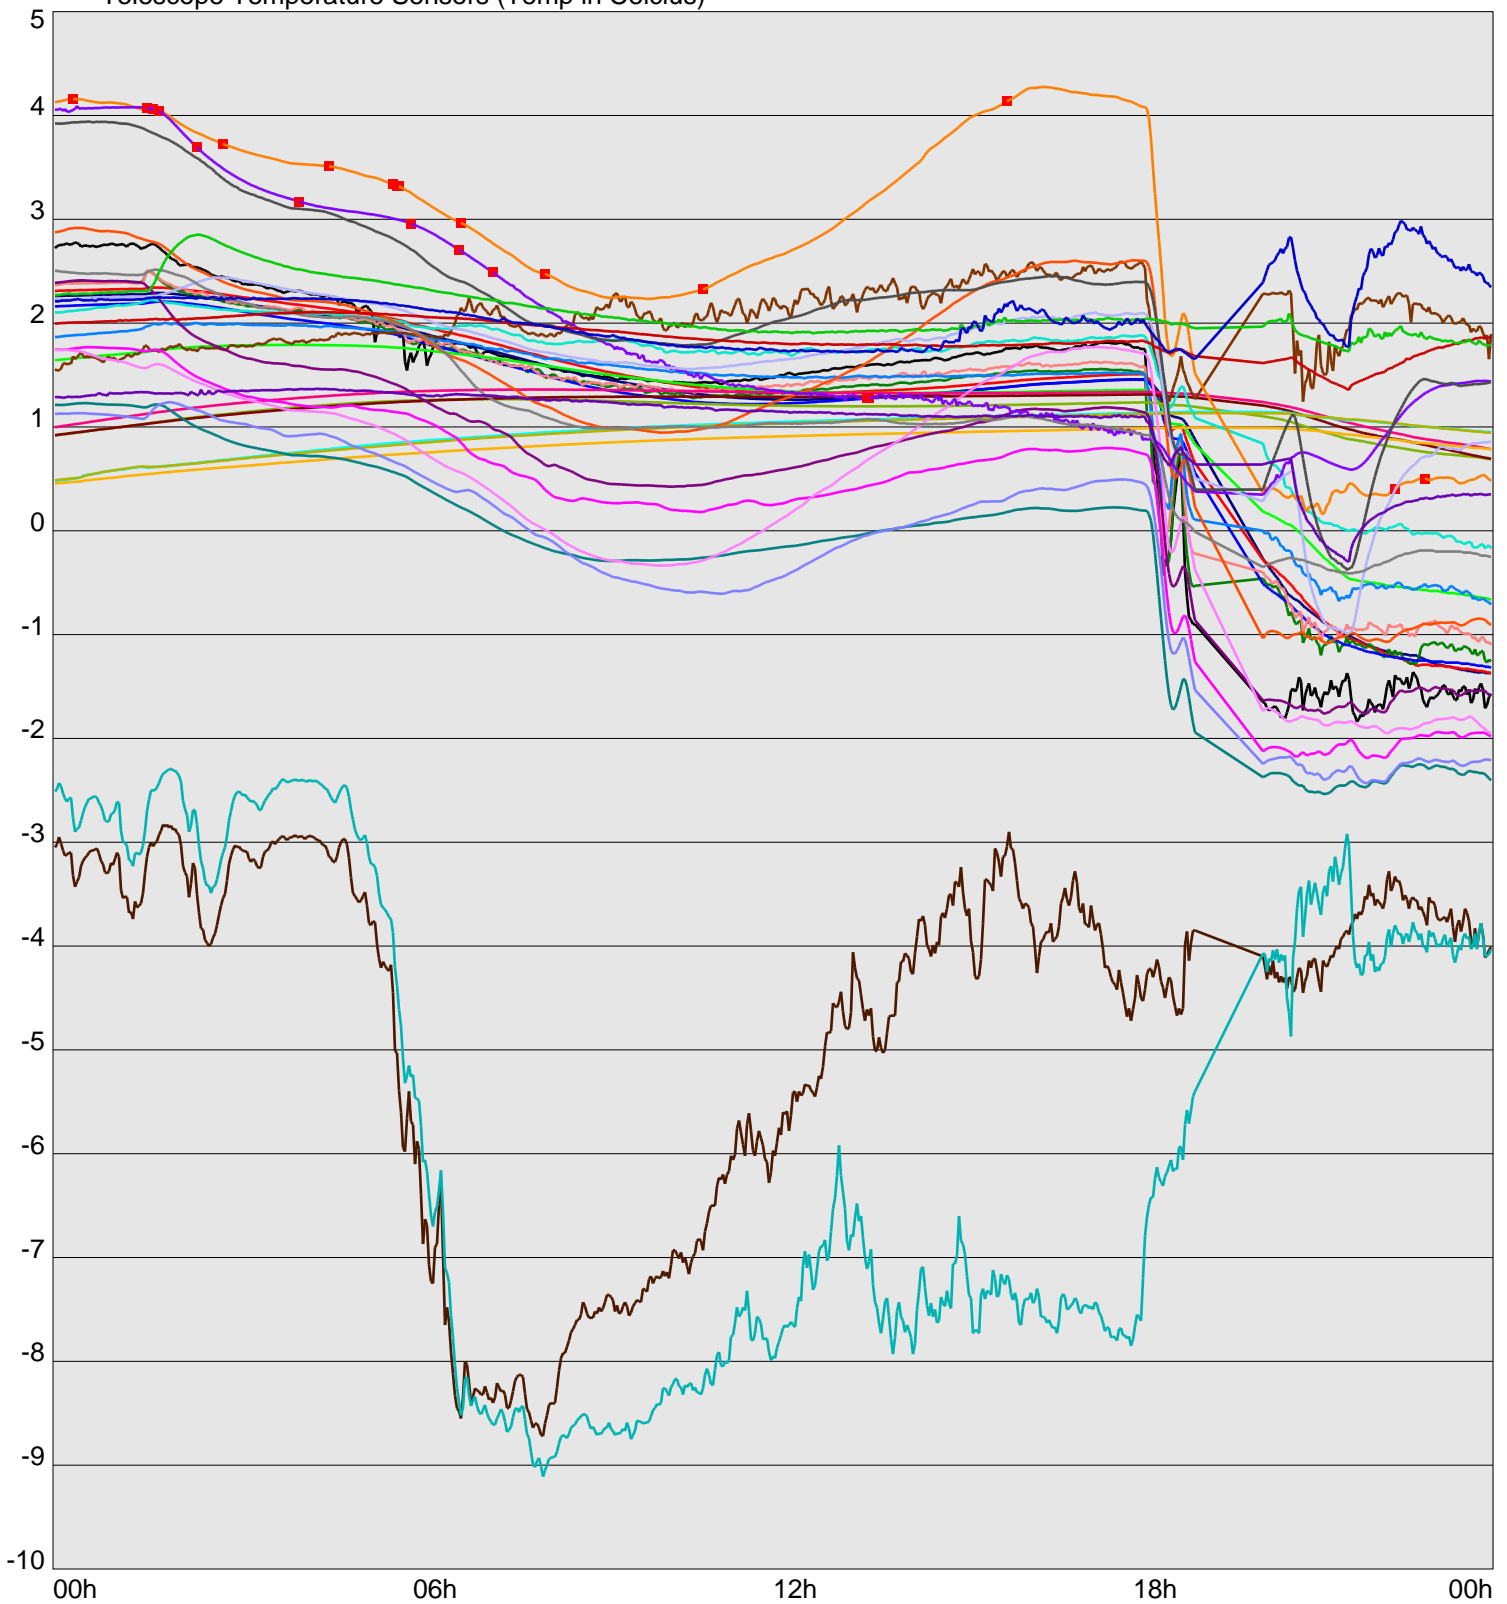

Telescope Temperature Sensors (Temp in Celcius)

TT1	TT2	TT3	TT4	TT5	TT6	TT7	TT8	TM1	TM2
TM3	TM4	TM5	TM6	TMS1	TMS2	TD1	TD2	TD3	TD4
TD5	TD6	TD7	TF1	TF2	TF3	TF4	TF5	TF6	TF7
TF8	TE1	TE2							