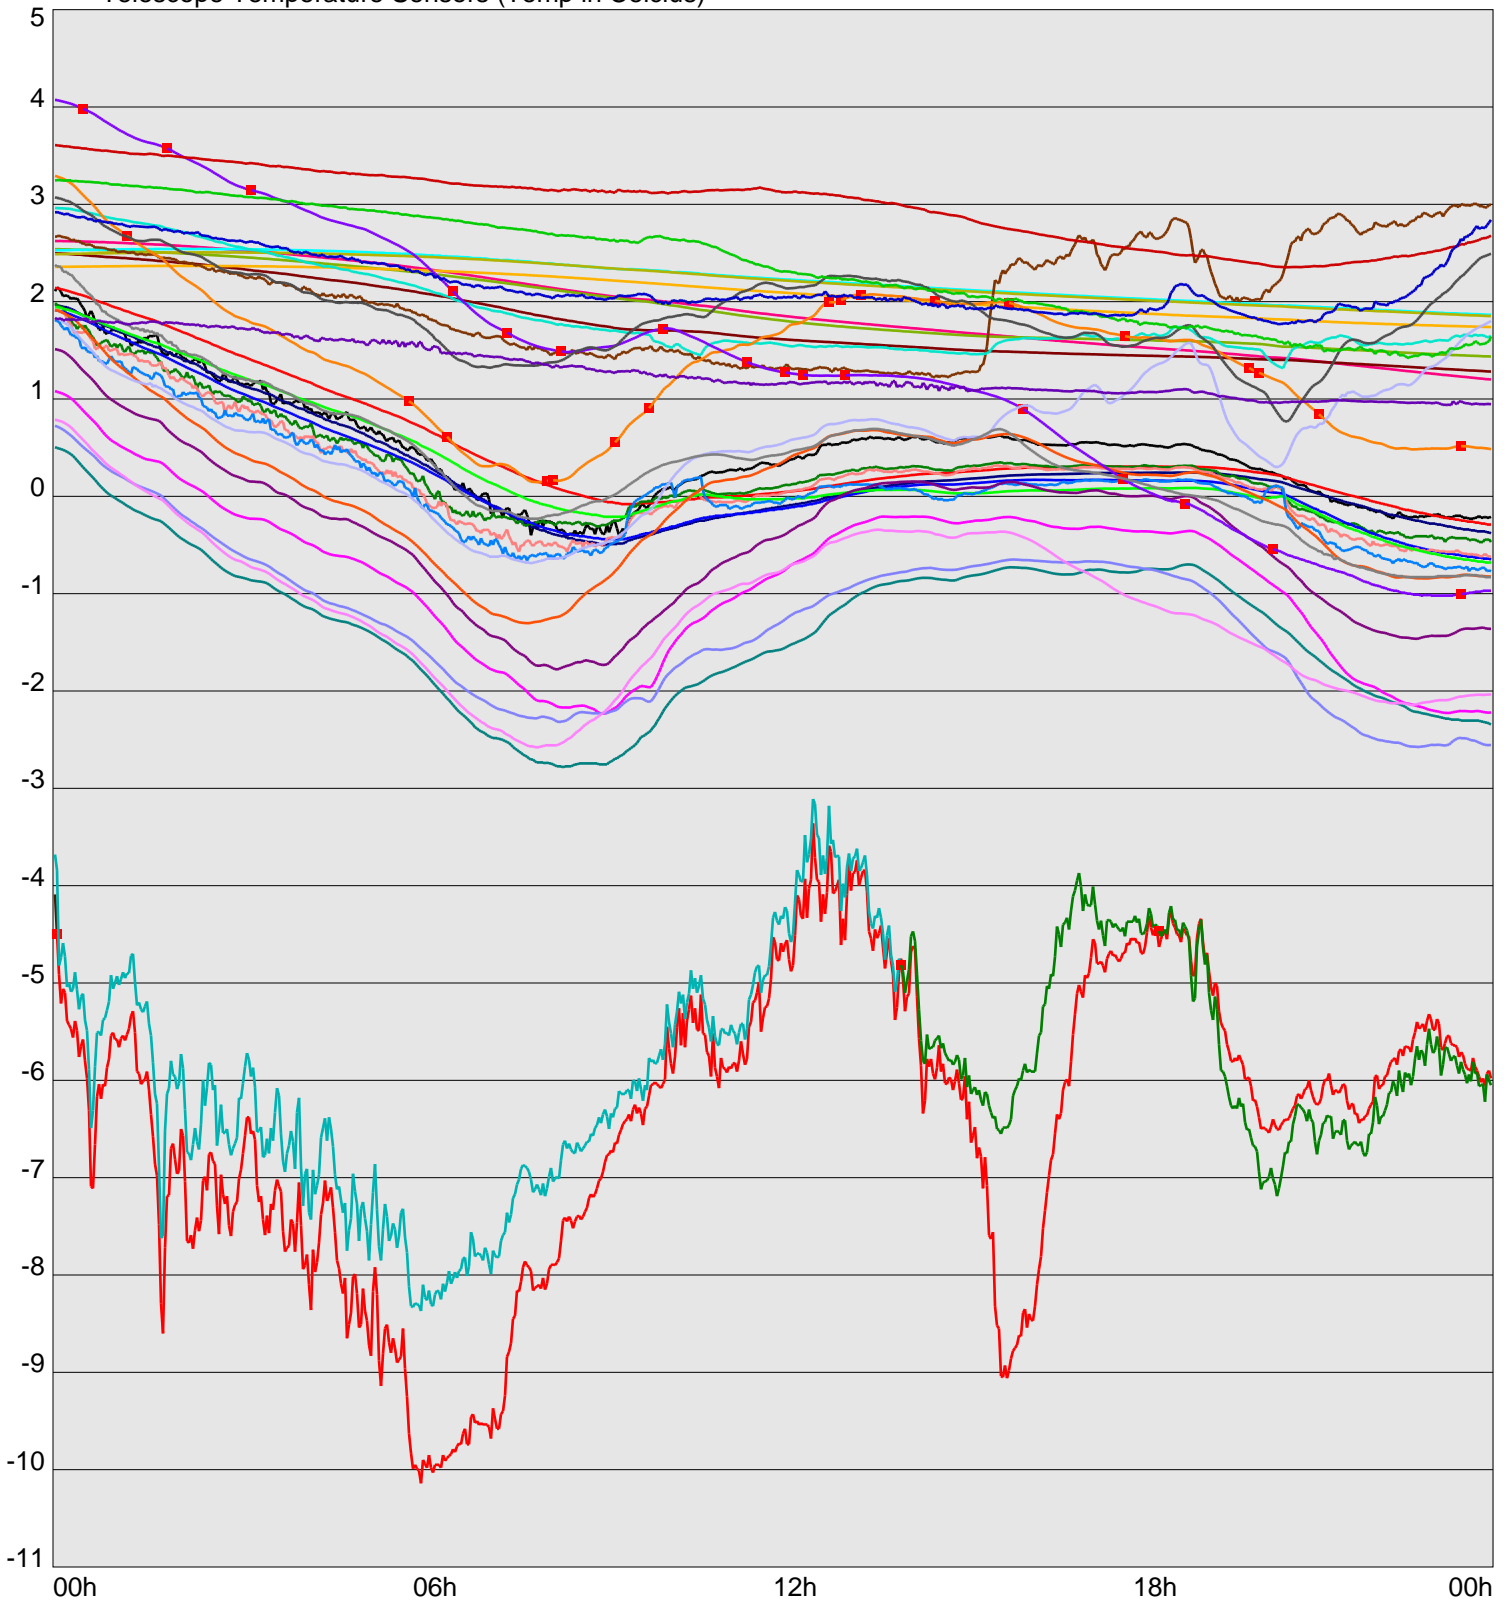

Telescope Temperature Sensors (Temp in Celcius)

TT1	TT2	TT3	TT4	TT5	TT6	TT7	TT8	TM1	TM2
TM3	TM4	TM5	TM6	TMS1	TMS2	TD1	TD2	TD3	TD4
TD5	TD6	TD7	TF1	TF2	TF3	TF4	TF5	TF6	TF7
TF8	TE1	TE2							