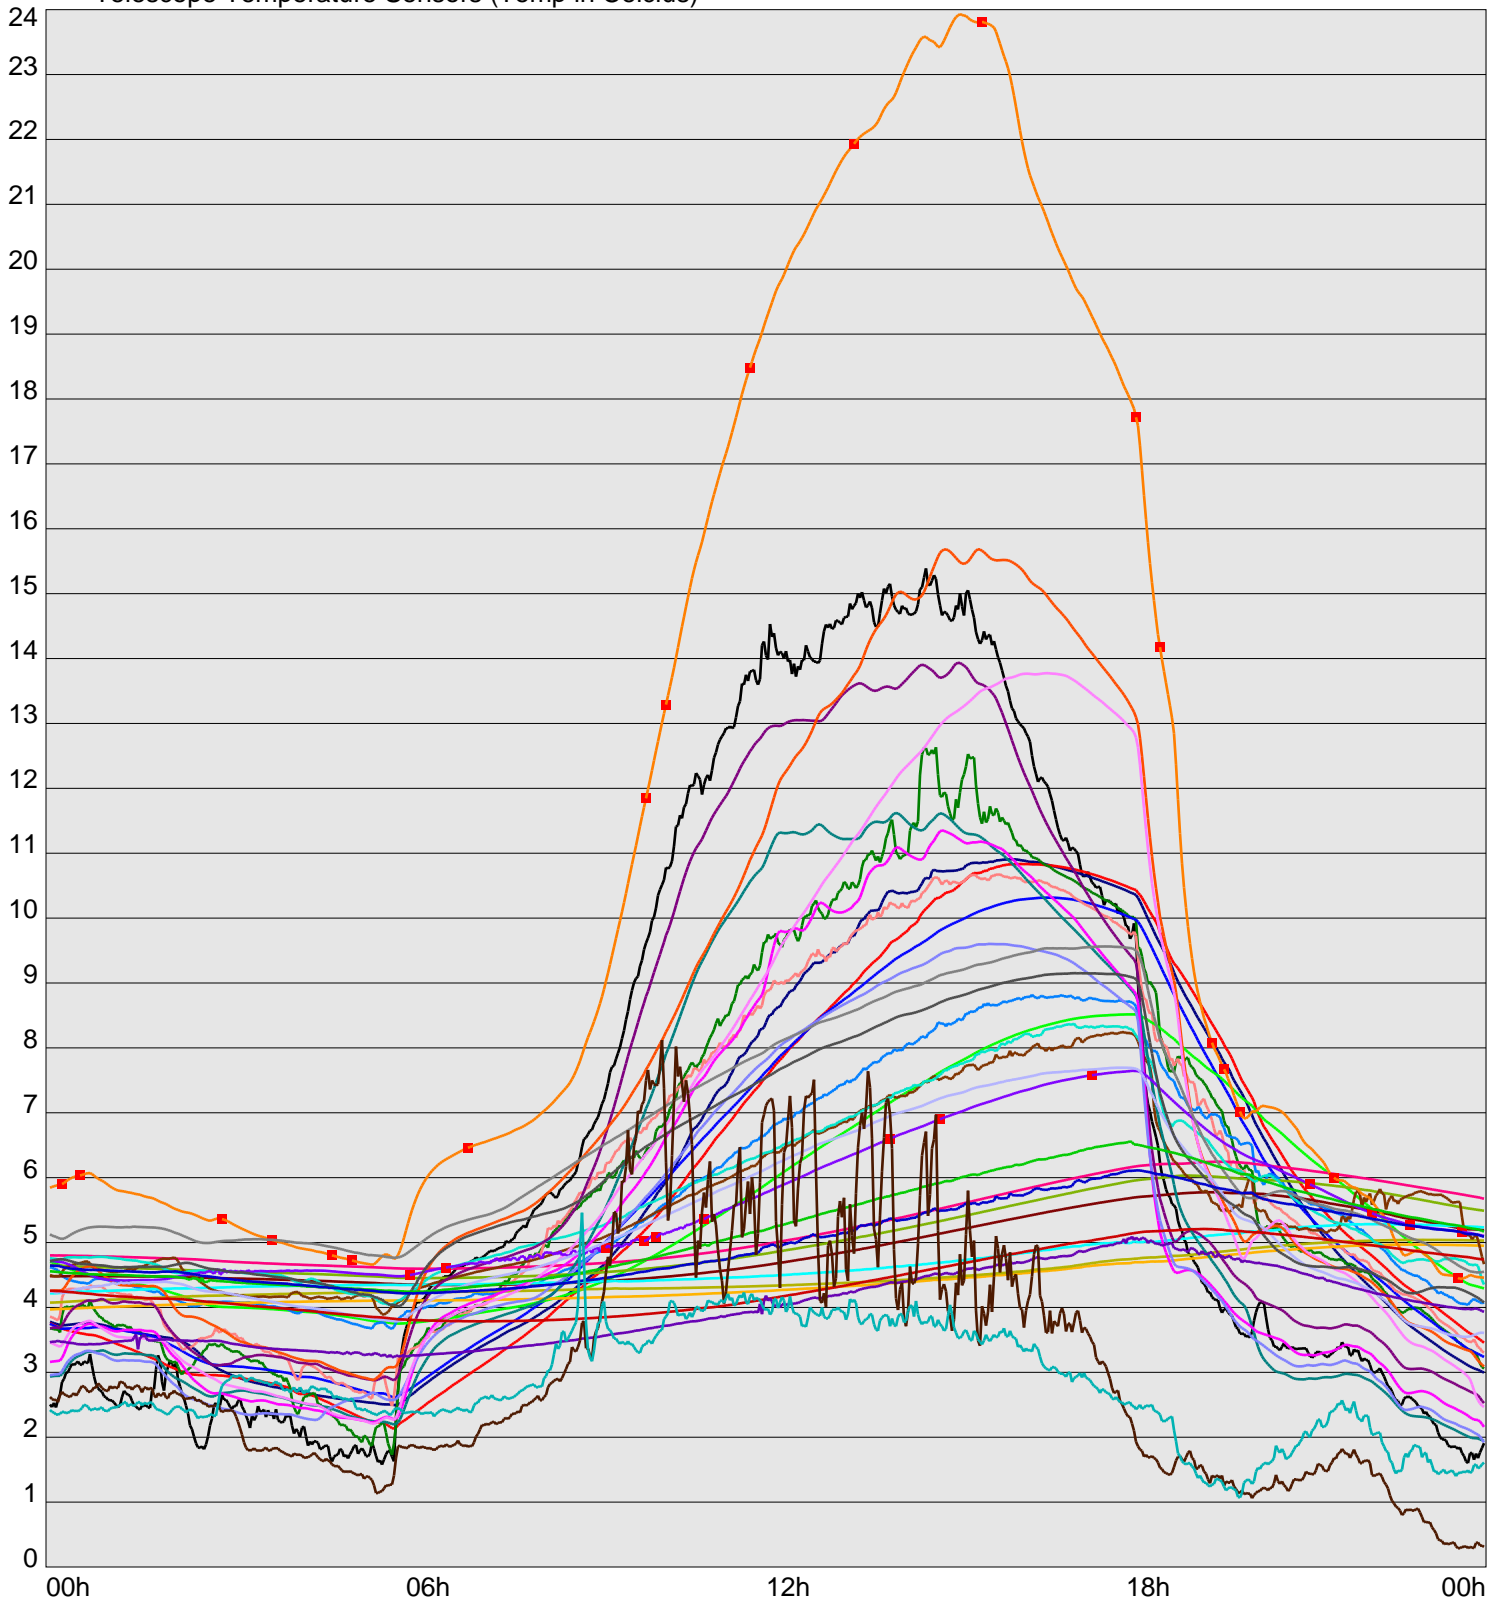

Telescope Temperature Sensors (Temp in Celcius)

- | | | | | | | | | | |
|-----|-----|-----|-----|------|------|-----|-----|-----|-----|
| TT1 | TT2 | TT3 | TT4 | TT5 | TT6 | TT7 | TT8 | TM1 | TM2 |
| TM3 | TM4 | TM5 | TM6 | TMS1 | TMS2 | TD1 | TD2 | TD3 | TD4 |
| TD5 | TD6 | TD7 | TF1 | TF2 | TF3 | TF4 | TF5 | TF6 | TF7 |
| TF8 | TE1 | TE2 | | | | | | | |