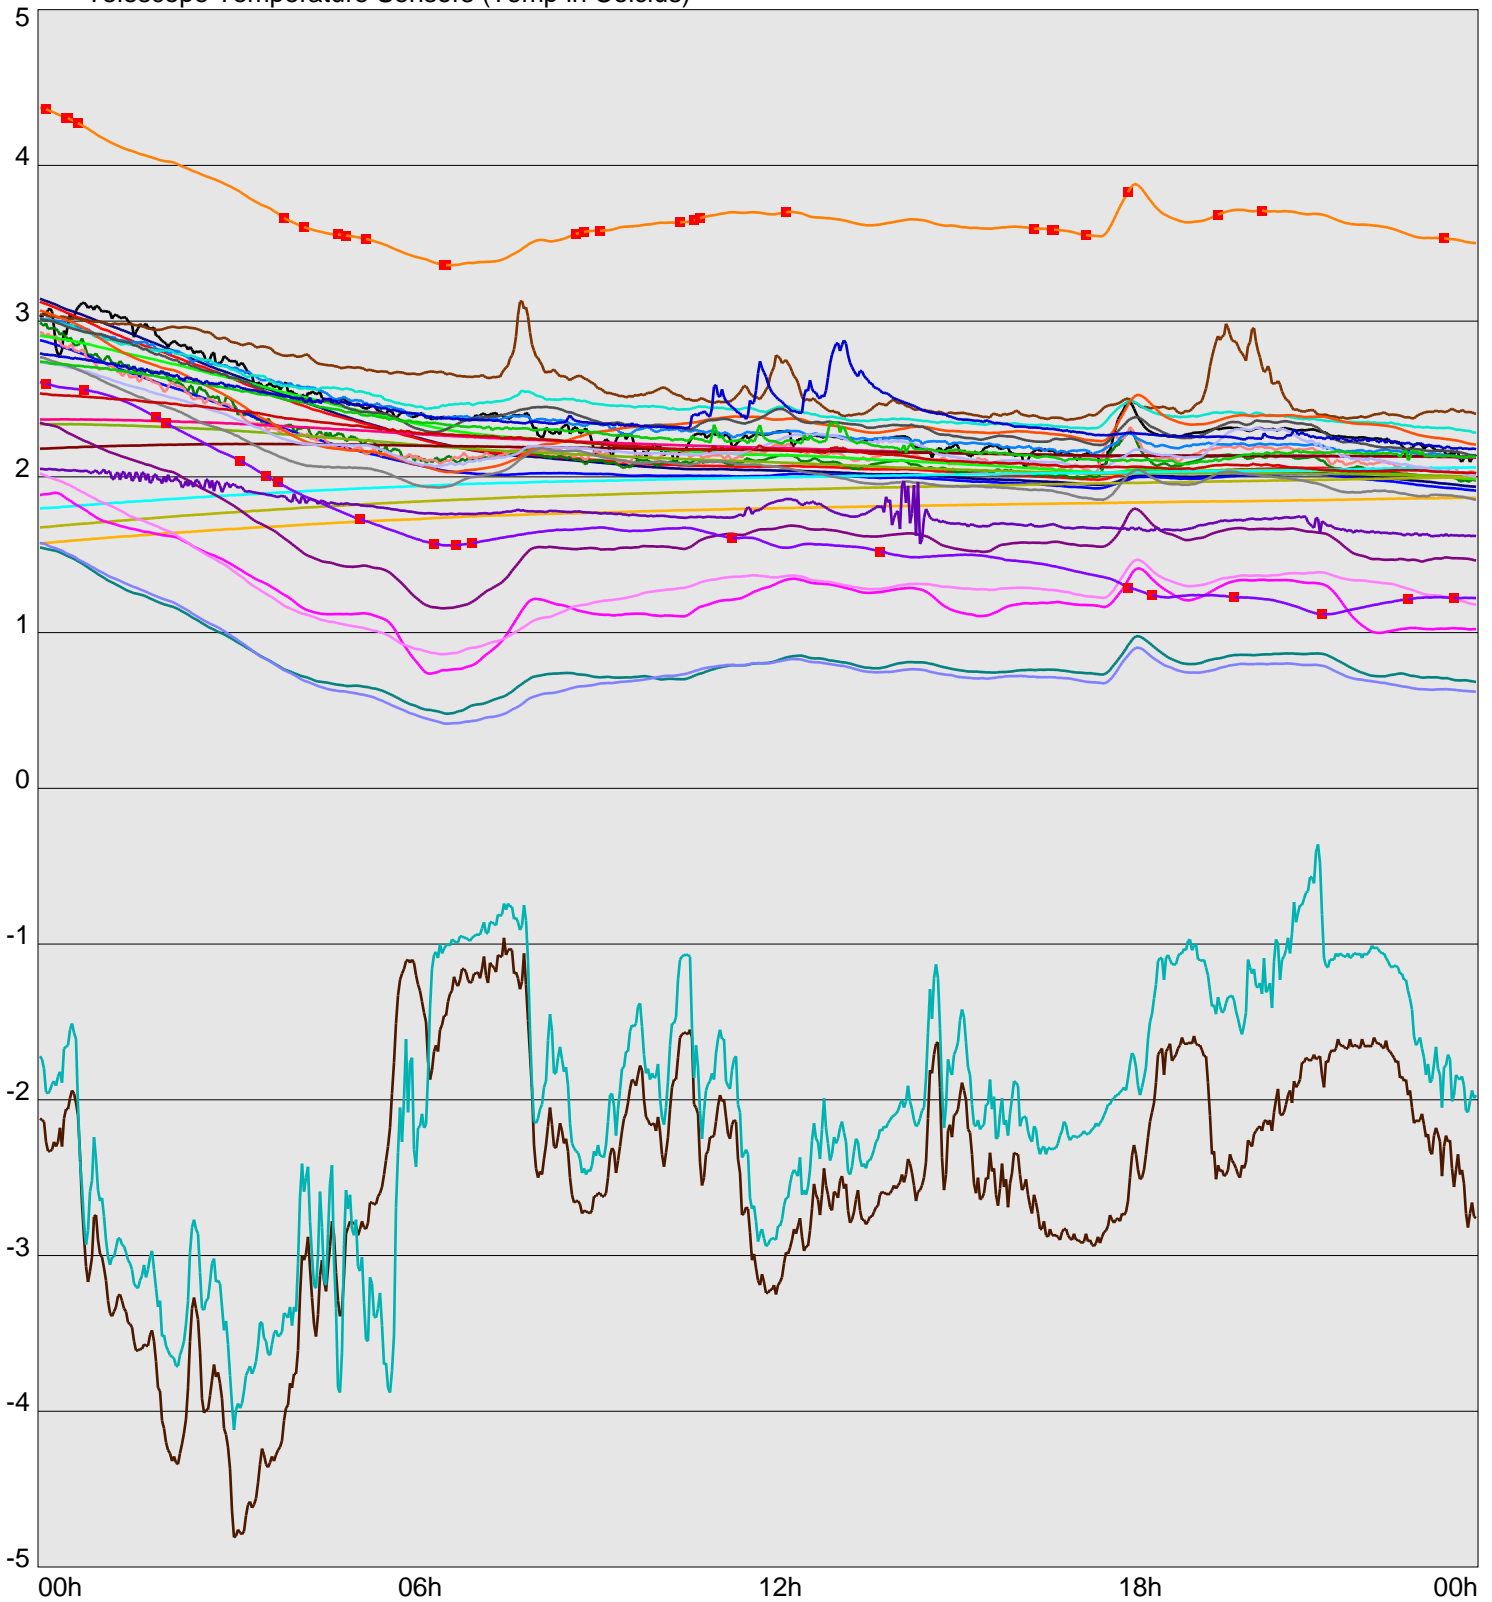

Telescope Temperature Sensors (Temp in Celcius)

- | | | | | | | | | | |
|-----|-----|-----|-----|------|------|-----|-----|-----|-----|
| TT1 | TT2 | TT3 | TT4 | TT5 | TT6 | TT7 | TT8 | TM1 | TM2 |
| TM3 | TM4 | TM5 | TM6 | TMS1 | TMS2 | TD1 | TD2 | TD3 | TD4 |
| TD5 | TD6 | TD7 | TF1 | TF2 | TF3 | TF4 | TF5 | TF6 | TF7 |
| TF8 | TE1 | TE2 | | | | | | | |