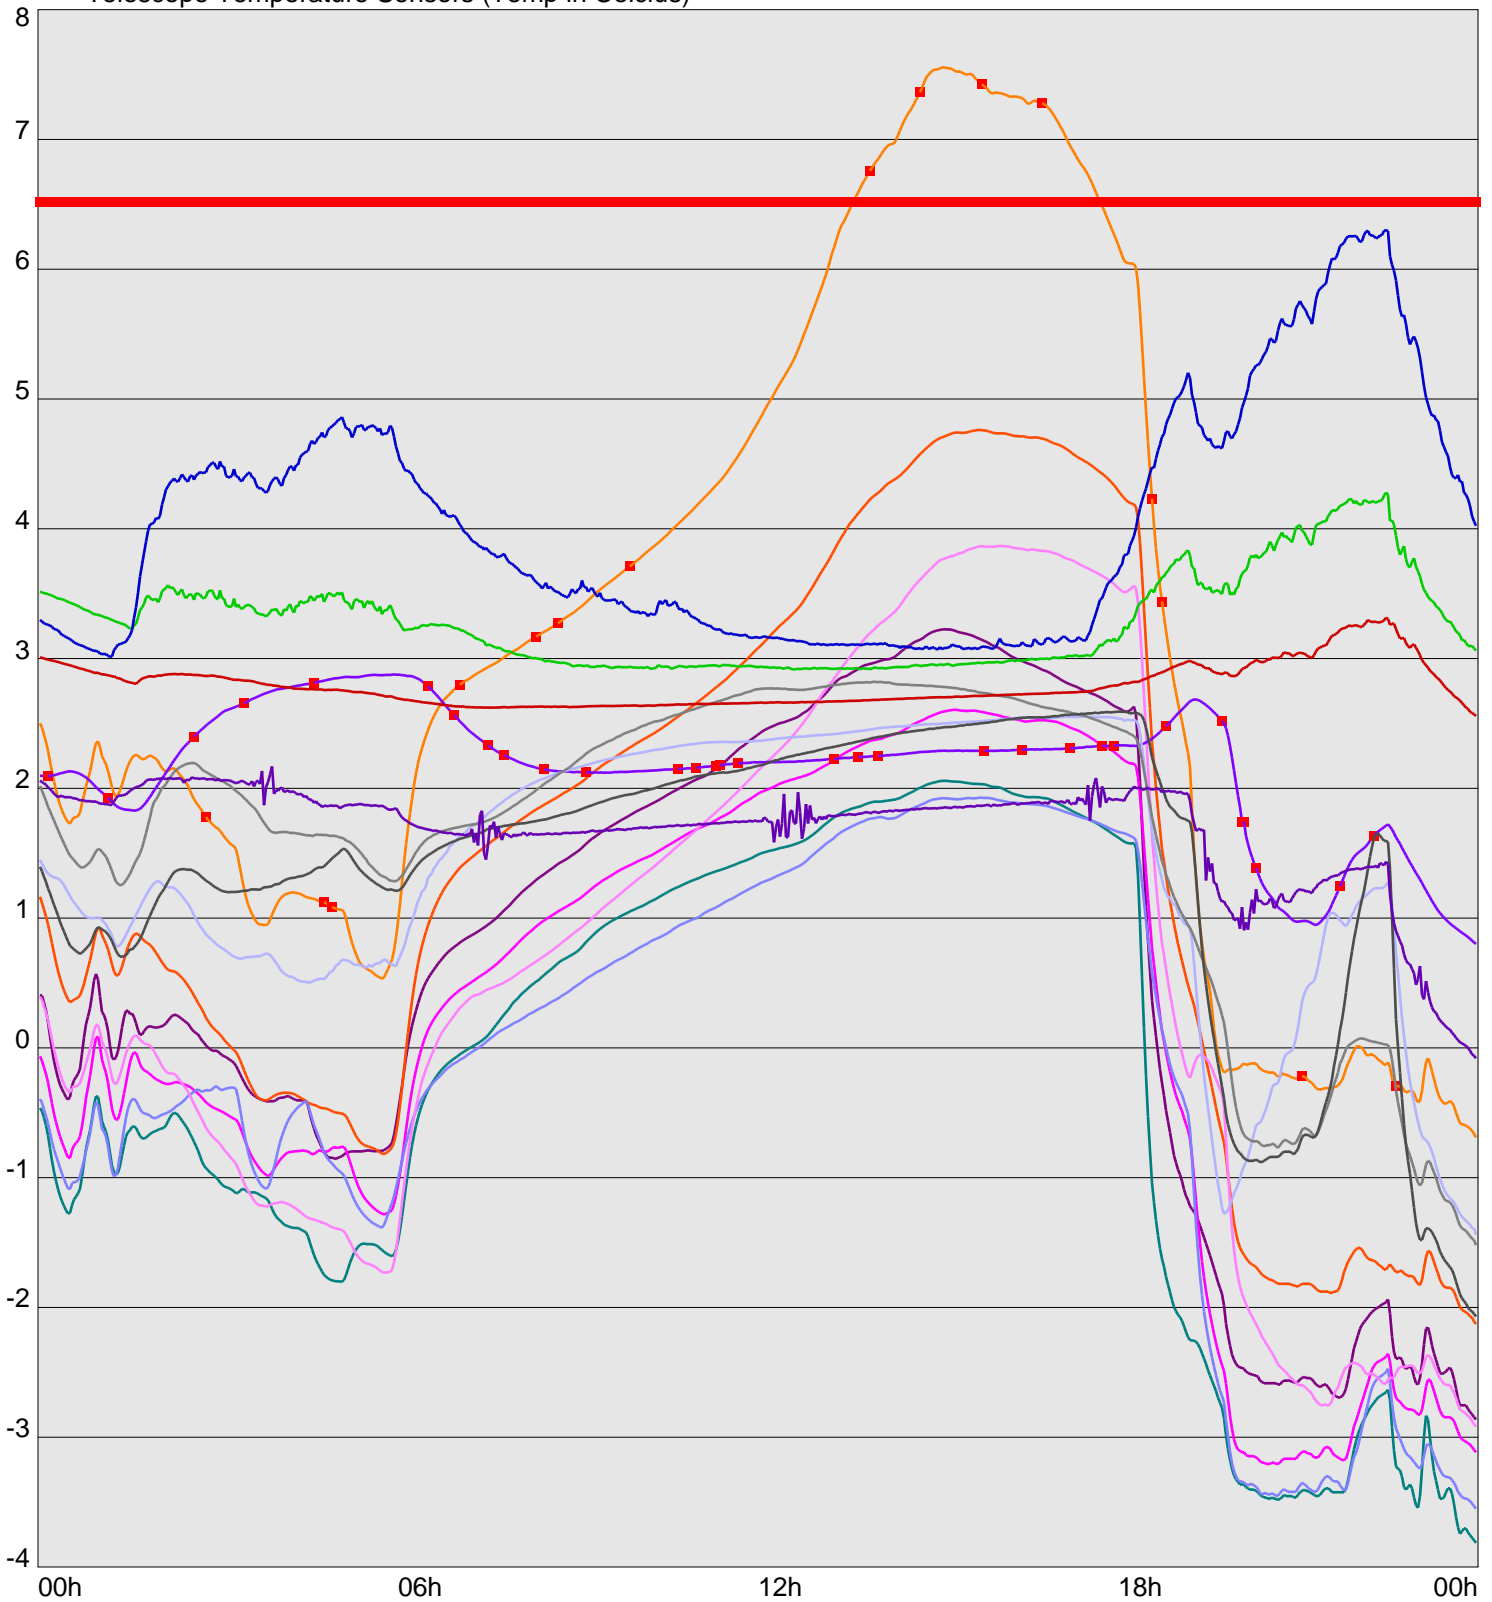

Telescope Temperature Sensors (Temp in Celcius)

|       |       |       |       |        |        |       |       |       |       |
|-------|-------|-------|-------|--------|--------|-------|-------|-------|-------|
| — TT1 | — TT2 | — TT3 | — TT4 | — TT5  | — TT6  | — TT7 | — TT8 | — TM1 | — TM2 |
| — TM3 | — TM4 | — TM5 | — TM6 | — TMS1 | — TMS2 | — TD1 | — TD2 | — TD3 | — TD4 |
| — TD5 | — TD6 | — TD7 | — TF1 | — TF2  | — TF3  | — TF4 | — TF5 | — TF6 | — TF7 |
| — TF8 | — TE1 | — TE2 |       |        |        |       |       |       |       |