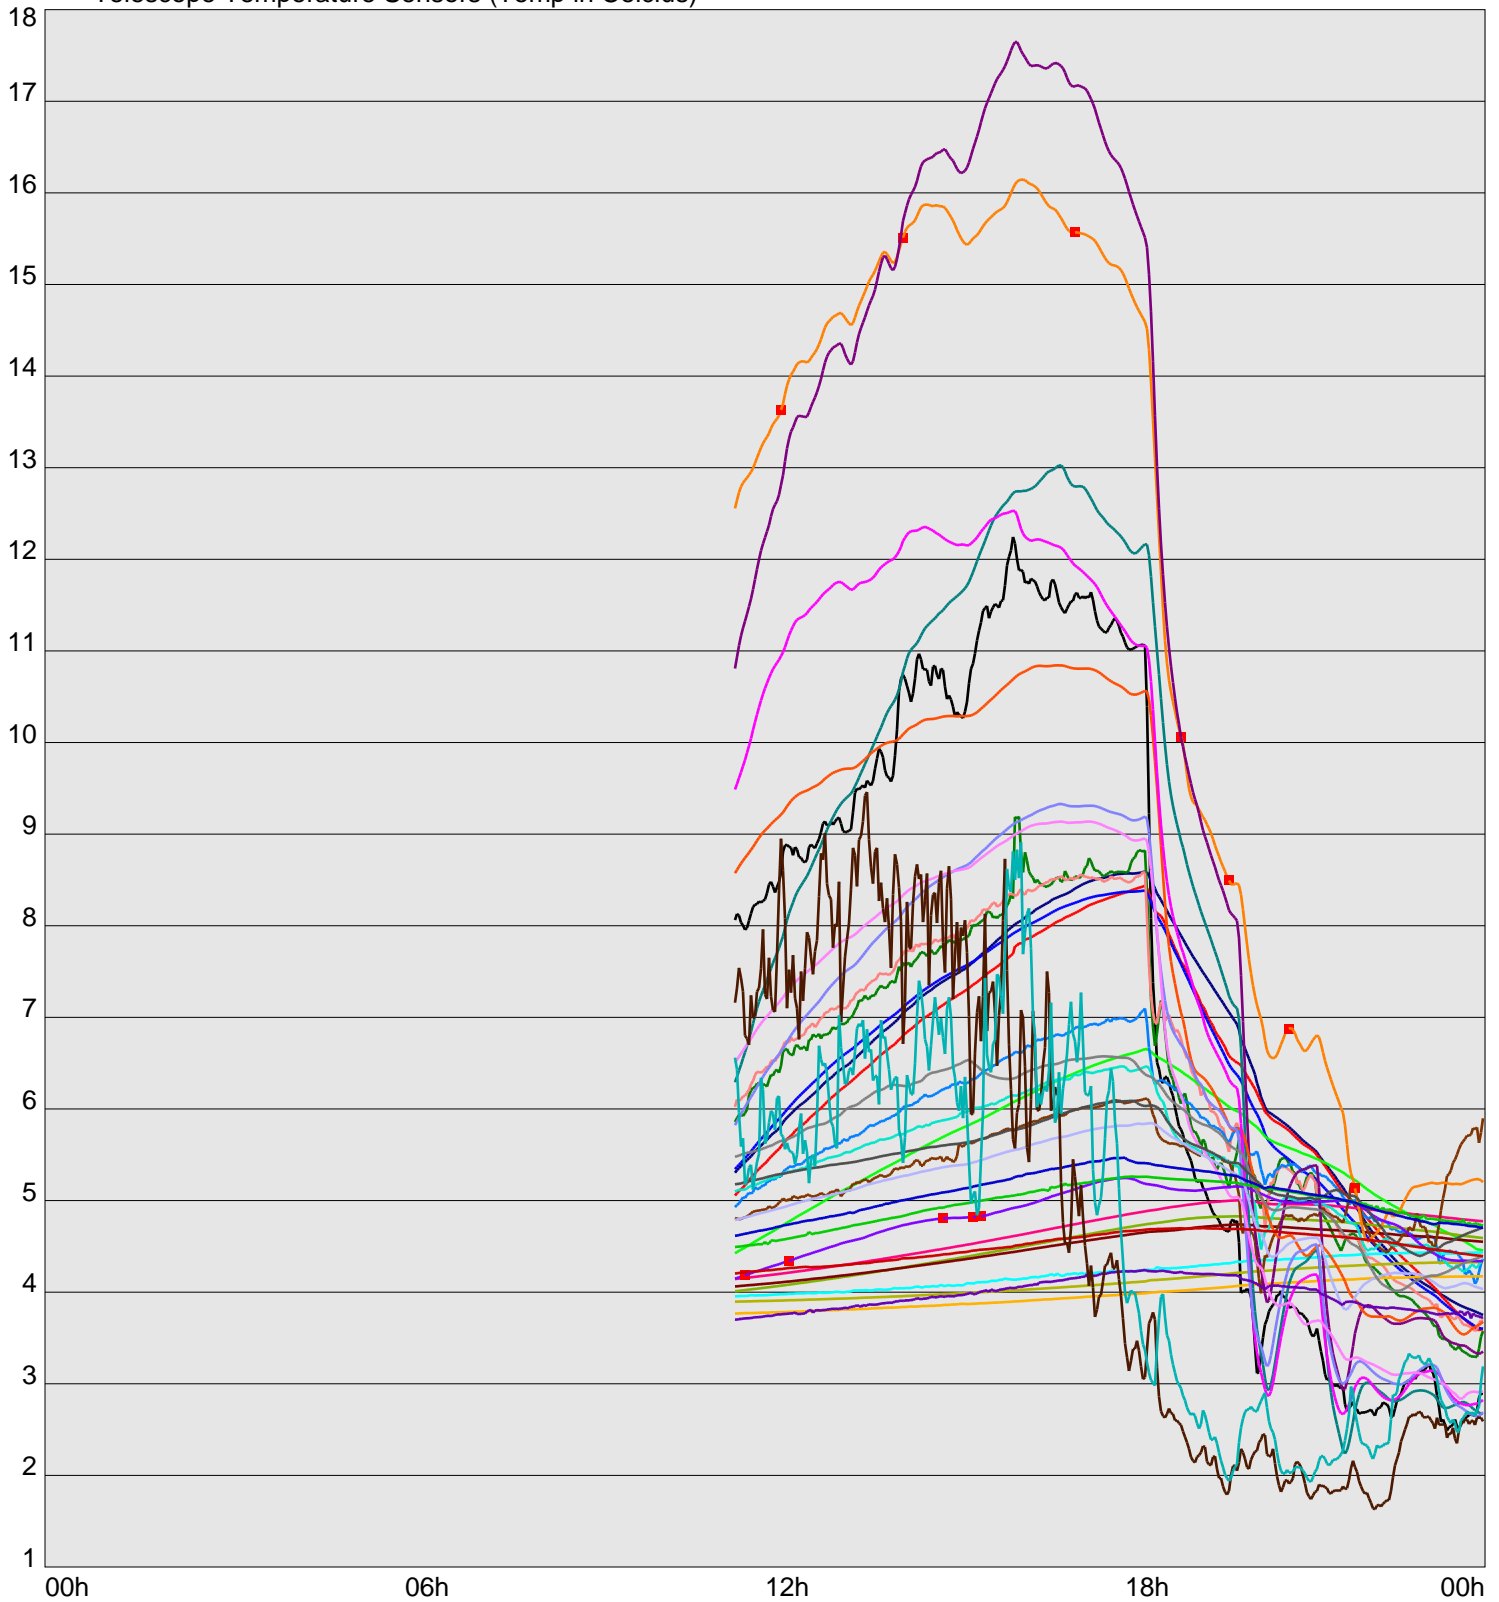

Telescope Temperature Sensors (Temp in Celcius)

TT1	TT2	TT3	TT4	TT5	TT6	TT7	TT8	TM1	TM2
TM3	TM4	TM5	TM6	TMS1	TMS2	TD1	TD2	TD3	TD4
TD5	TD6	TD7	TF1	TF2	TF3	TF4	TF5	TF6	TF7
TF8	TE1	TE2							