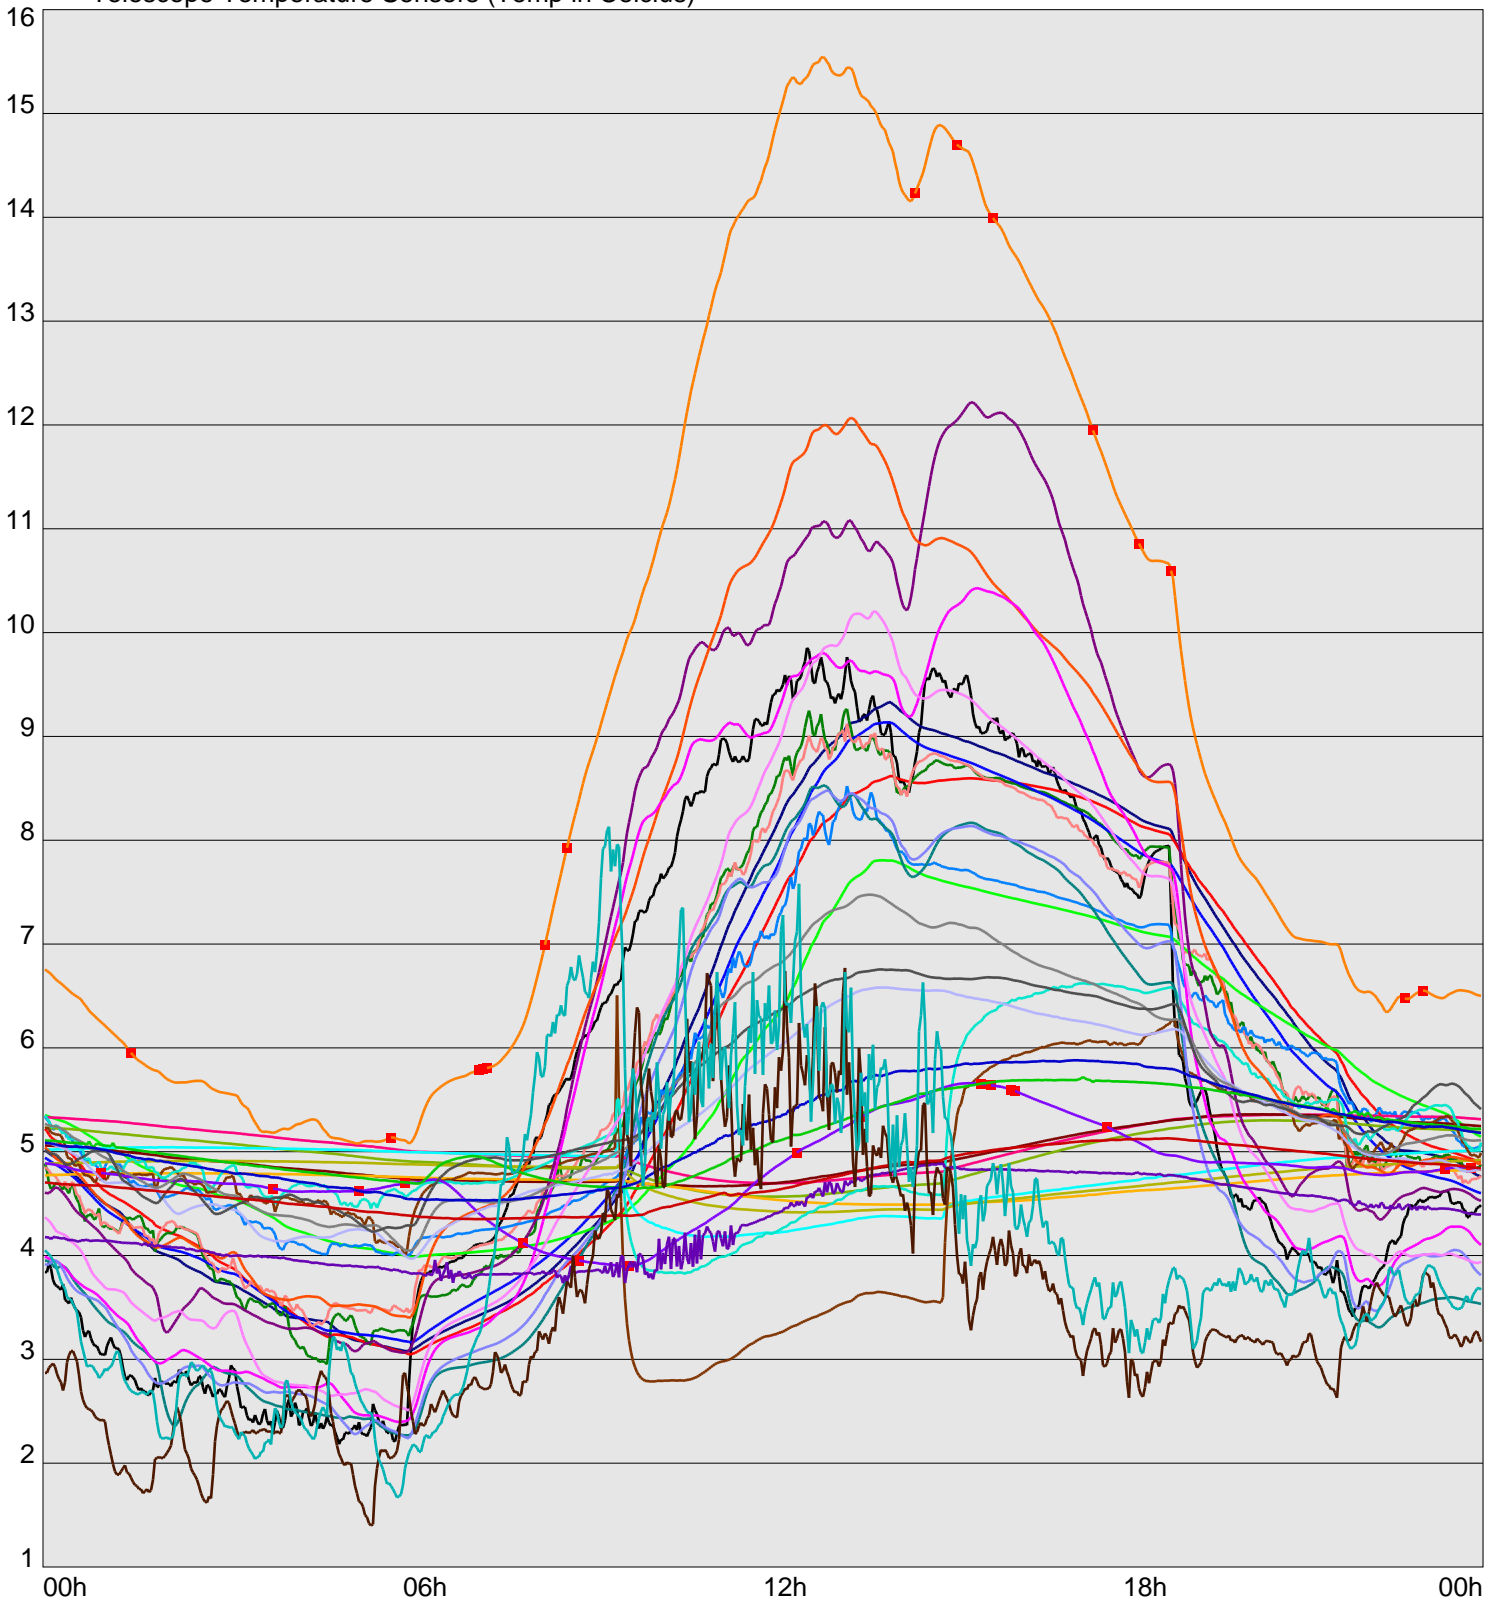

Telescope Temperature Sensors (Temp in Celcius)

— TT1	— TT2	— TT3	— TT4	— TT5	— TT6	— TT7	— TT8	— TM1	— TM2
— TM3	— TM4	— TM5	— TM6	— TMS1	— TMS2	— TD1	— TD2	— TD3	— TD4
— TD5	— TD6	— TD7	— TF1	— TF2	— TF3	— TF4	— TF5	— TF6	— TF7
— TF8	— TE1	— TE2							