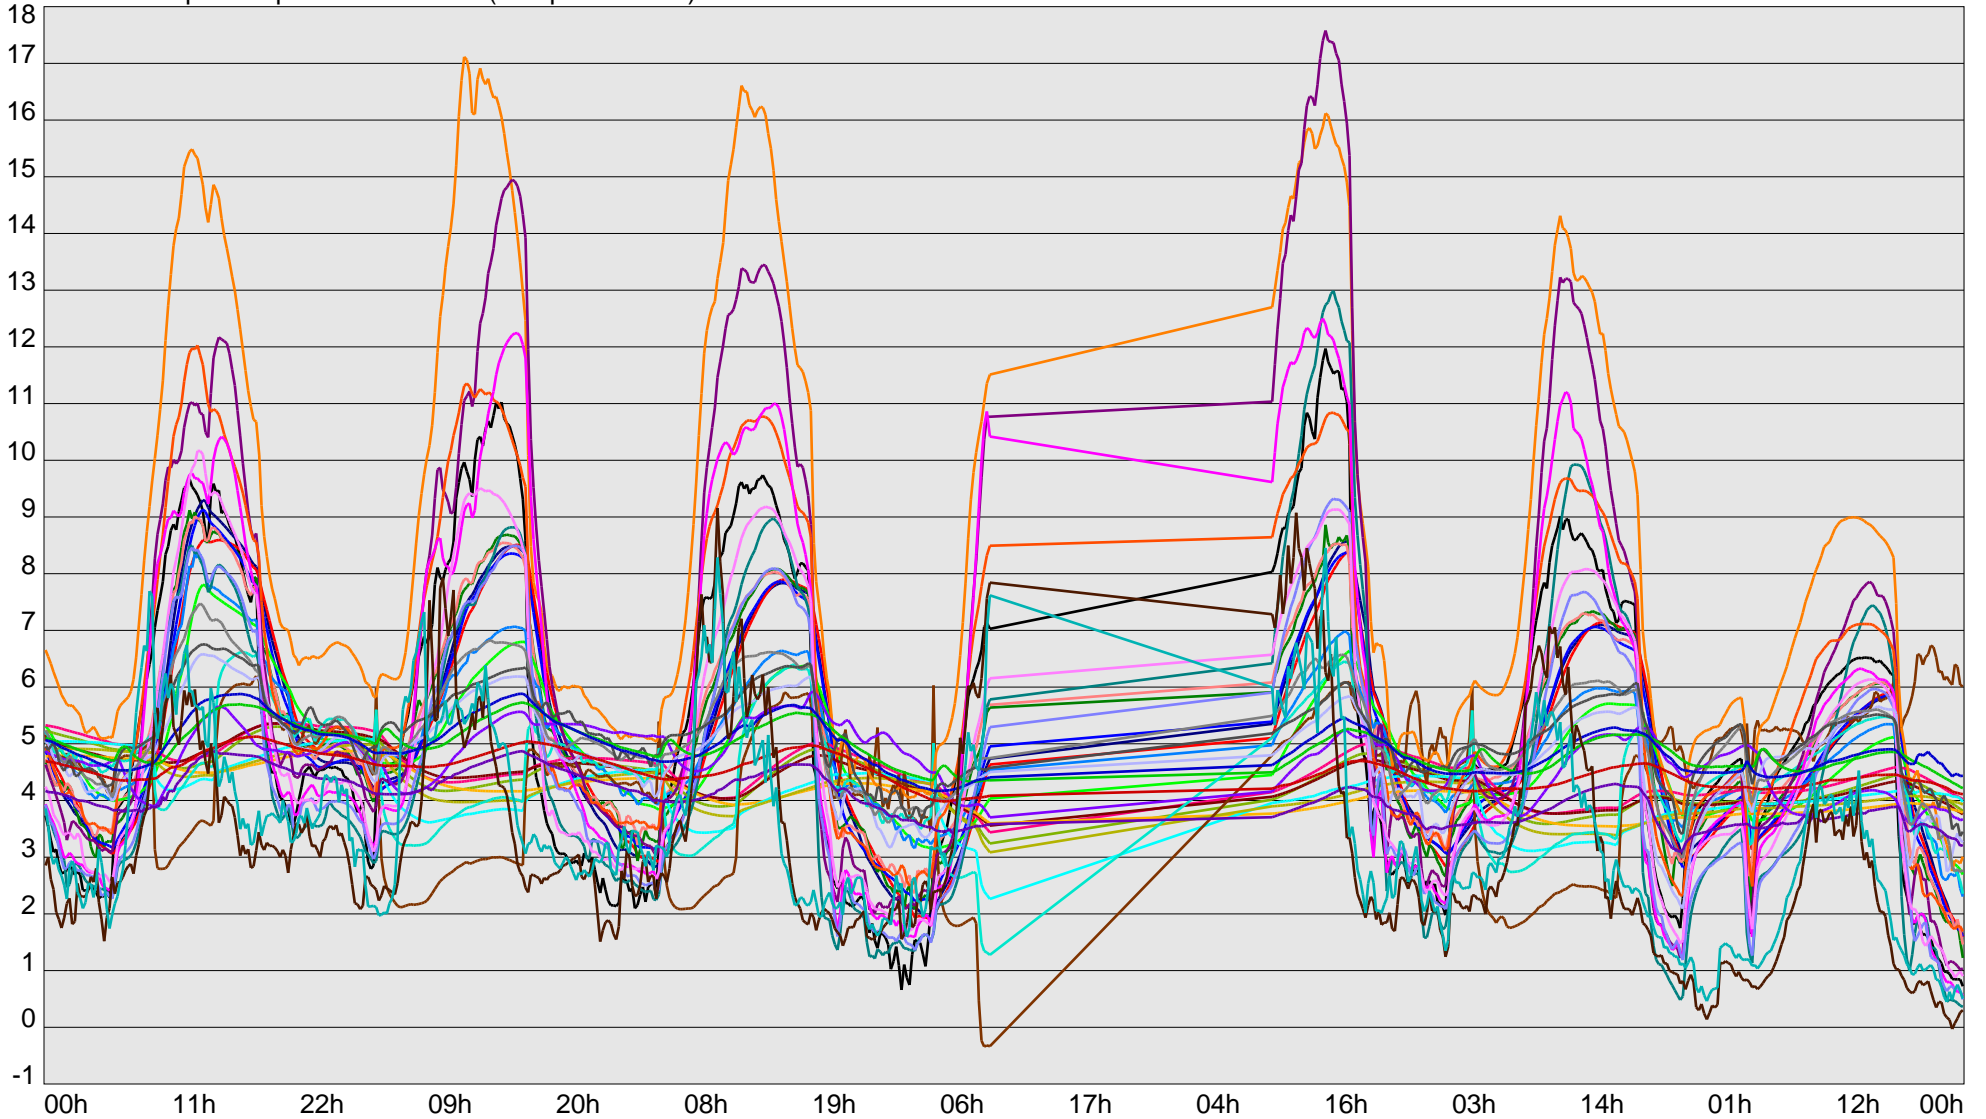

Telescope Temperature Sensors (Temp in Celcius)

TT1	TT2	TT3	TT4	TT5	TT6	TT7	TT8	TM1	TM2
TM3	TM4	TM5	TM6	TMS1	TMS2	TD1	TD2	TD3	TD4
TD5	TD6	TD7	TF1	TF2	TF3	TF4	TF5	TF6	TF7
TF8	TE1	TE2							