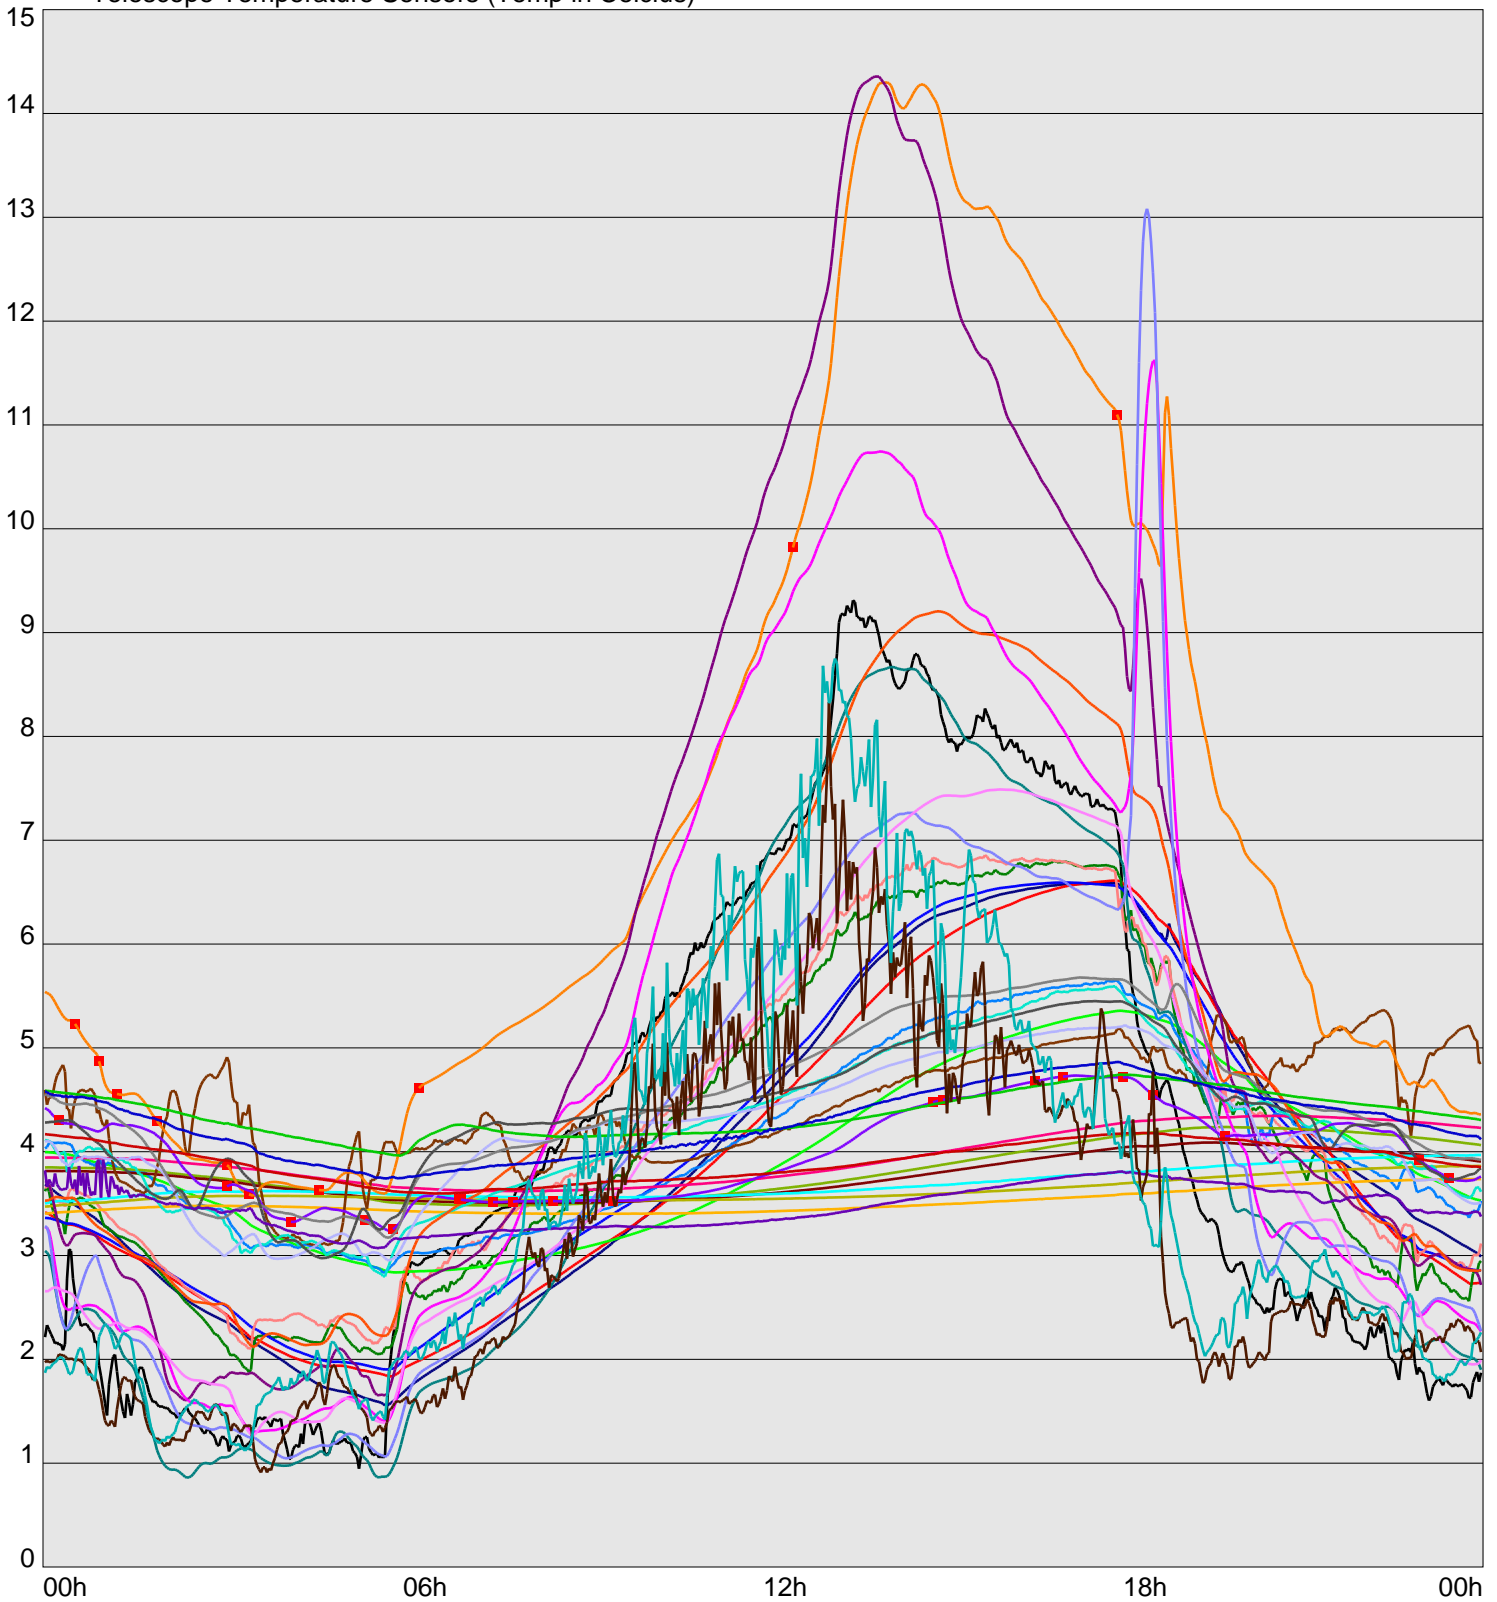

Telescope Temperature Sensors (Temp in Celcius)

— TT1	— TT2	— TT3	— TT4	— TT5	— TT6	— TT7	— TT8	— TM1	— TM2
— TM3	— TM4	— TM5	— TM6	— TMS1	— TMS2	— TD1	— TD2	— TD3	— TD4
— TD5	— TD6	— TD7	— TF1	— TF2	— TF3	— TF4	— TF5	— TF6	— TF7
— TF8	— TE1	— TE2							