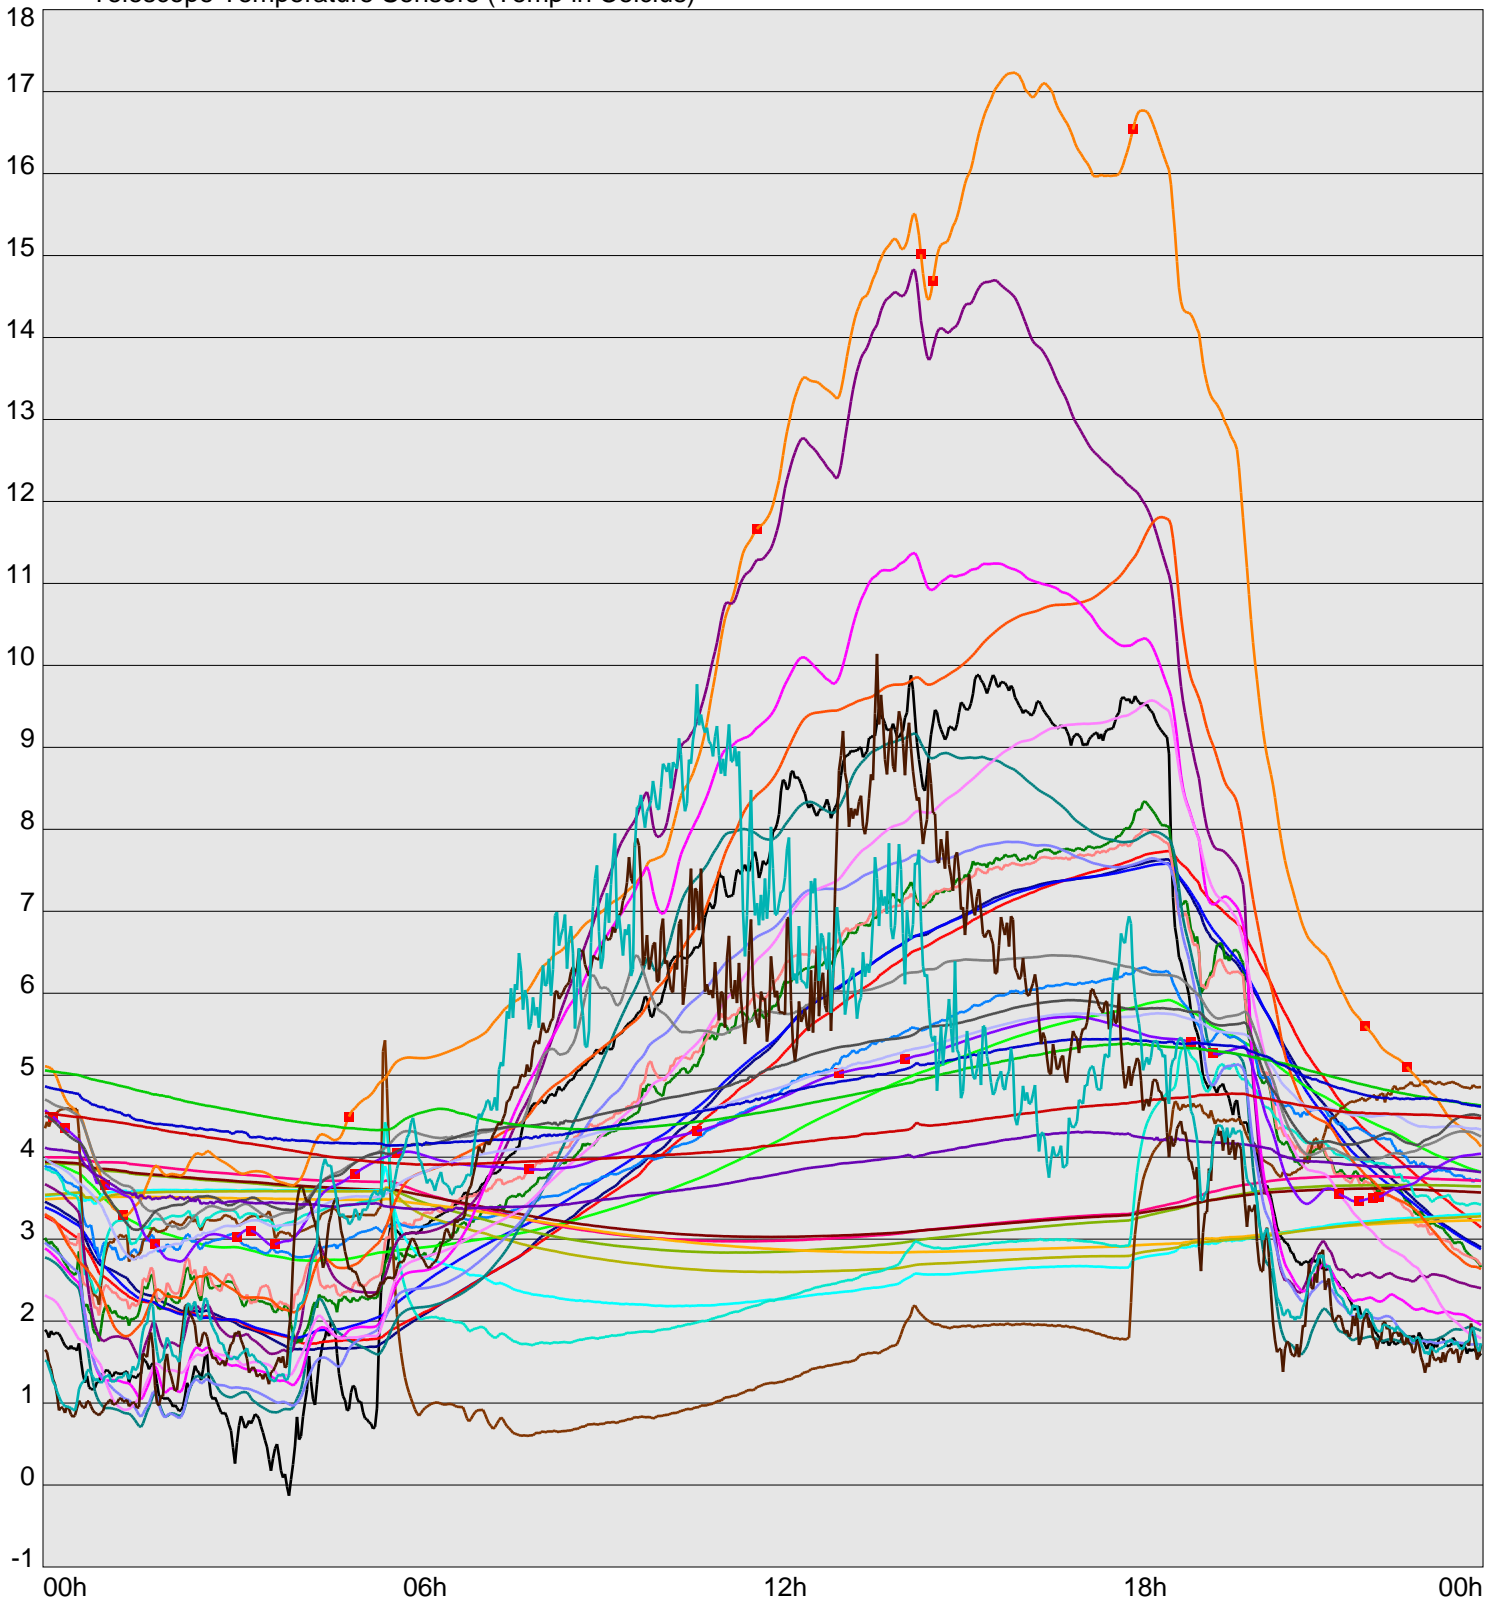

Telescope Temperature Sensors (Temp in Celcius)

TT1	TT2	TT3	TT4	TT5	TT6	TT7	TT8	TM1	TM2
TM3	TM4	TM5	TM6	TMS1	TMS2	TD1	TD2	TD3	TD4
TD5	TD6	TD7	TF1	TF2	TF3	TF4	TF5	TF6	TF7
TF8	TE1	TE2							