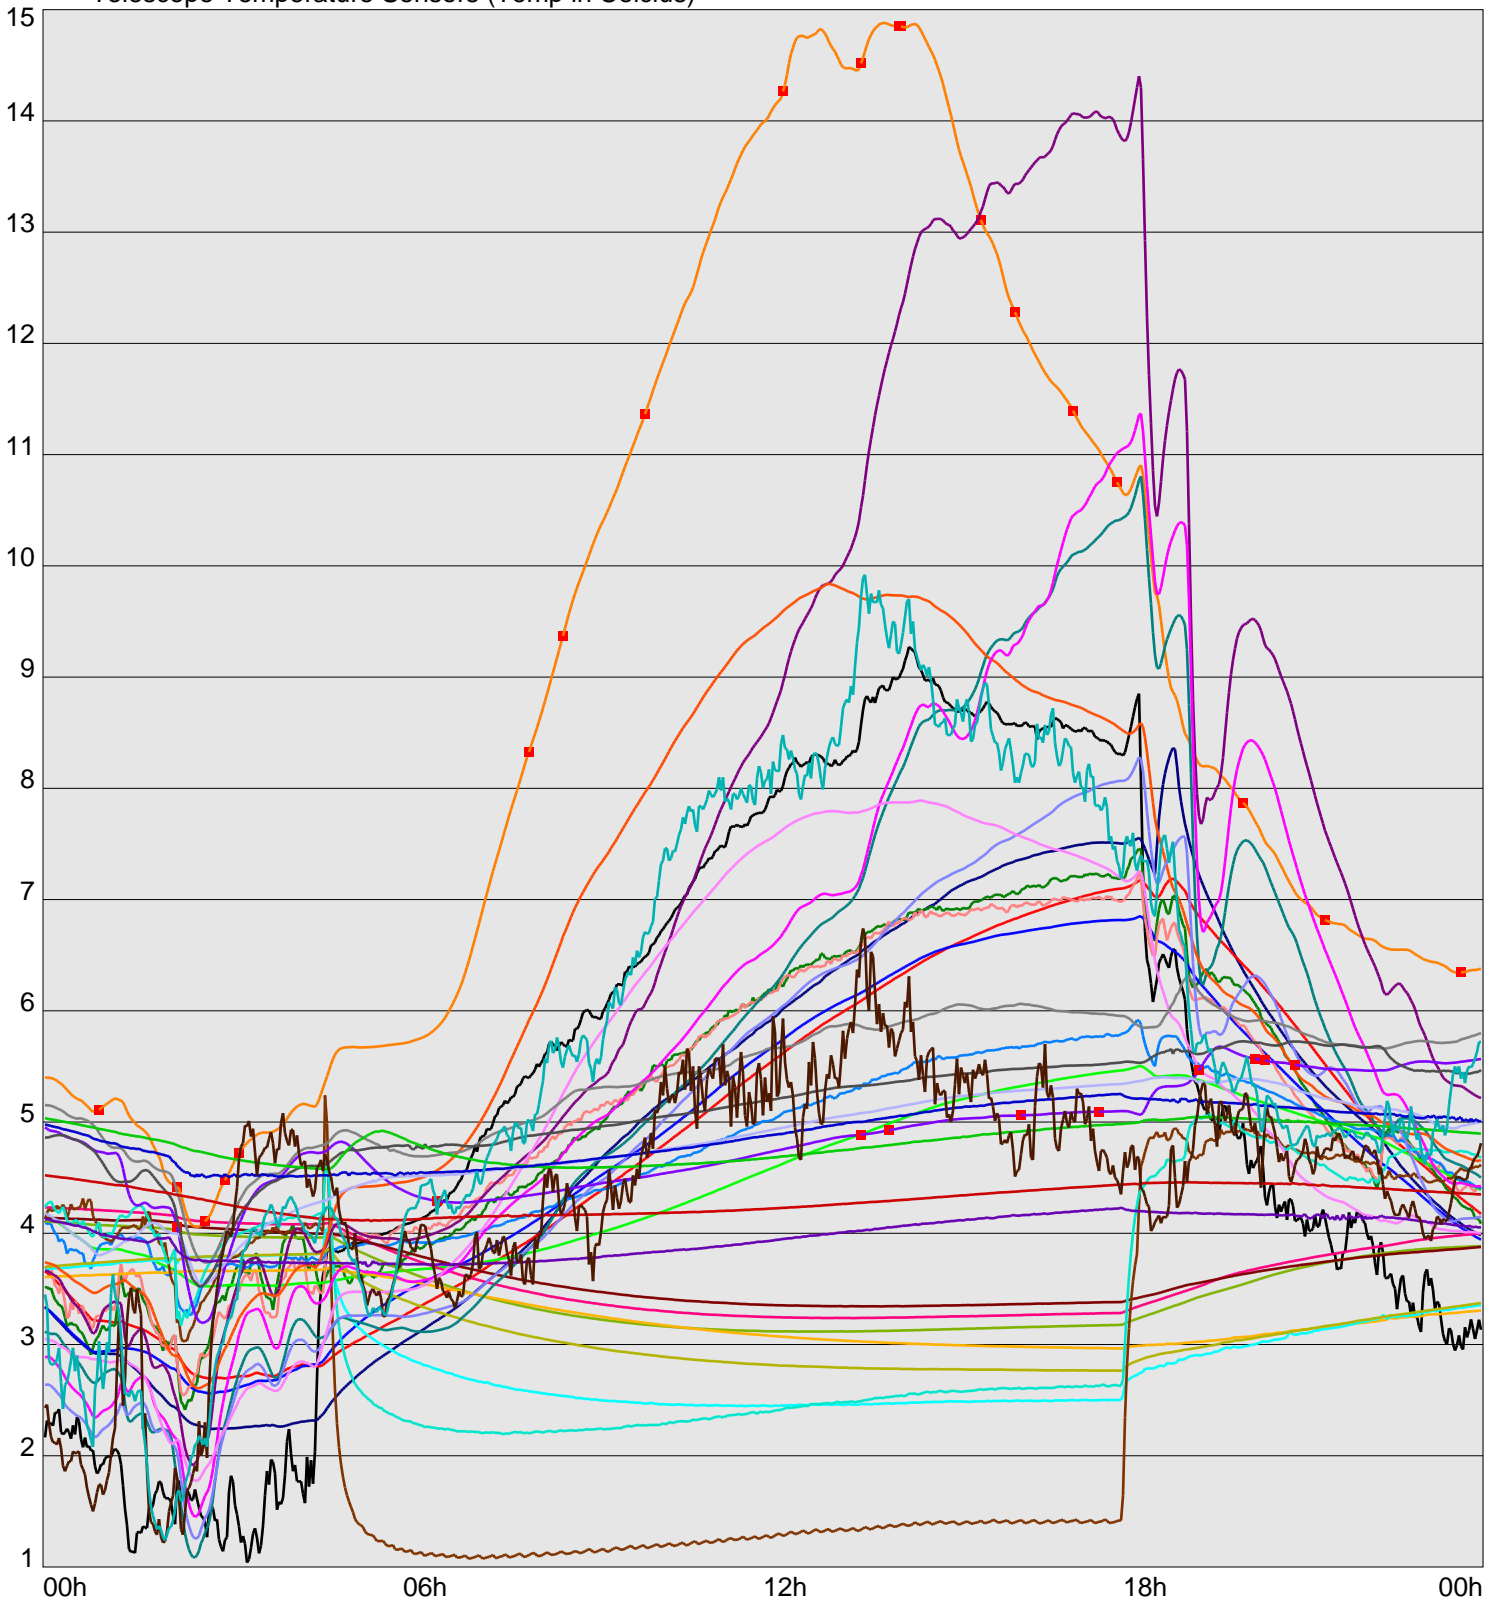

Telescope Temperature Sensors (Temp in Celcius)

- TT1 TT2 TT3 TT4 TT5 TT6 TT7 TT8
- TM1 TM2 TM3 TM4 TM5 TM6 TMS1 TMS2
- TD1 TD2 TD3 TD4 TD5 TD6 TD7
- TF1 TF2 TF3 TF4 TF5 TF6 TF7 TF8
- TE1 TE2