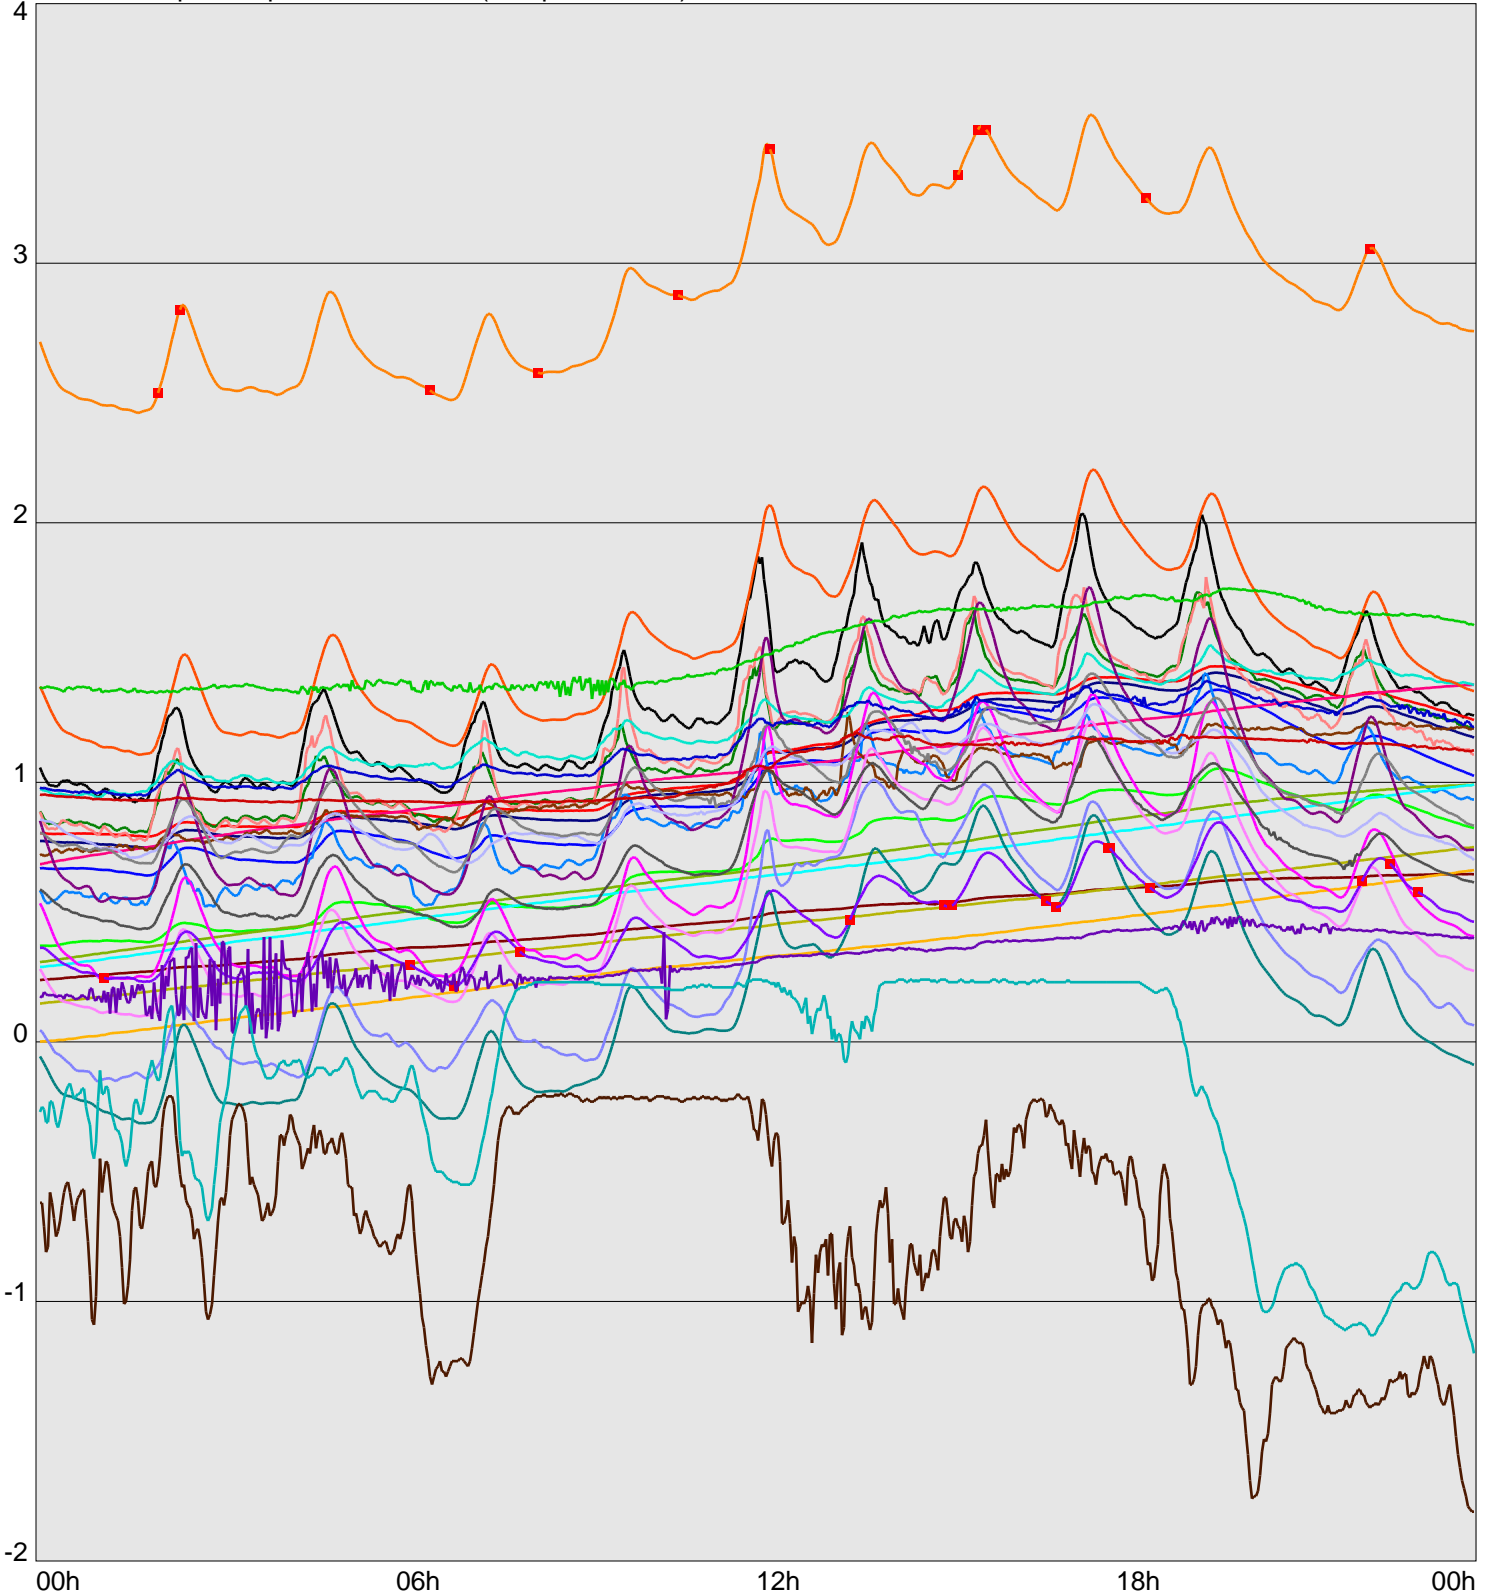

Telescope Temperature Sensors (Temp in Celcius)

TT1	TT2	TT3	TT4	TT5	TT6	TT7	TT8	TM1	TM2
TM3	TM4	TM5	TM6	TMS1	TMS2	TD1	TD2	TD3	TD4
TD5	TD6	TD7	TF1	TF2	TF3	TF4	TF5	TF6	TF7
TF8	TE1	TE2							