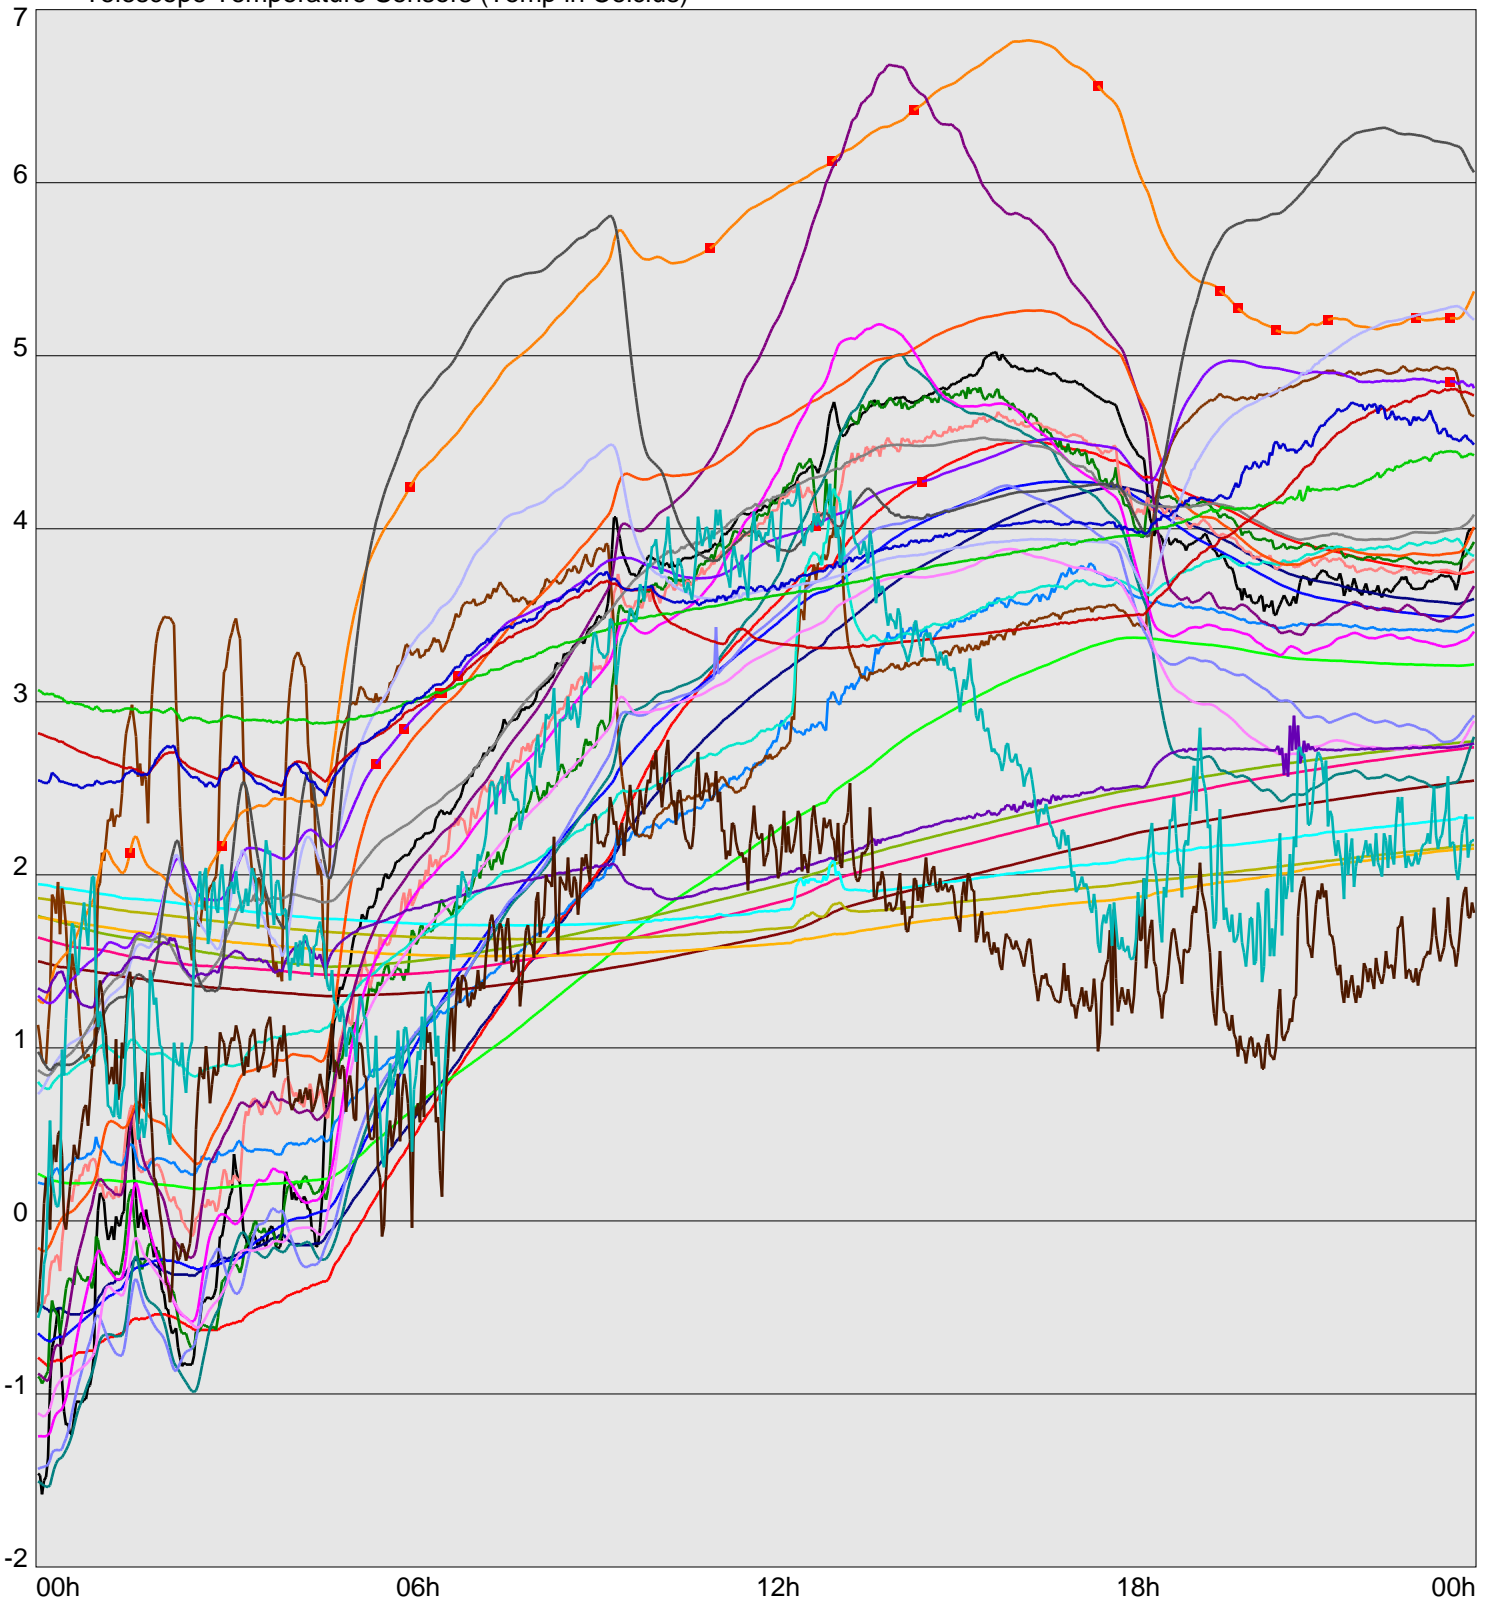

Telescope Temperature Sensors (Temp in Celcius)

TT1	TT2	TT3	TT4	TT5	TT6	TT7	TT8	TM1	TM2
TM3	TM4	TM5	TM6	TMS1	TMS2	TD1	TD2	TD3	TD4
TD5	TD6	TD7	TF1	TF2	TF3	TF4	TF5	TF6	TF7
TF8	TE1	TE2							