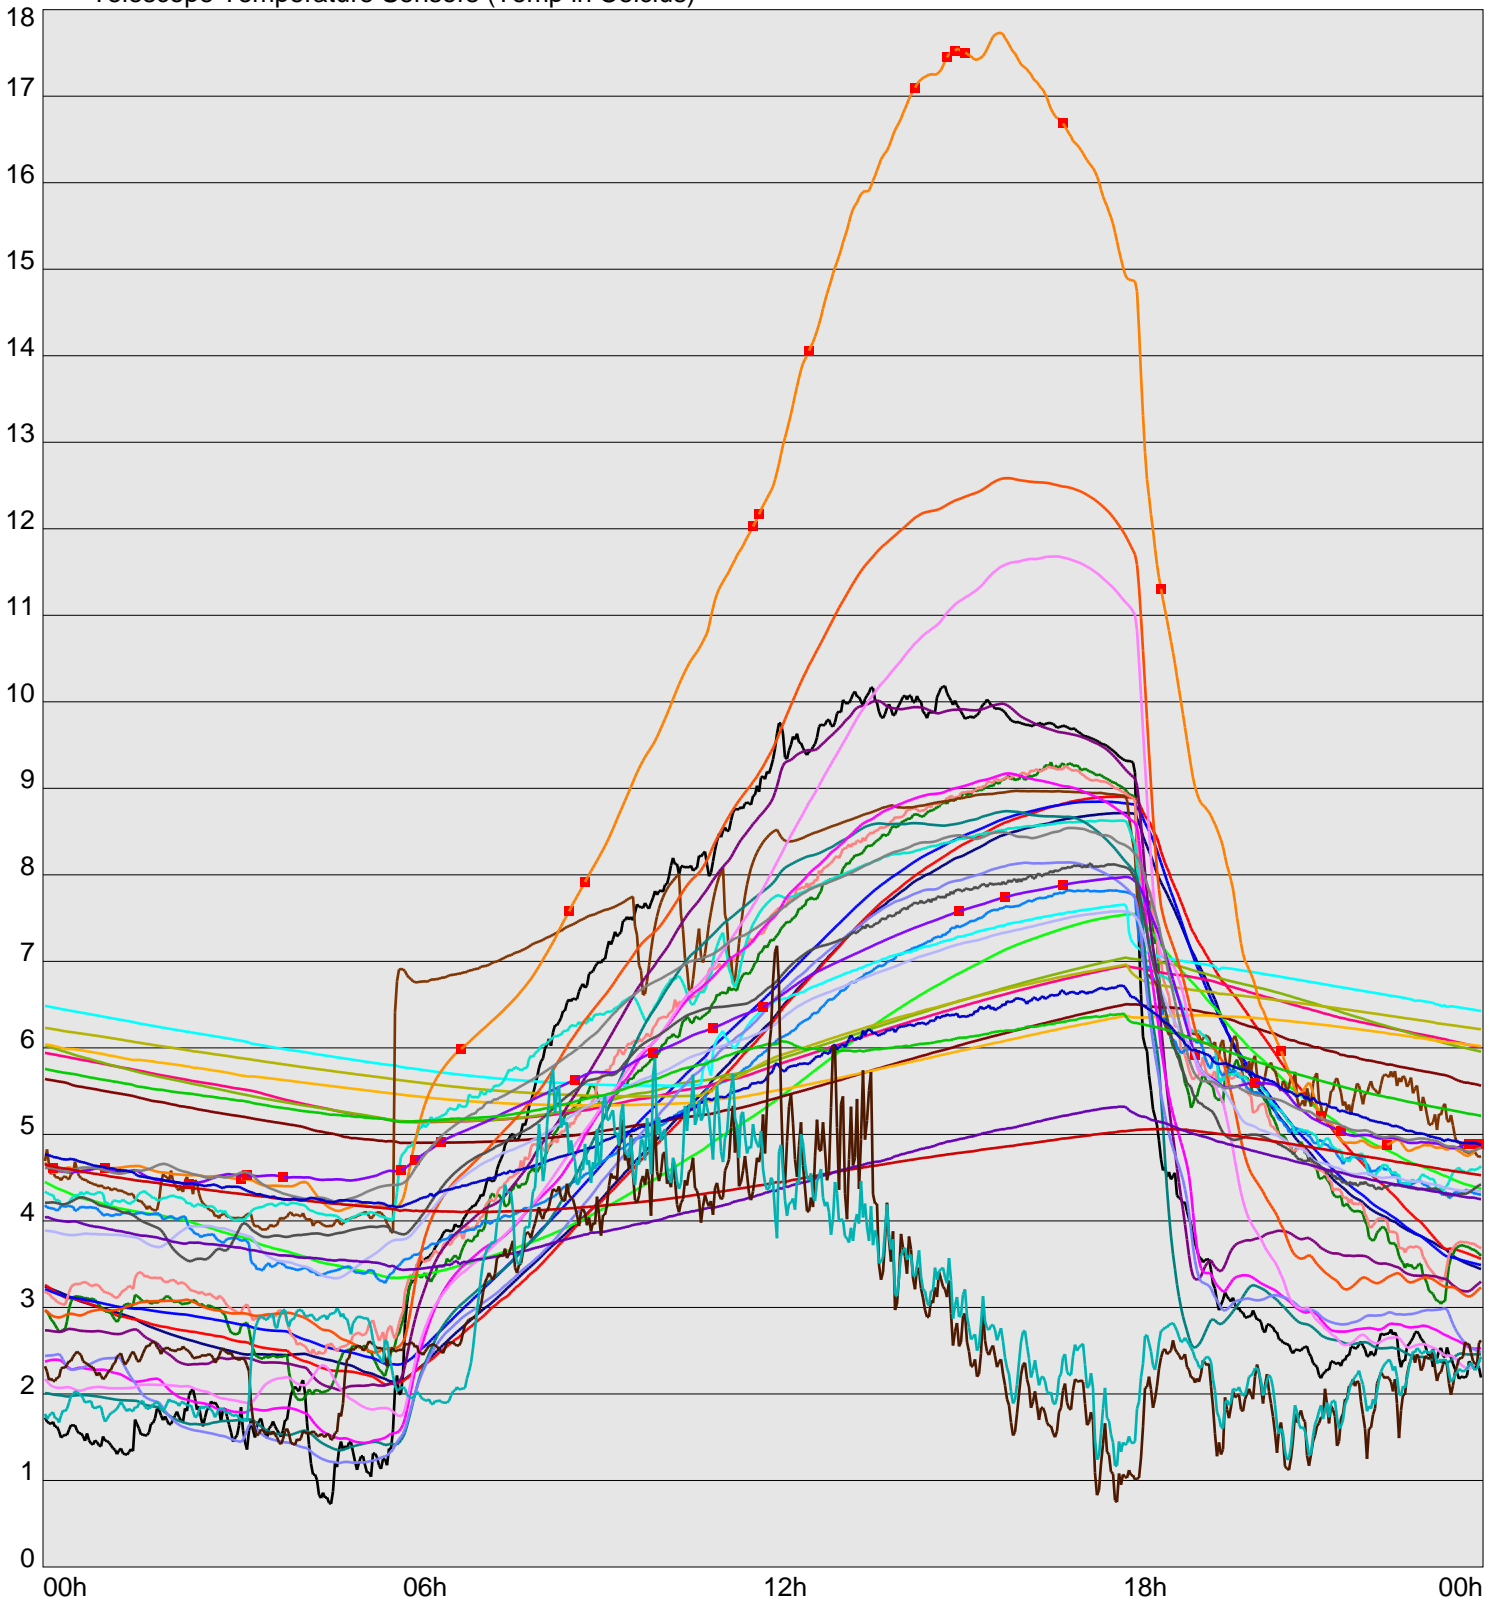

Telescope Temperature Sensors (Temp in Celcius)

- TT1
- TT2
- TT3
- TT4
- TT5
- TT6
- TT7
- TT8
- TM1
- TM2
- TM3
- TM4
- TM5
- TM6
- TMS1
- TMS2
- TD1
- TD2
- TD3
- TD4
- TD5
- TD6
- TD7
- TF1
- TF2
- TF3
- TF4
- TF5
- TF6
- TF7
- TF8
- TE1
- TE2