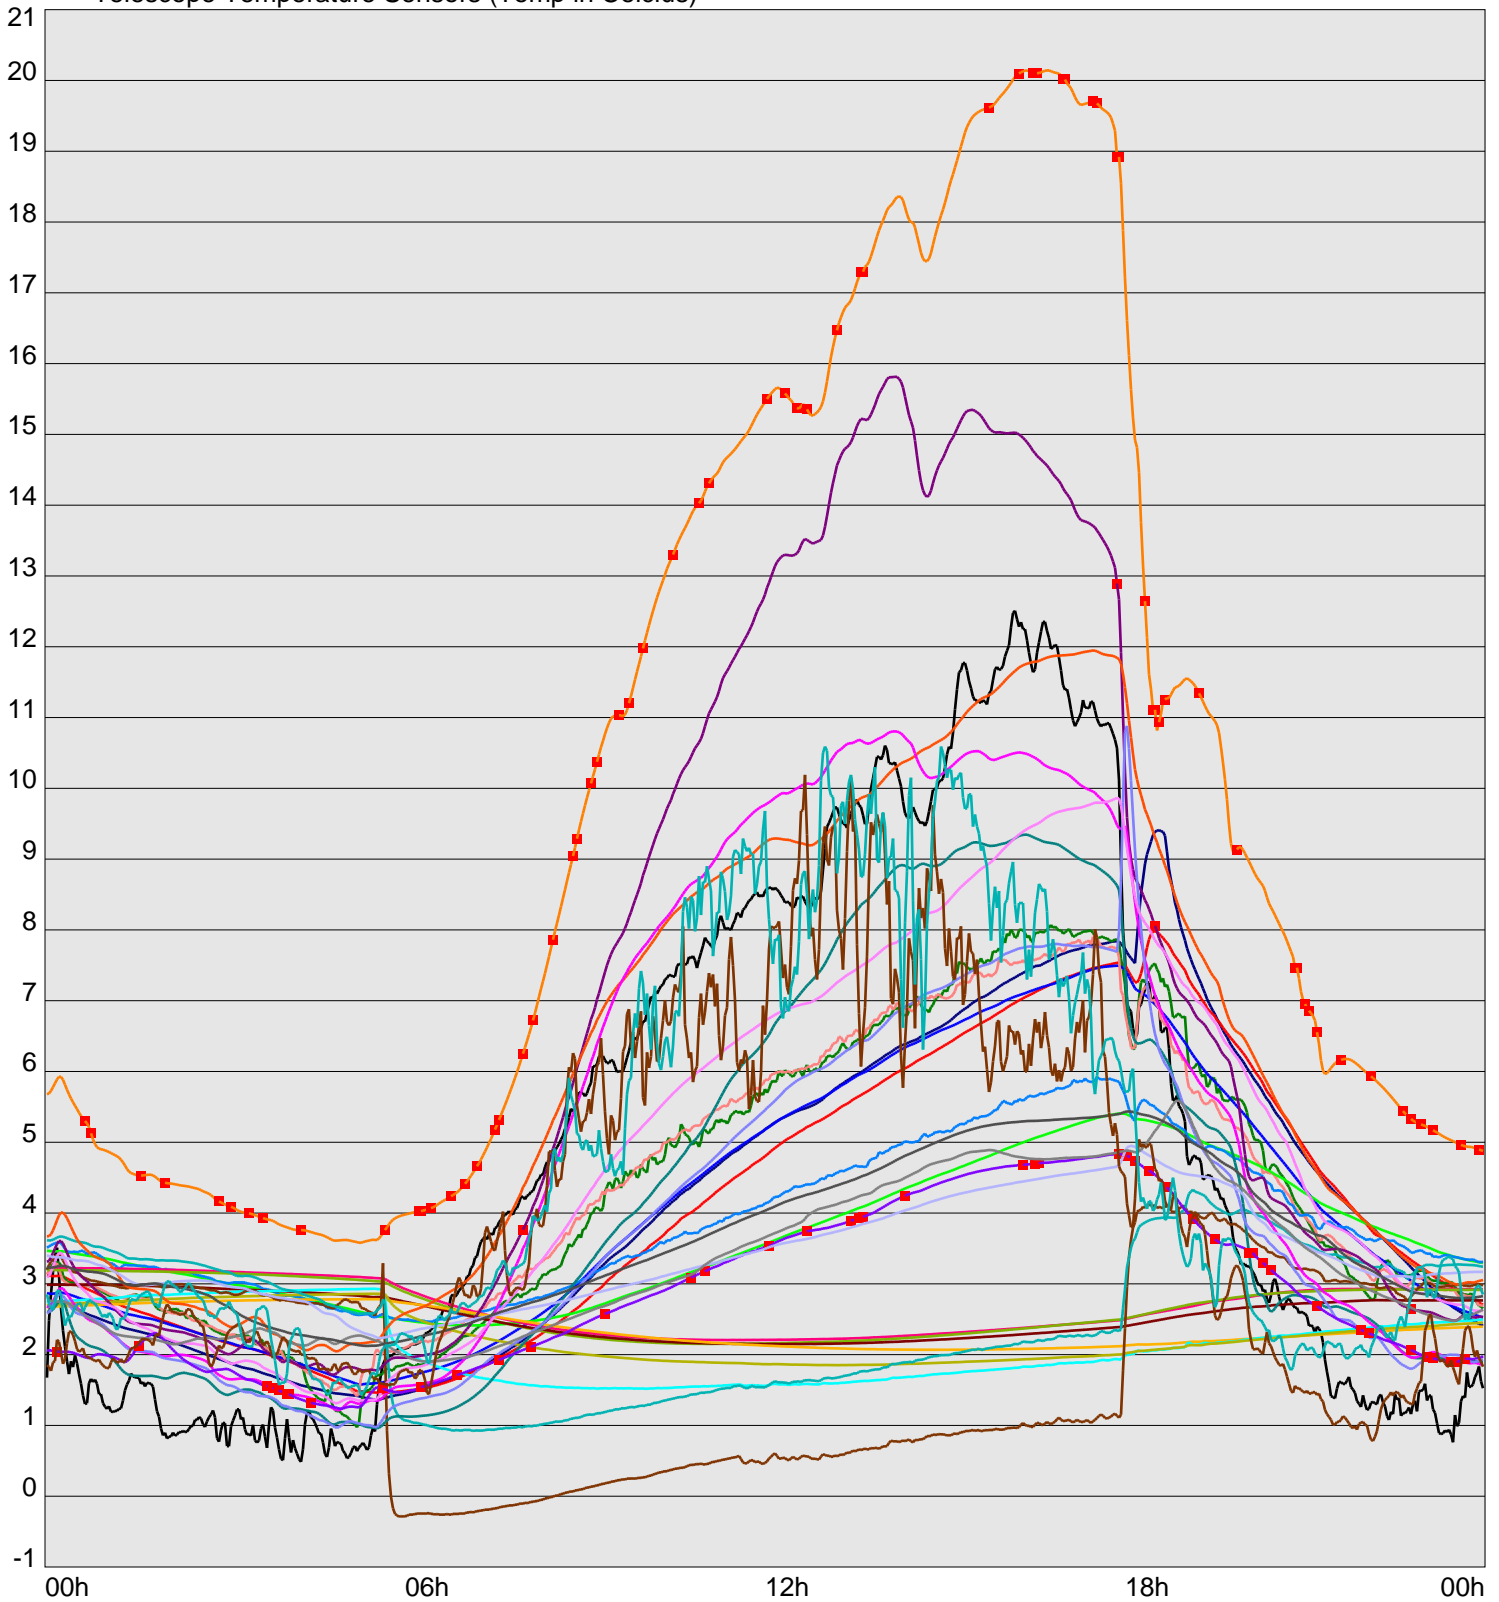

Telescope Temperature Sensors (Temp in Celcius)

- | | | | | | | | | | |
|-------|-------|-------|-------|--------|--------|-------|-------|-------|-------|
| — TT1 | — TT2 | — TT3 | — TT4 | — TT5 | — TT6 | — TT7 | — TT8 | — TM1 | — TM2 |
| — TM3 | — TM4 | — TM5 | — TM6 | — TMS1 | — TMS2 | — TD1 | — TD2 | — TD3 | — TD4 |
| — TD5 | — TD6 | — TD7 | — TF1 | — TF2 | — TF3 | — TF4 | — TE1 | — TE2 | |