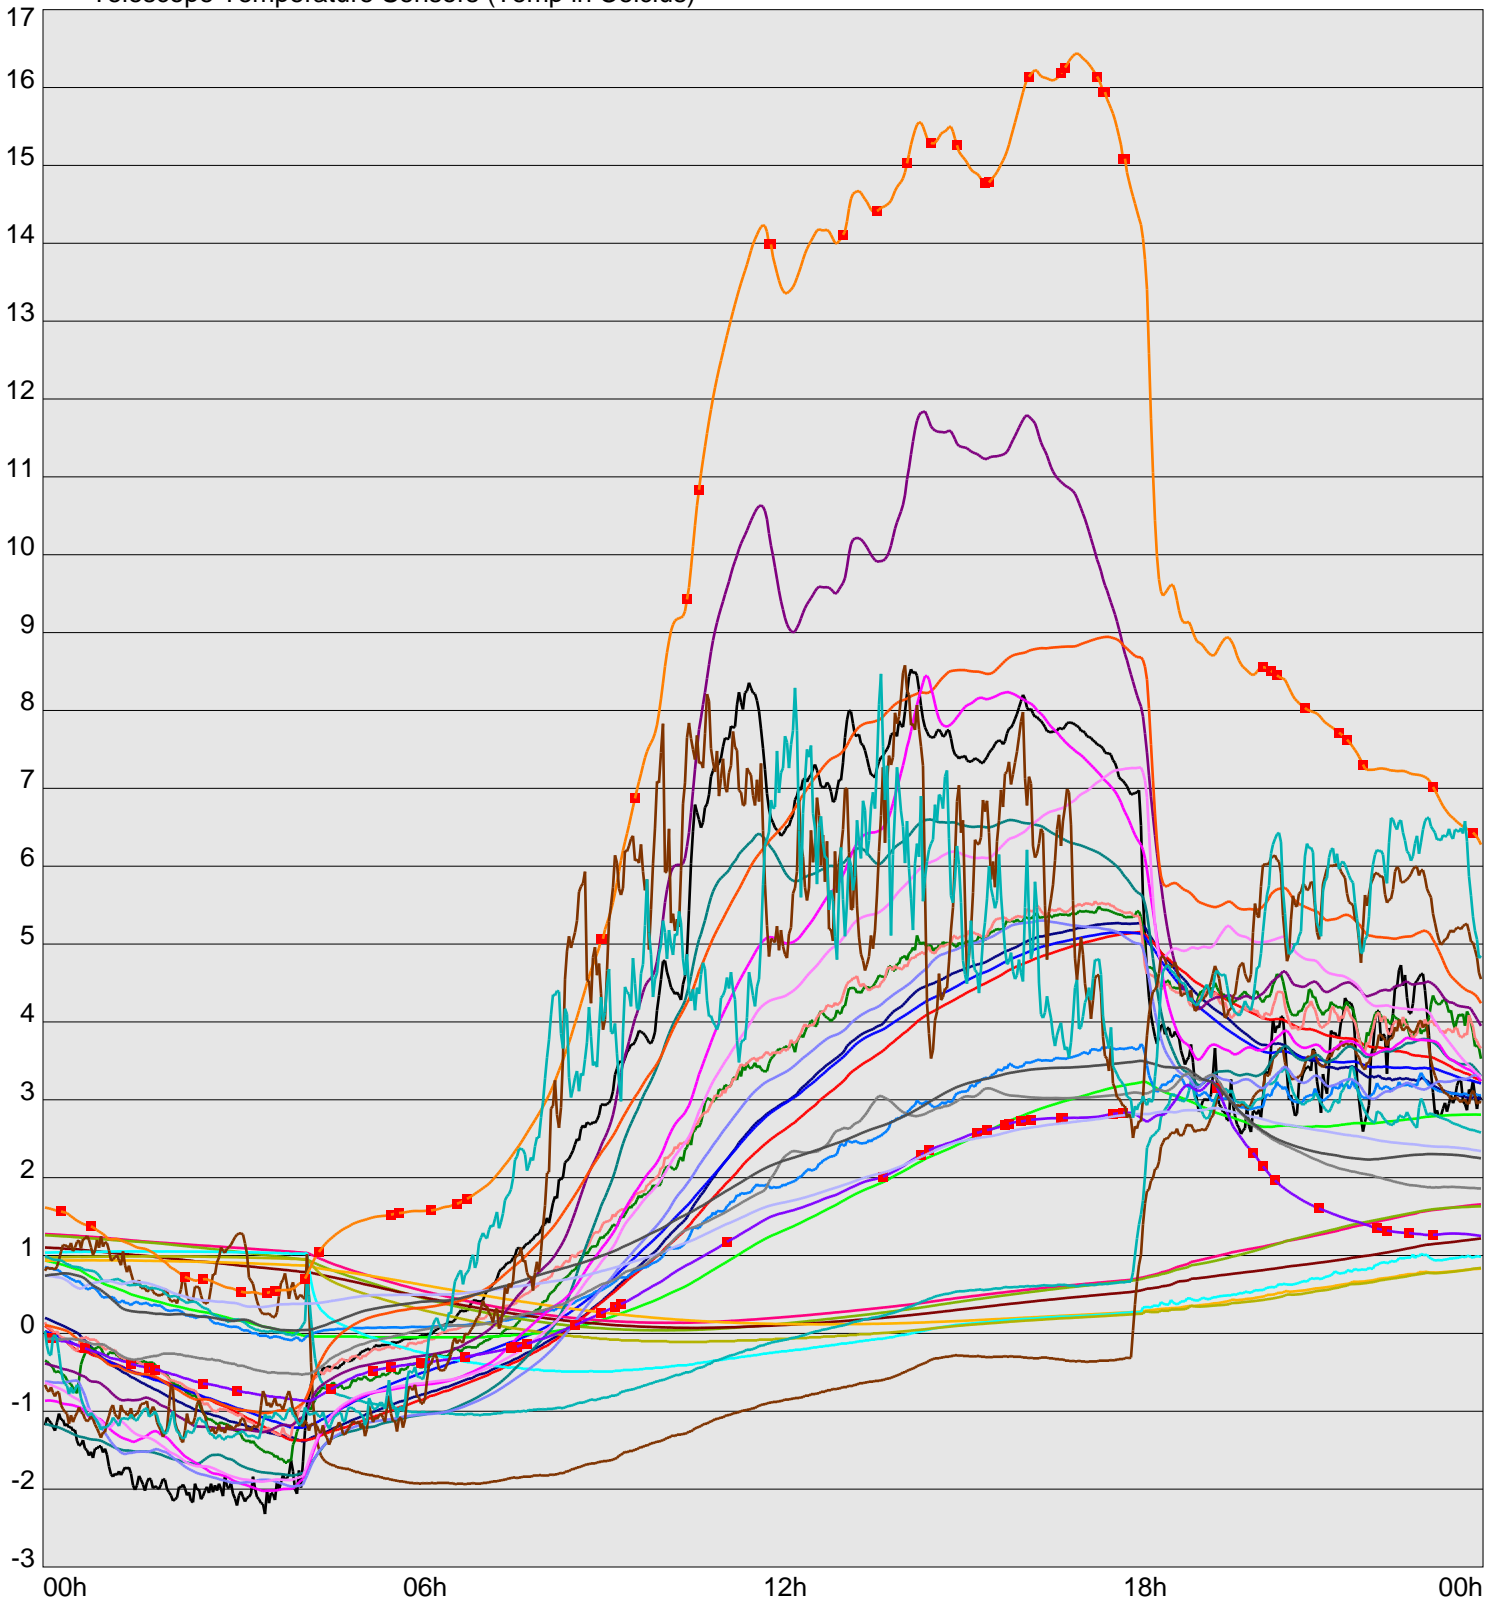

Telescope Temperature Sensors (Temp in Celcius)

— TT1	— TT2	— TT3	— TT4	— TT5	— TT6	— TT7	— TT8	— TM1	— TM2
— TM3	— TM4	— TM5	— TM6	— TMS1	— TMS2	— TD1	— TD2	— TD3	— TD4
— TD5	— TD6	— TD7	— TF1	— TF2	— TF3	— TF4	— TE1	— TE2	