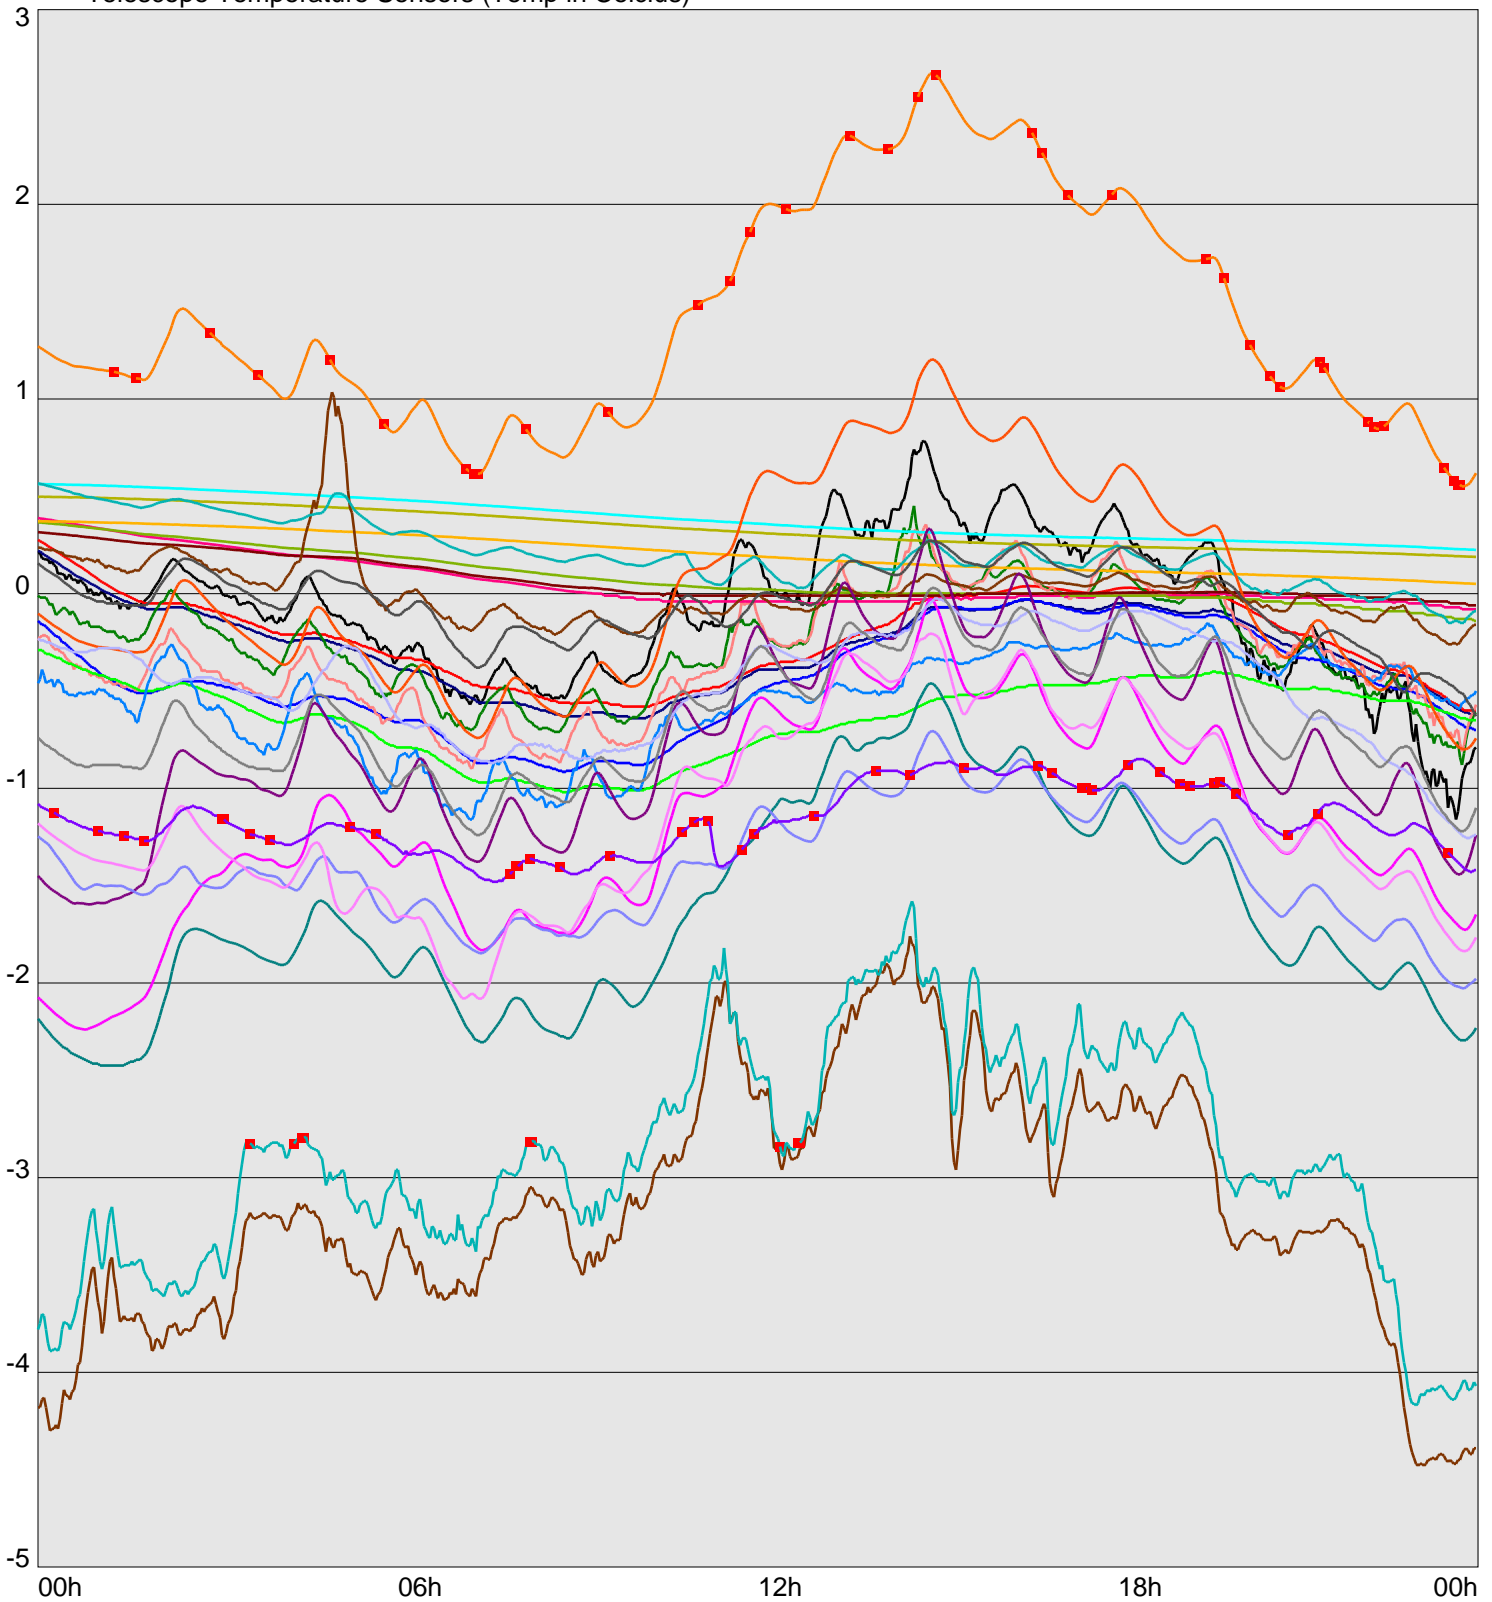

Telescope Temperature Sensors (Temp in Celcius)

— TT1	— TT2	— TT3	— TT4	— TT5	— TT6	— TT7	— TT8	— TM1	— TM2
— TM3	— TM4	— TM5	— TM6	— TMS1	— TMS2	— TD1	— TD2	— TD3	— TD4
— TD5	— TD6	— TD7	— TF1	— TF2	— TF3	— TF4	— TE1	— TE2	