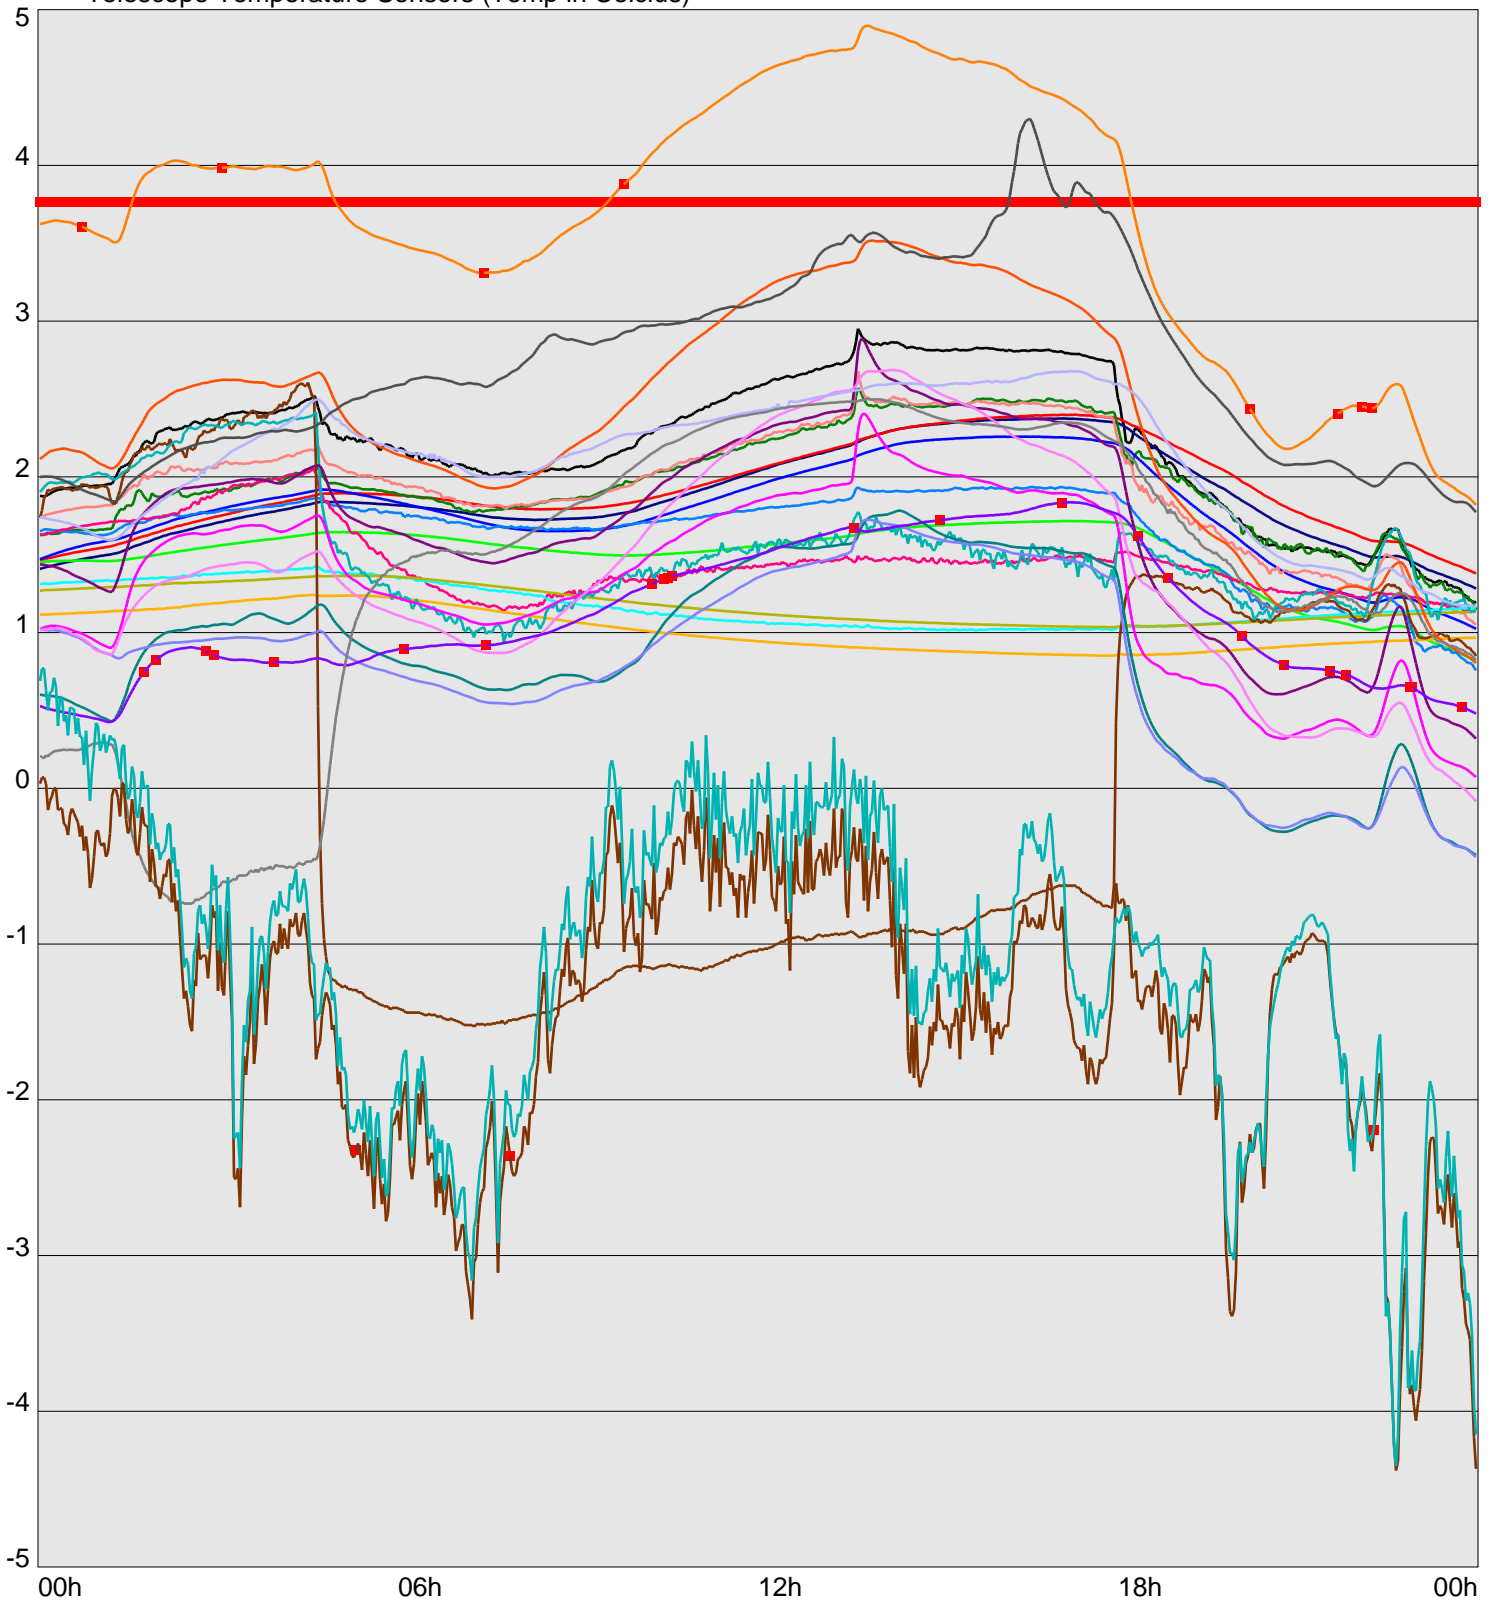

Telescope Temperature Sensors (Temp in Celcius)

- | | | | | | | | | | |
|-------|-------|-------|-------|--------|--------|-------|-------|-------|-------|
| — TT1 | — TT2 | — TT3 | — TT4 | — TT5 | — TT6 | — TT7 | — TT8 | — TM1 | — TM2 |
| — TM3 | — TM4 | — TM5 | — TM6 | — TMS1 | — TMS2 | — TD1 | — TD2 | — TD3 | — TD4 |
| — TD5 | — TD6 | — TD7 | — TF1 | — TF2 | — TF3 | — TF4 | — TE1 | — TE2 | |