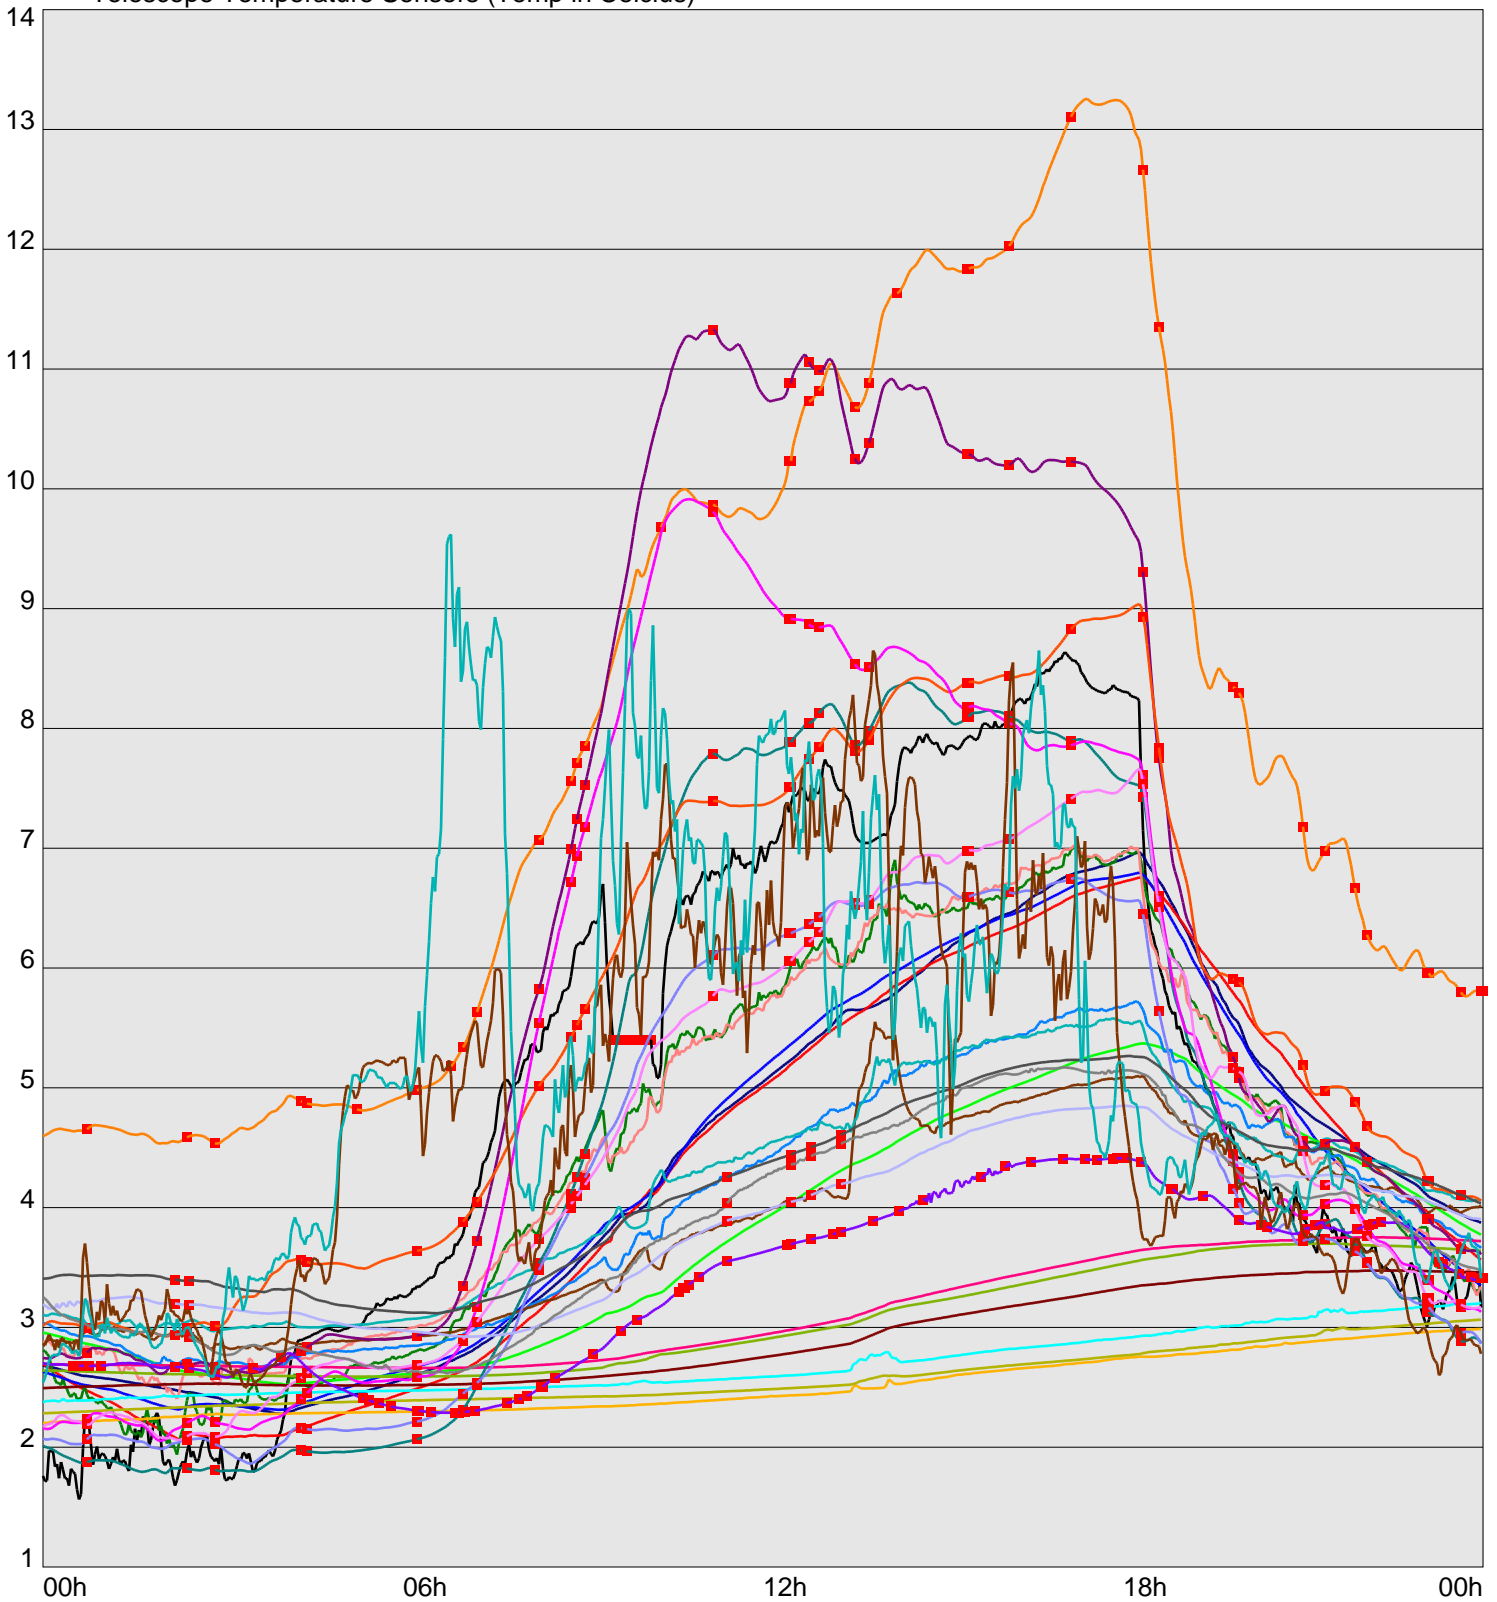

Telescope Temperature Sensors (Temp in Celcius)

- TT1
- TT2
- TT3
- TT4
- TT5
- TT6
- TT7
- TT8
- TM1
- TM2
- TM3
- TM4
- TM5
- TM6
- TMS1
- TMS2
- TD1
- TD2
- TD3
- TD4
- TD5
- TD6
- TD7
- TF1
- TF2
- TF3
- TF4
- TE1
- TE2