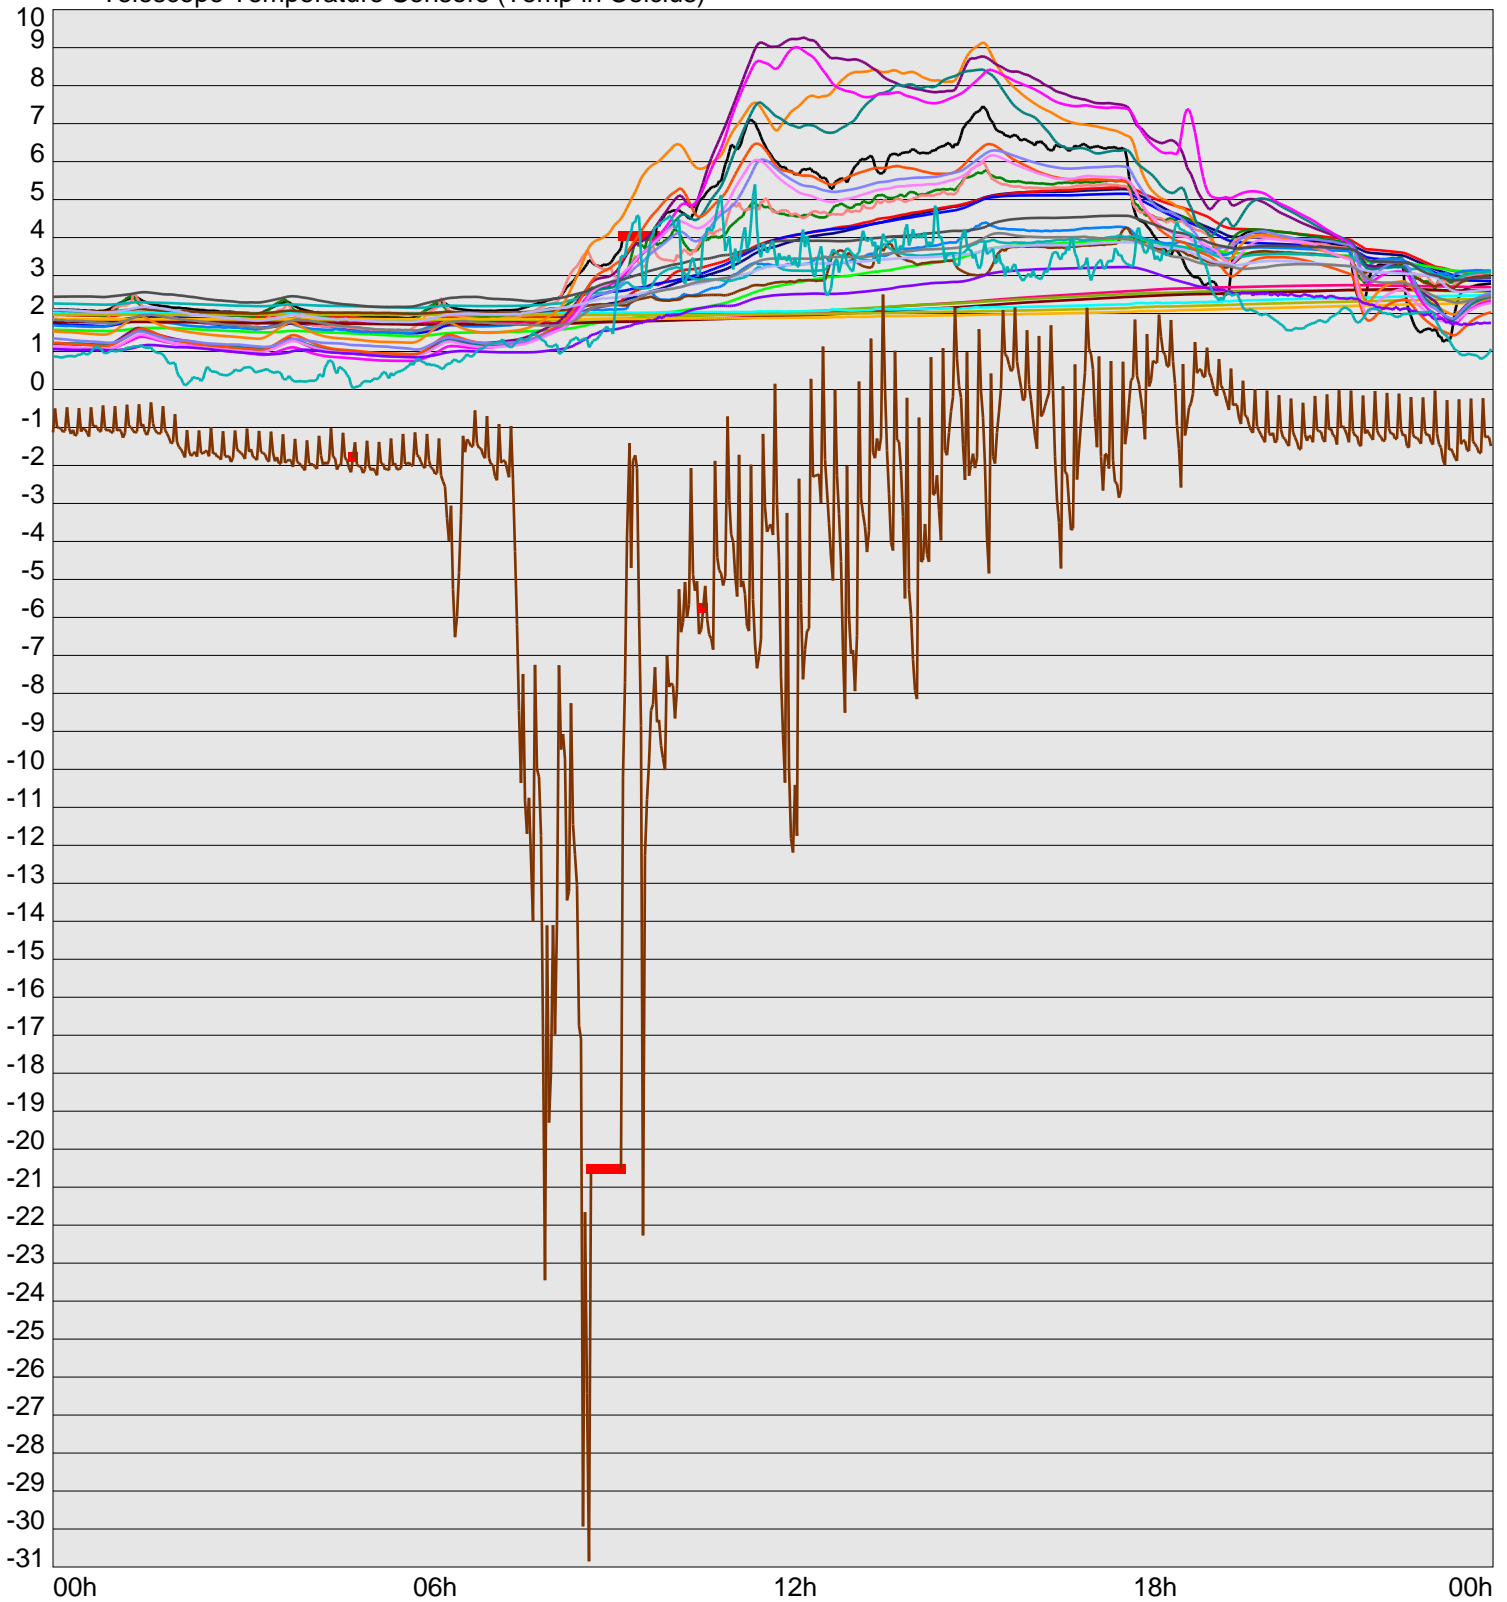

Telescope Temperature Sensors (Temp in Celcius)

— TT1	— TT2	— TT3	— TT4	— TT5	— TT6	— TT7	— TT8	— TM1	— TM2
— TM3	— TM4	— TM5	— TM6	— TMS1	— TMS2	— TD1	— TD2	— TD3	— TD4
— TD5	— TD6	— TD7	— TF1	— TF2	— TF3	— TF4	— TE1	— TE2	