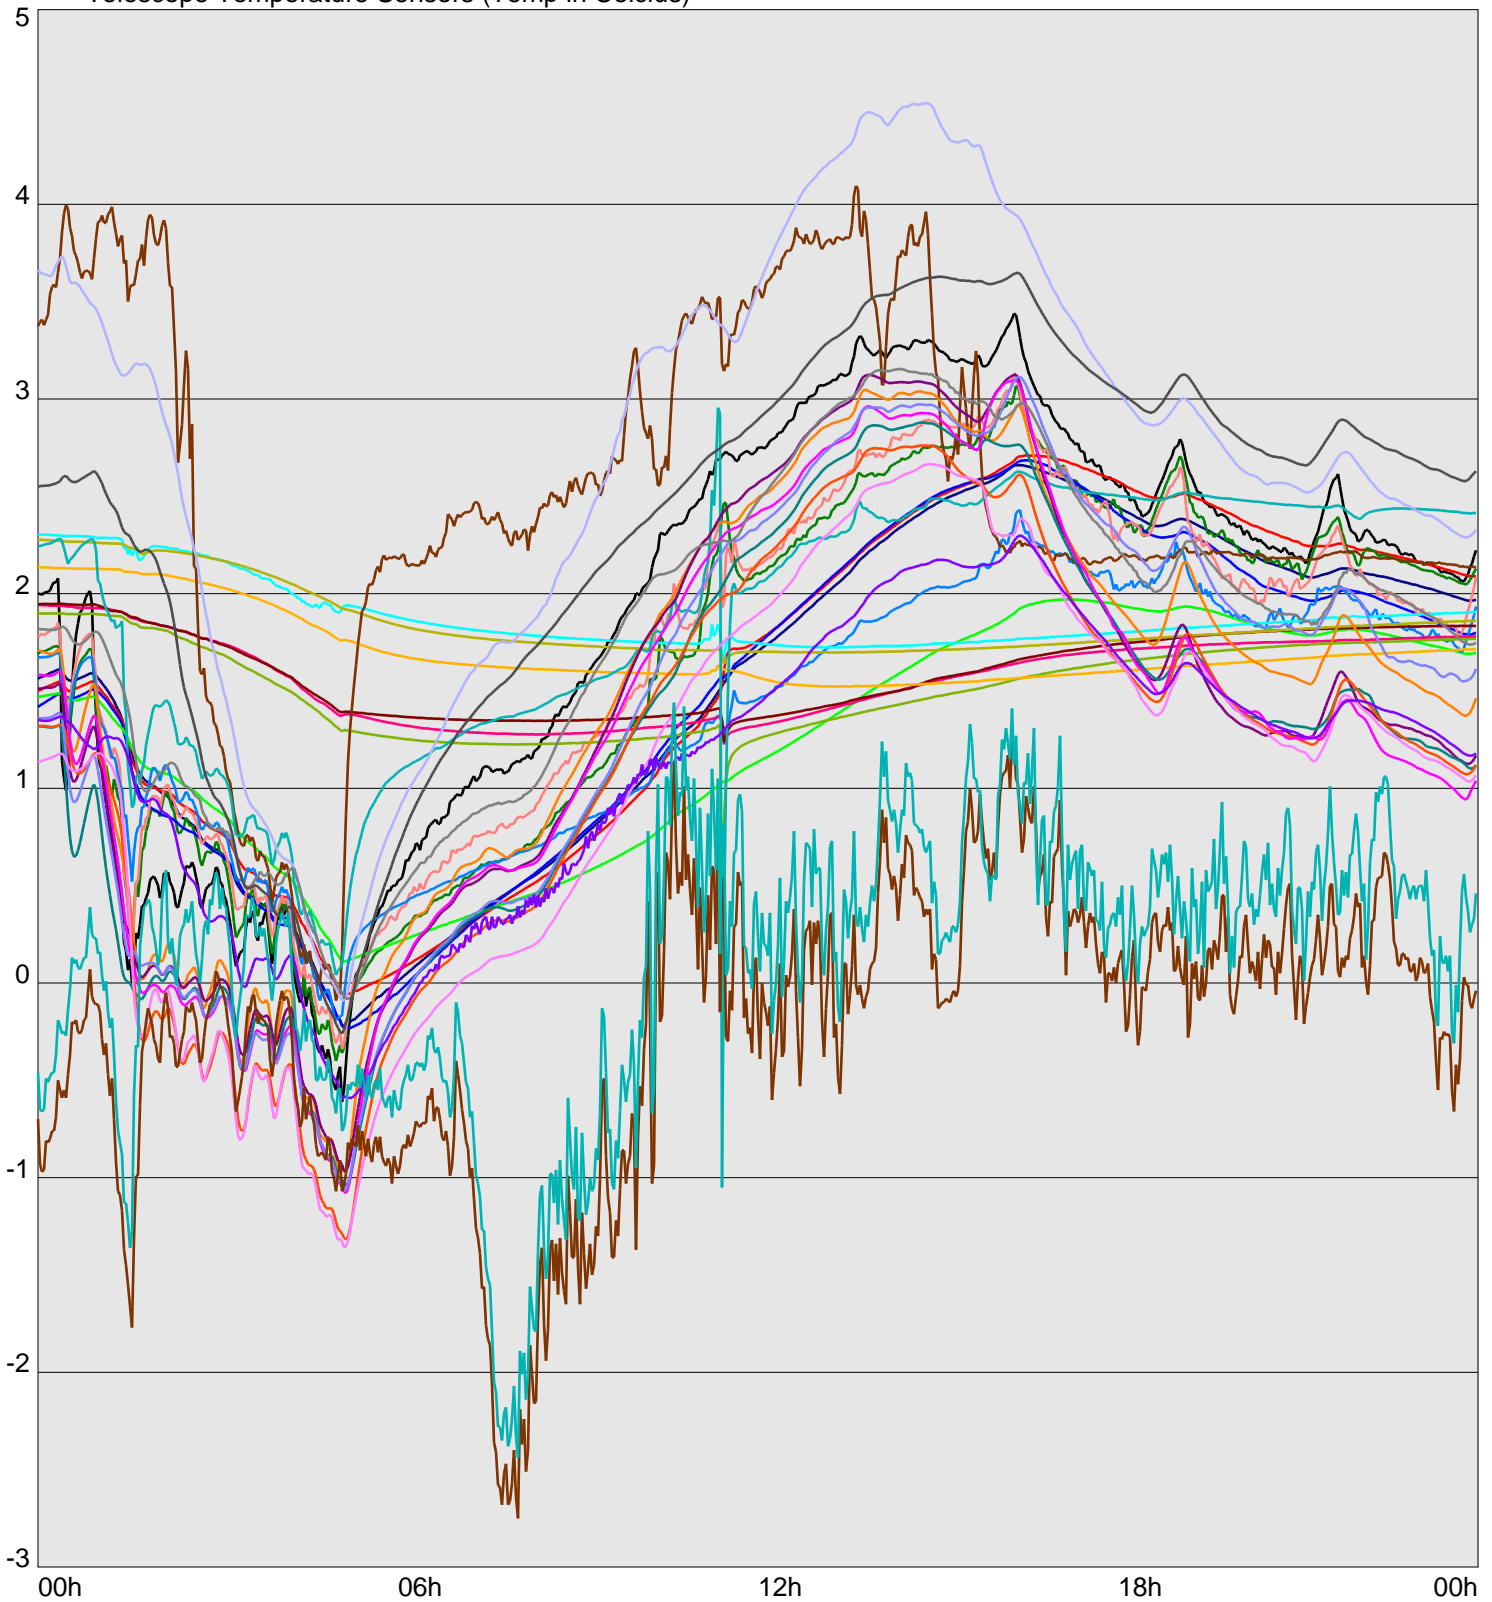

Telescope Temperature Sensors (Temp in Celcius)

— TT1	— TT2	— TT3	— TT4	— TT5	— TT6	— TT7	— TT8	— TM1	— TM2
— TM3	— TM4	— TM5	— TM6	— TMS1	— TMS2	— TD1	— TD2	— TD3	— TD4
— TD5	— TD6	— TD7	— TF1	— TF2	— TF3	— TF4	— TE1	— TE2	