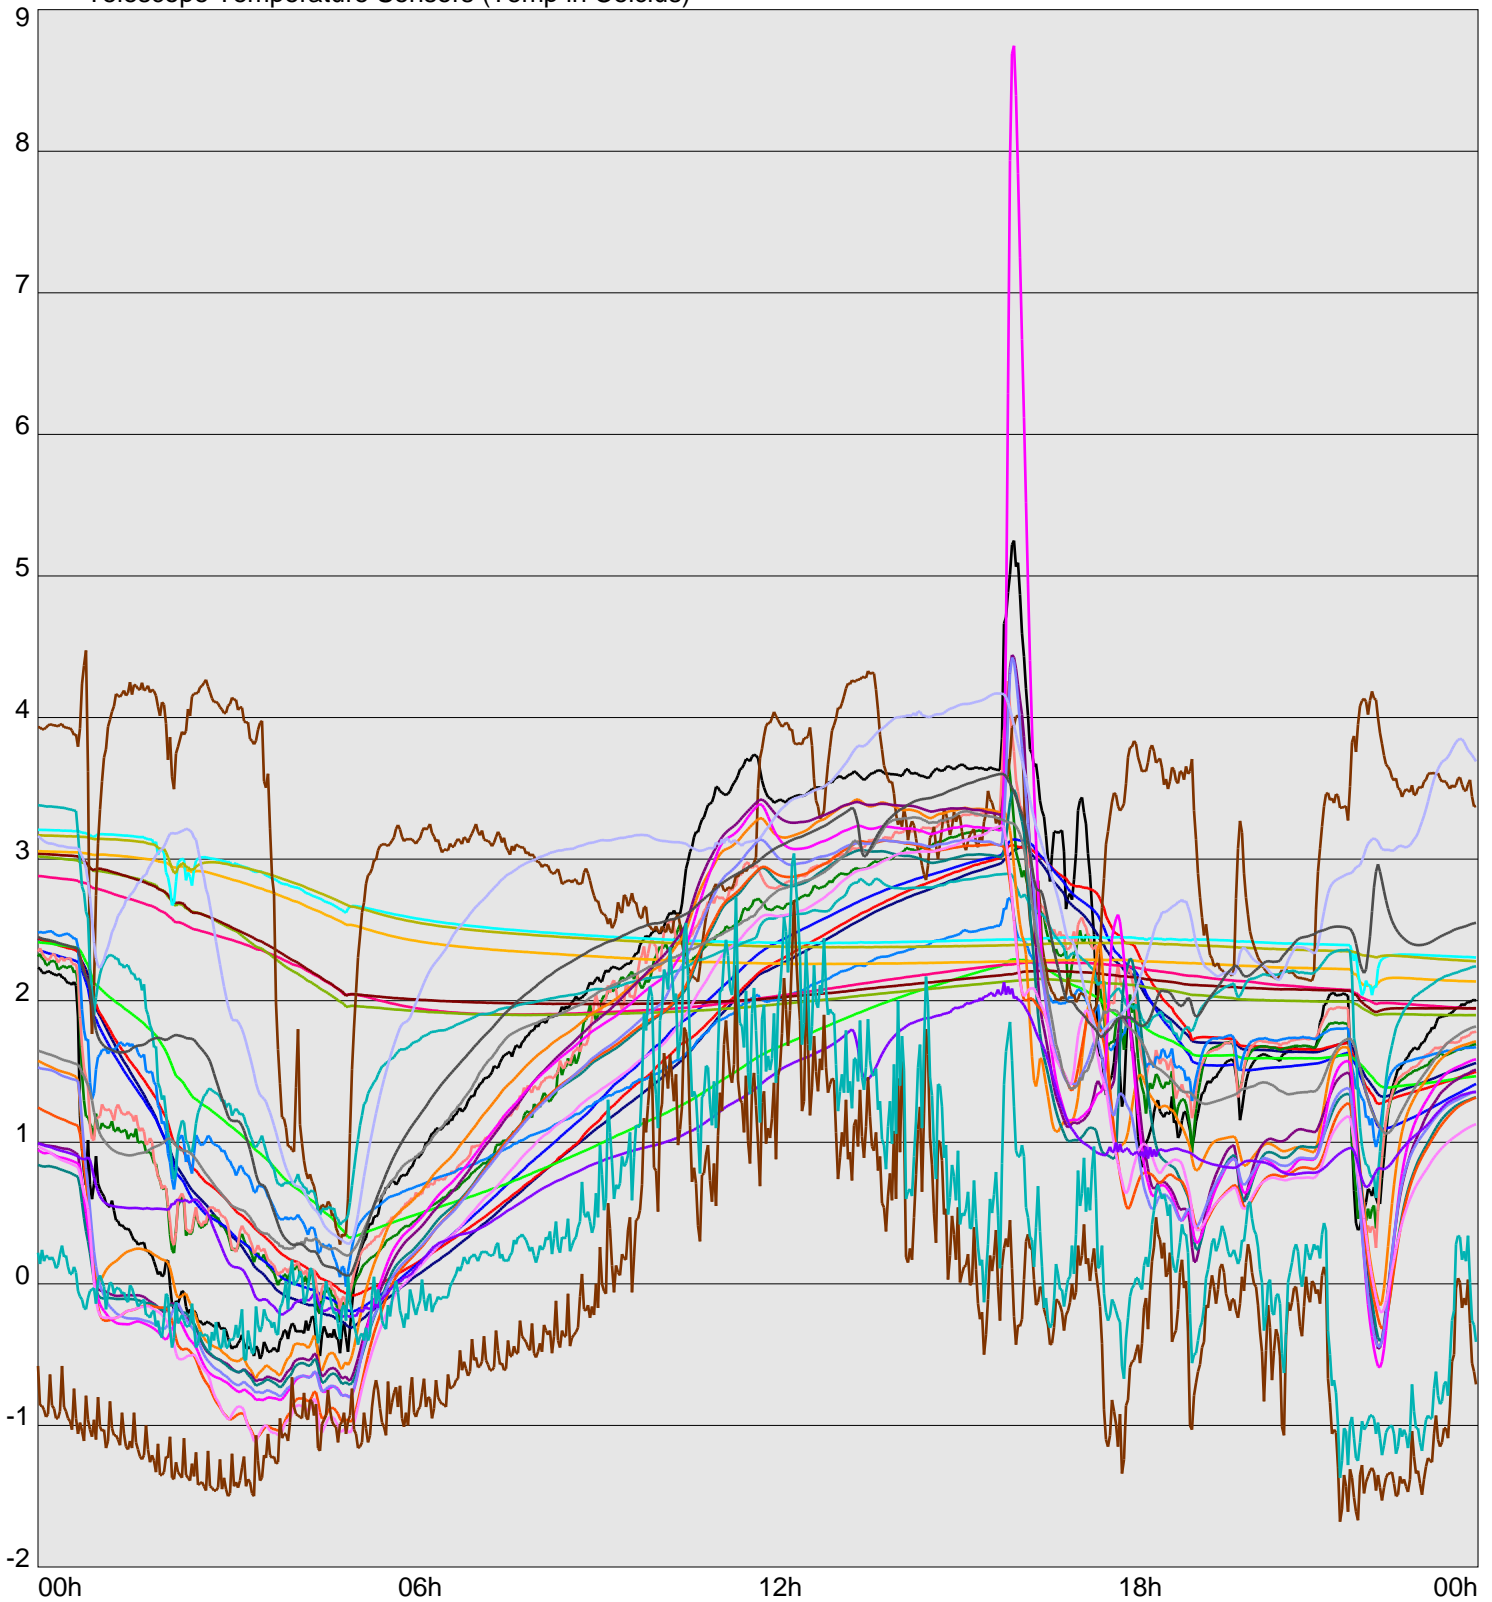

Telescope Temperature Sensors (Temp in Celcius)

— TT1	— TT2	— TT3	— TT4	— TT5	— TT6	— TT7	— TT8	— TM1	— TM2
— TM3	— TM4	— TM5	— TM6	— TMS1	— TMS2	— TD1	— TD2	— TD3	— TD4
— TD5	— TD6	— TD7	— TF1	— TF2	— TF3	— TF4	— TE1	— TE2	