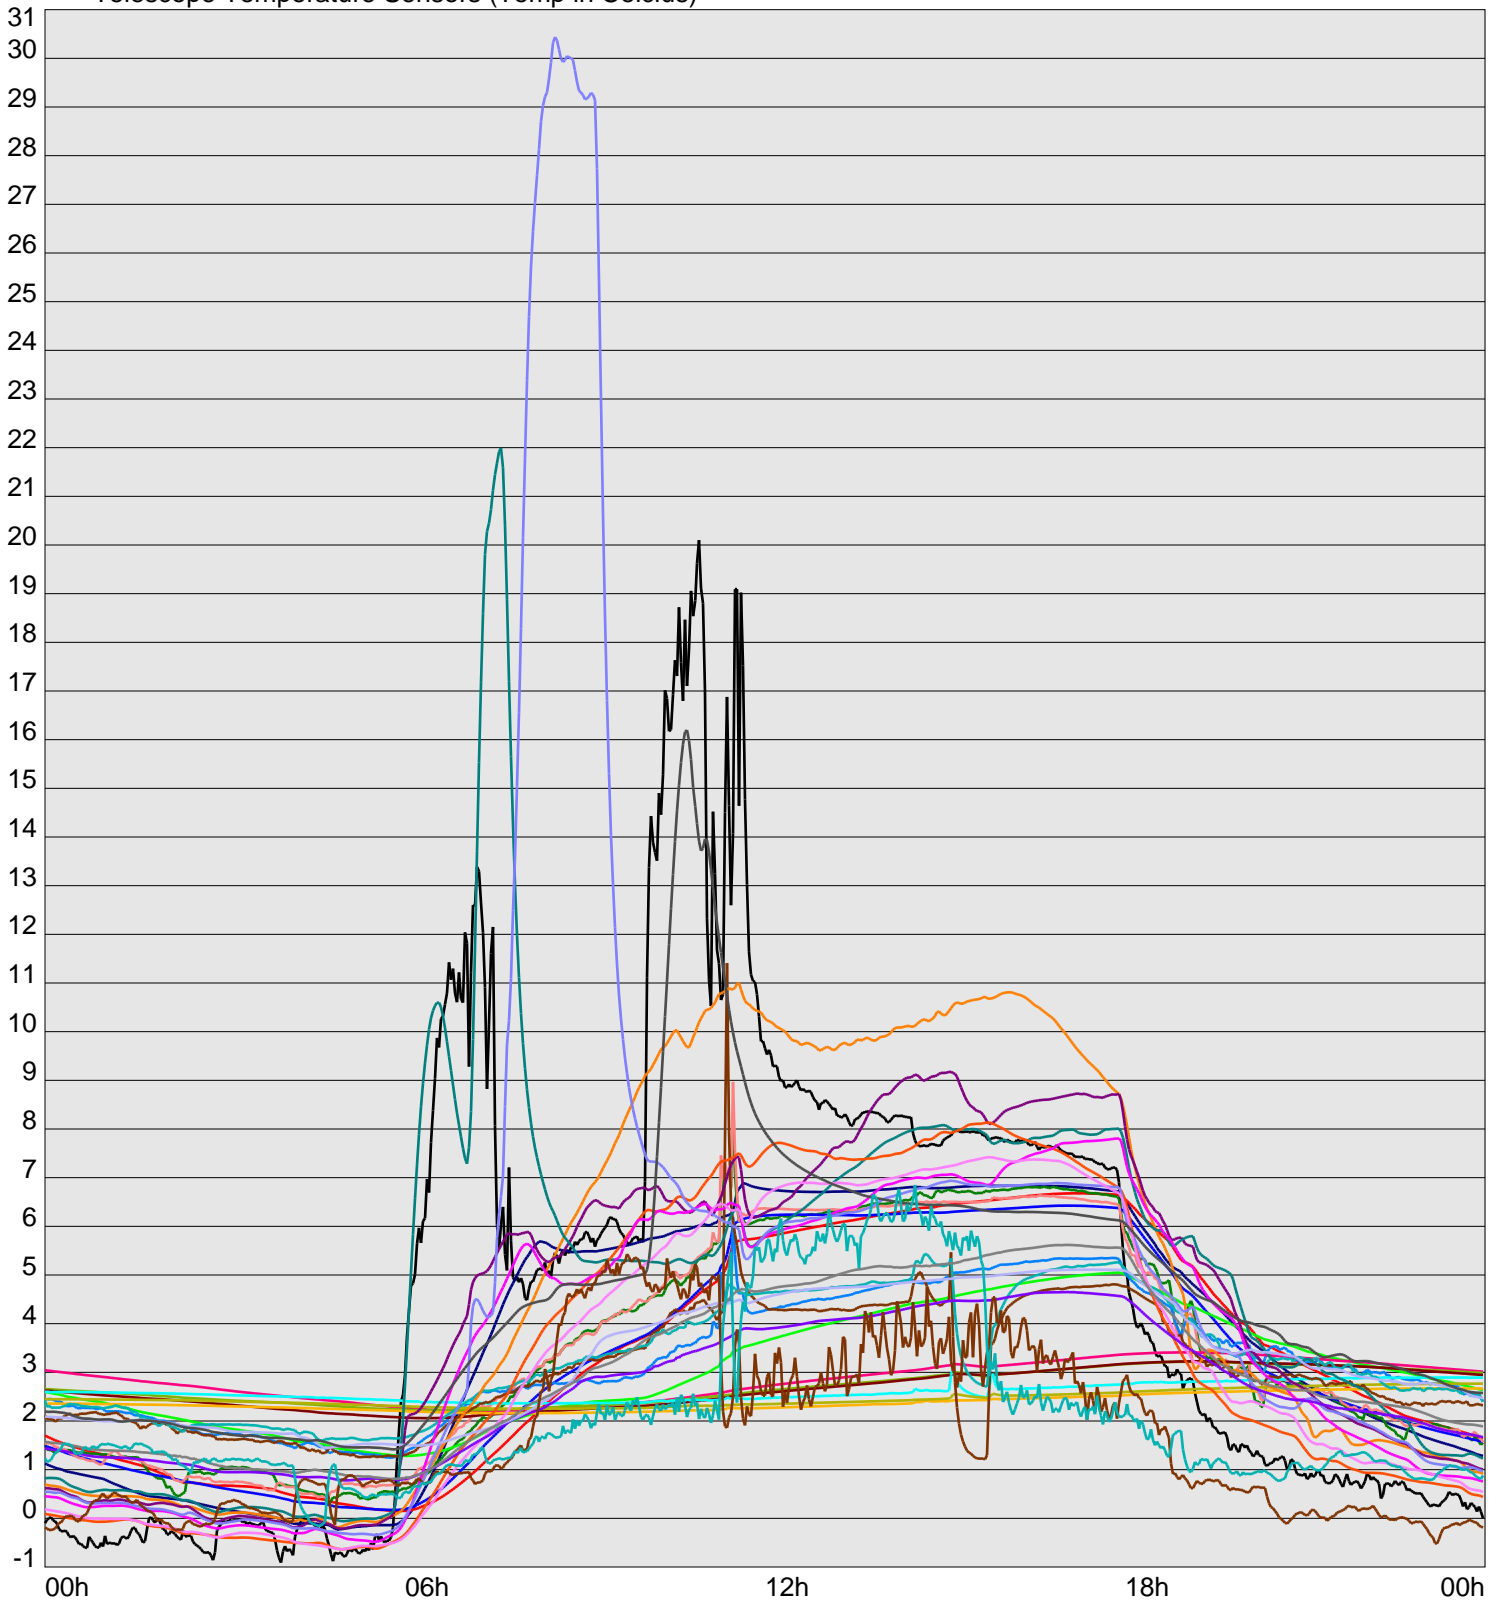

Telescope Temperature Sensors (Temp in Celcius)

- |       |       |       |       |        |        |       |       |       |       |
|-------|-------|-------|-------|--------|--------|-------|-------|-------|-------|
| — TT1 | — TT2 | — TT3 | — TT4 | — TT5  | — TT6  | — TT7 | — TT8 | — TM1 | — TM2 |
| — TM3 | — TM4 | — TM5 | — TM6 | — TMS1 | — TMS2 | — TD1 | — TD2 | — TD3 | — TD4 |
| — TD5 | — TD6 | — TD7 | — TF1 | — TF2  | — TF3  | — TF4 | — TE1 | — TE2 |       |