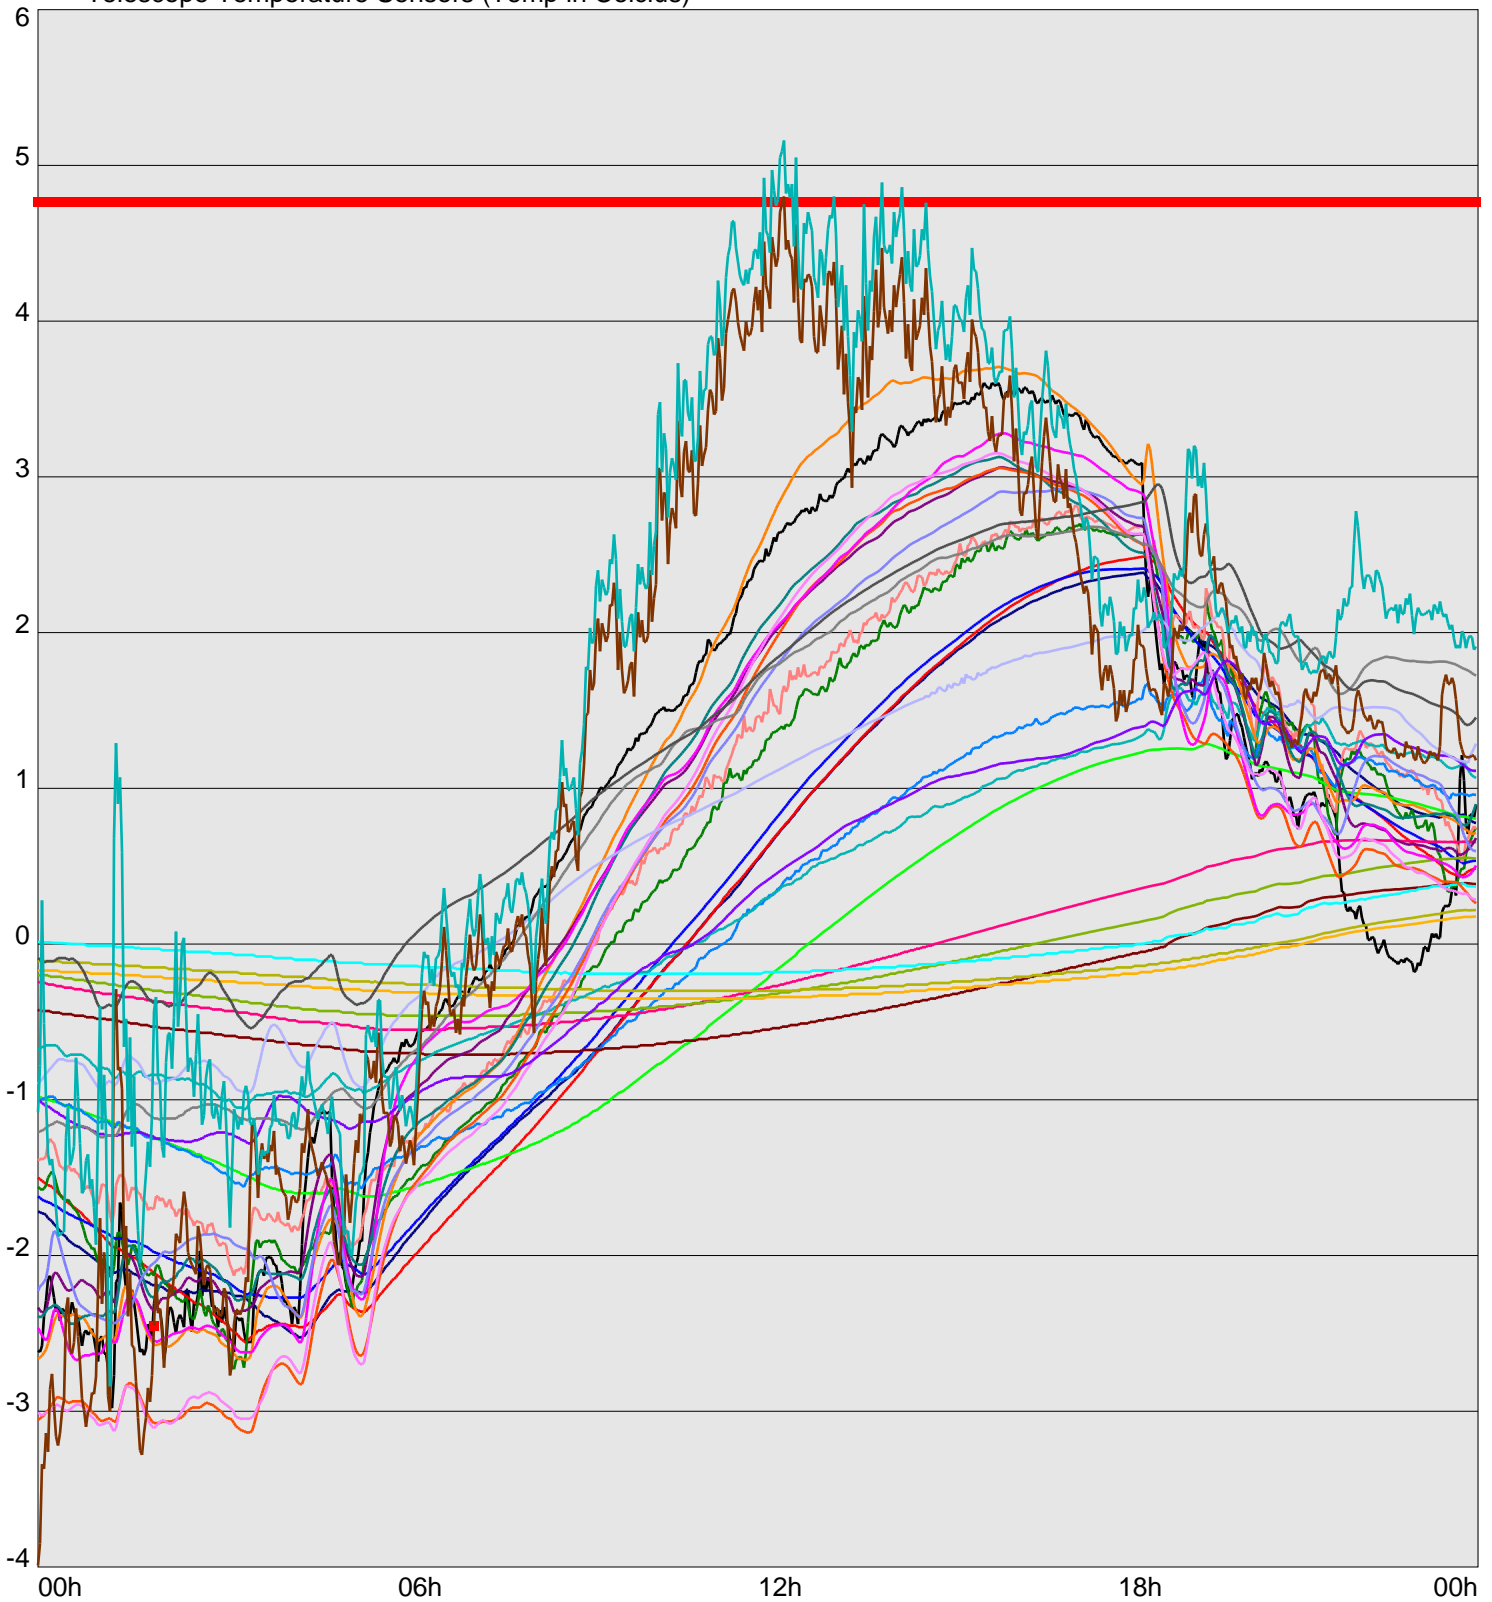

Telescope Temperature Sensors (Temp in Celcius)

- |       |       |       |       |        |        |       |       |       |       |
|-------|-------|-------|-------|--------|--------|-------|-------|-------|-------|
| — TT1 | — TT2 | — TT3 | — TT4 | — TT5  | — TT6  | — TT7 | — TT8 | — TM1 | — TM2 |
| — TM3 | — TM4 | — TM5 | — TM6 | — TMS1 | — TMS2 | — TD1 | — TD2 | — TD3 | — TD4 |
| — TD5 | — TD6 | — TD7 | — TF1 | — TF2  | — TF3  | — TF4 | — TE1 | — TE2 |       |