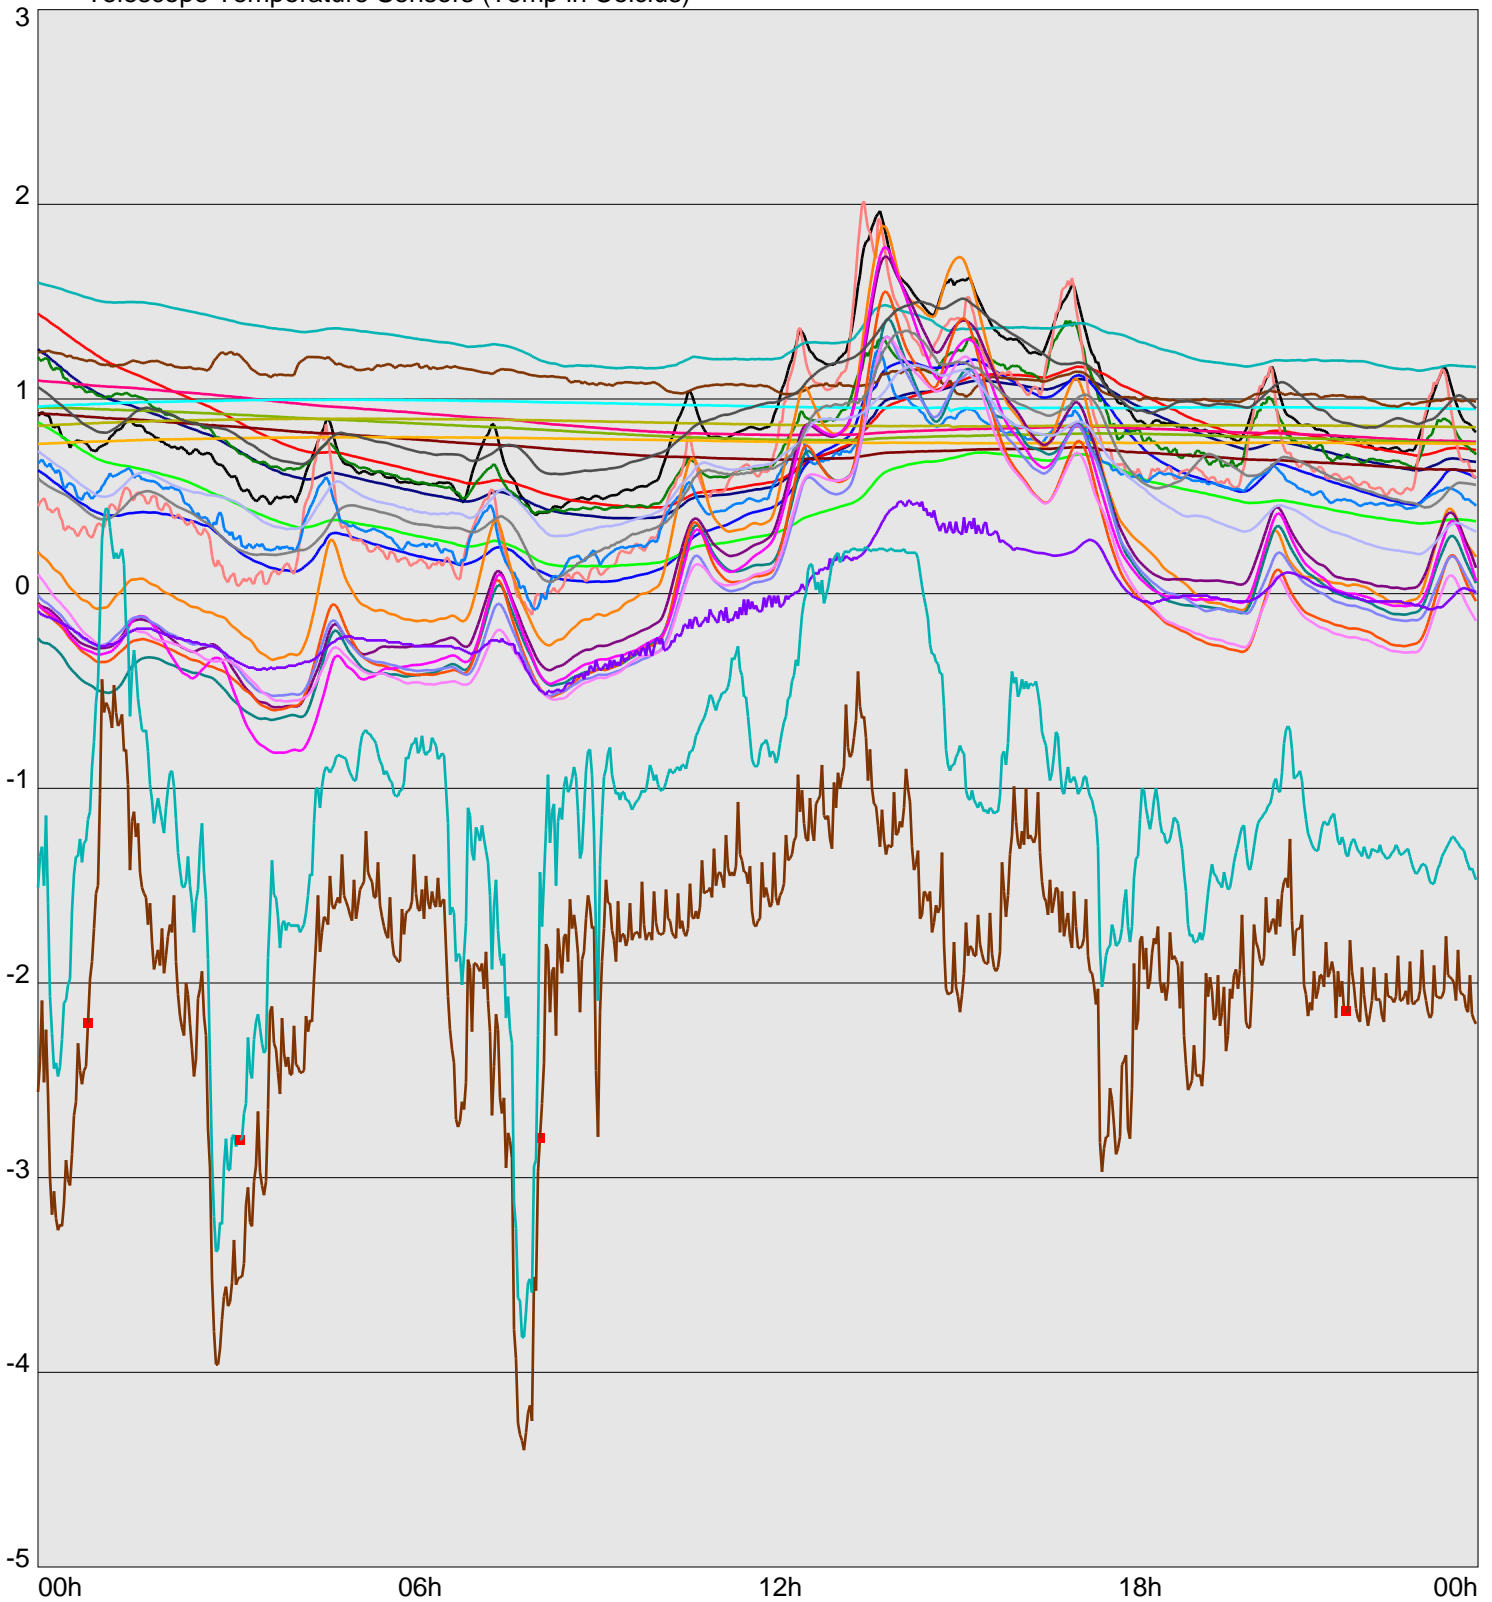

Telescope Temperature Sensors (Temp in Celcius)

— TT1	— TT2	— TT3	— TT4	— TT5	— TT6	— TT7	— TT8	— TM1	— TM2
— TM3	— TM4	— TM5	— TM6	— TMS1	— TMS2	— TD1	— TD2	— TD3	— TD4
— TD5	— TD6	— TD7	— TF1	— TF2	— TF3	— TF4	— TE1	— TE2	