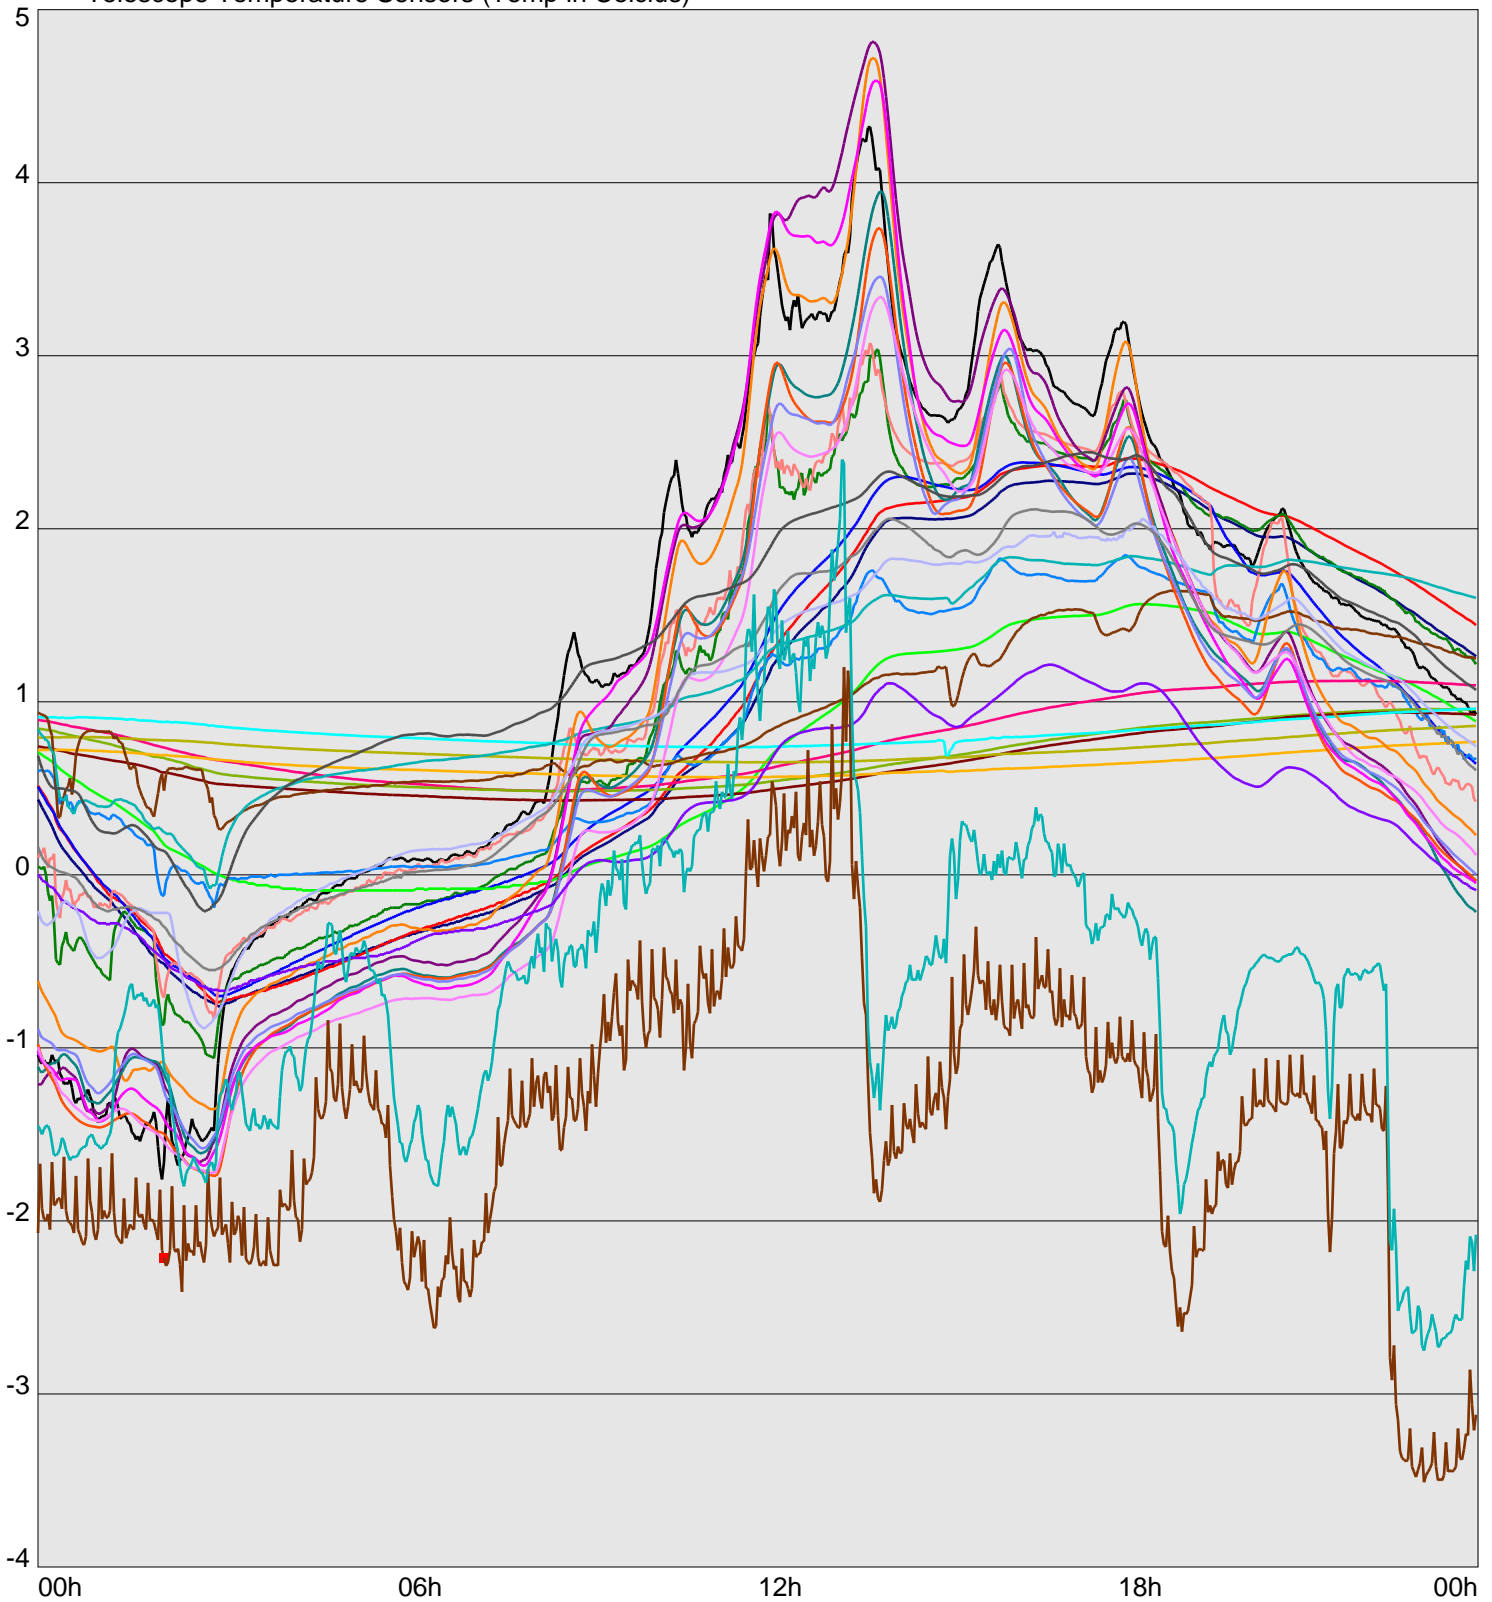

Telescope Temperature Sensors (Temp in Celcius)

| | | | | | | | | | |
|-------|-------|-------|-------|--------|--------|-------|-------|-------|-------|
| — TT1 | — TT2 | — TT3 | — TT4 | — TT5 | — TT6 | — TT7 | — TT8 | — TM1 | — TM2 |
| — TM3 | — TM4 | — TM5 | — TM6 | — TMS1 | — TMS2 | — TD1 | — TD2 | — TD3 | — TD4 |
| — TD5 | — TD6 | — TD7 | — TF1 | — TF2 | — TF3 | — TF4 | — TE1 | — TE2 | |