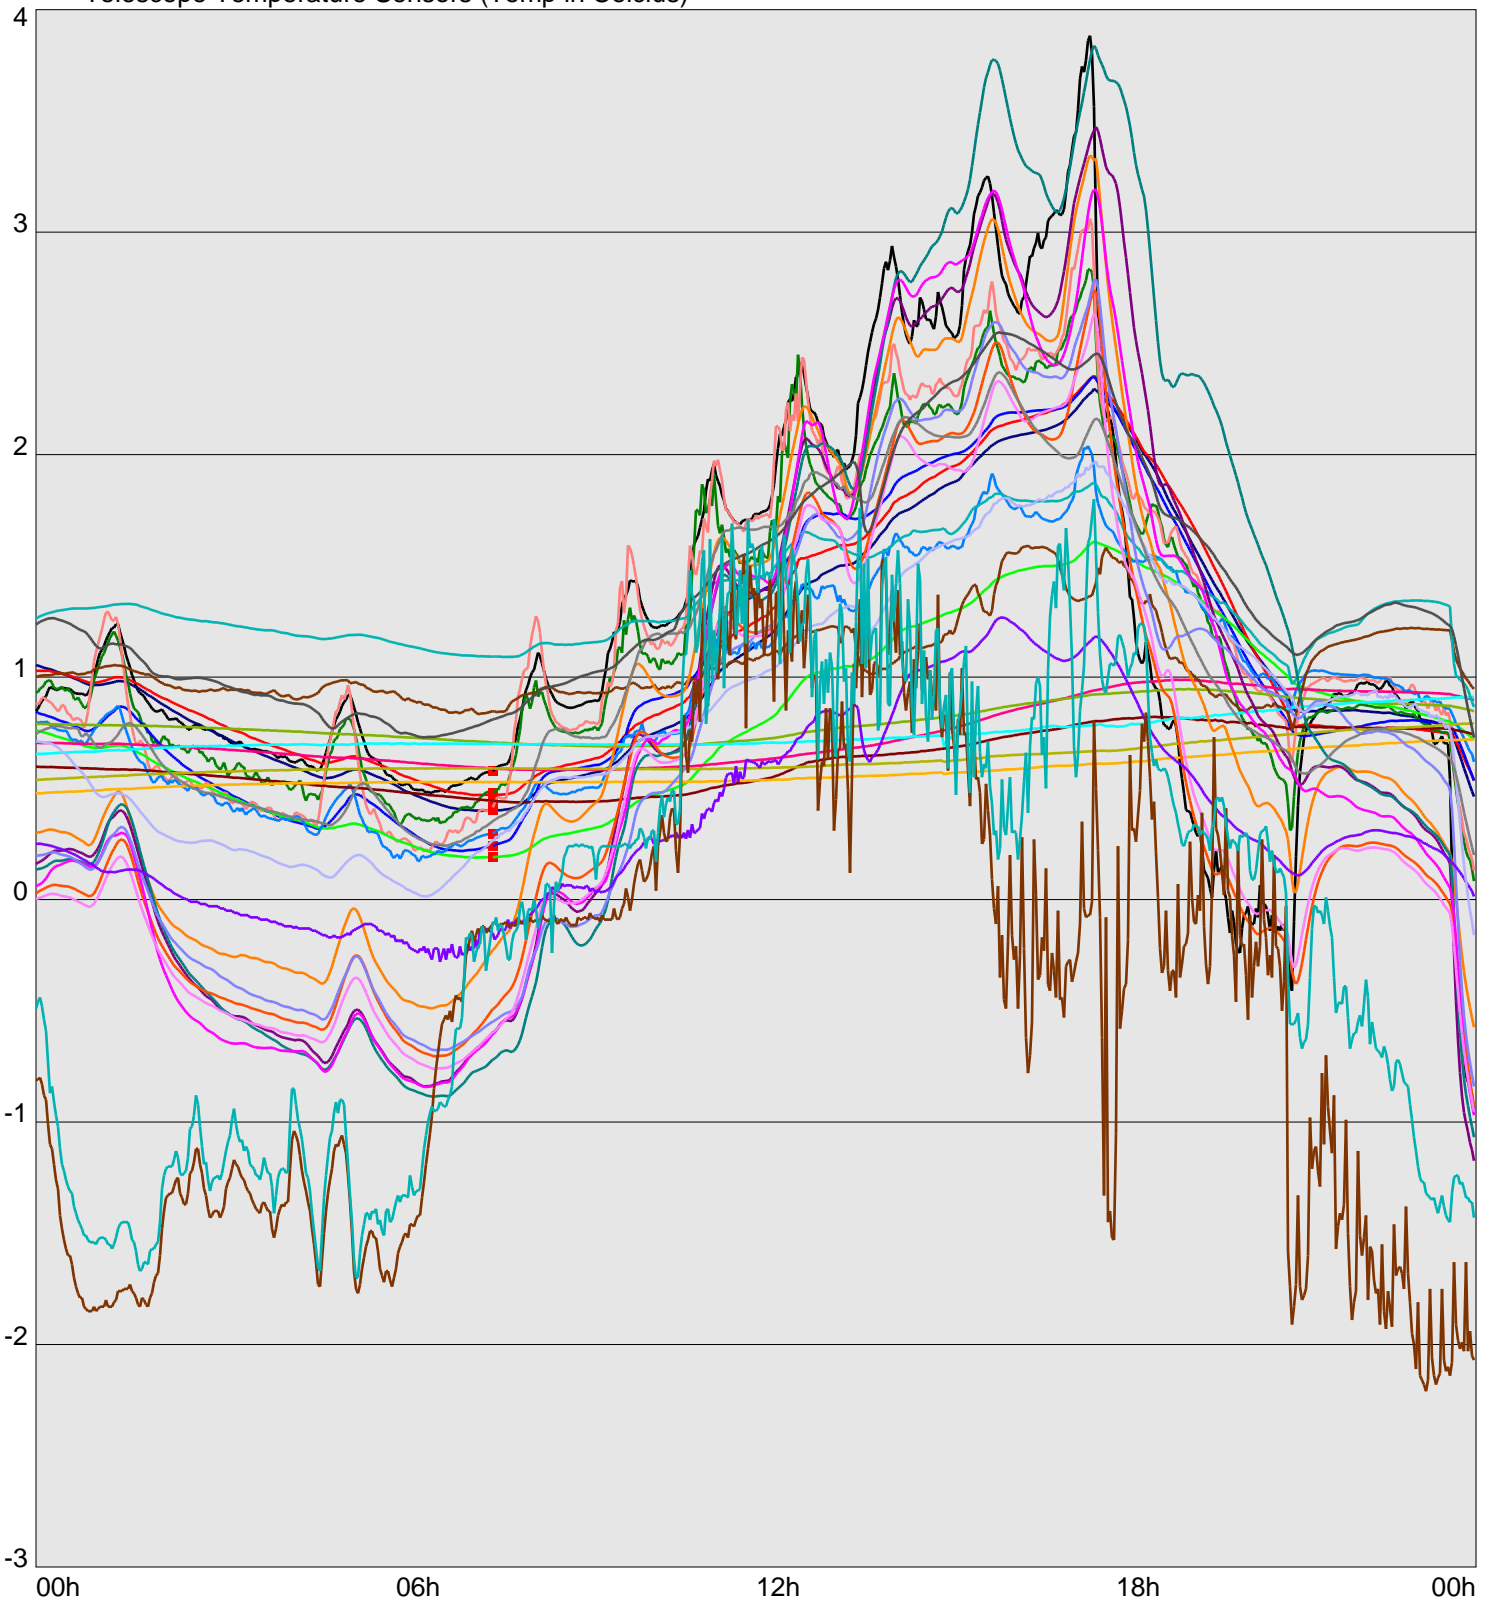

Telescope Temperature Sensors (Temp in Celcius)

— TT1	— TT2	— TT3	— TT4	— TT5	— TT6	— TT7	— TT8	— TM1	— TM2
— TM3	— TM4	— TM5	— TM6	— TMS1	— TMS2	— TD1	— TD2	— TD3	— TD4
— TD5	— TD6	— TD7	— TF1	— TF2	— TF3	— TF4	— TE1	— TE2	