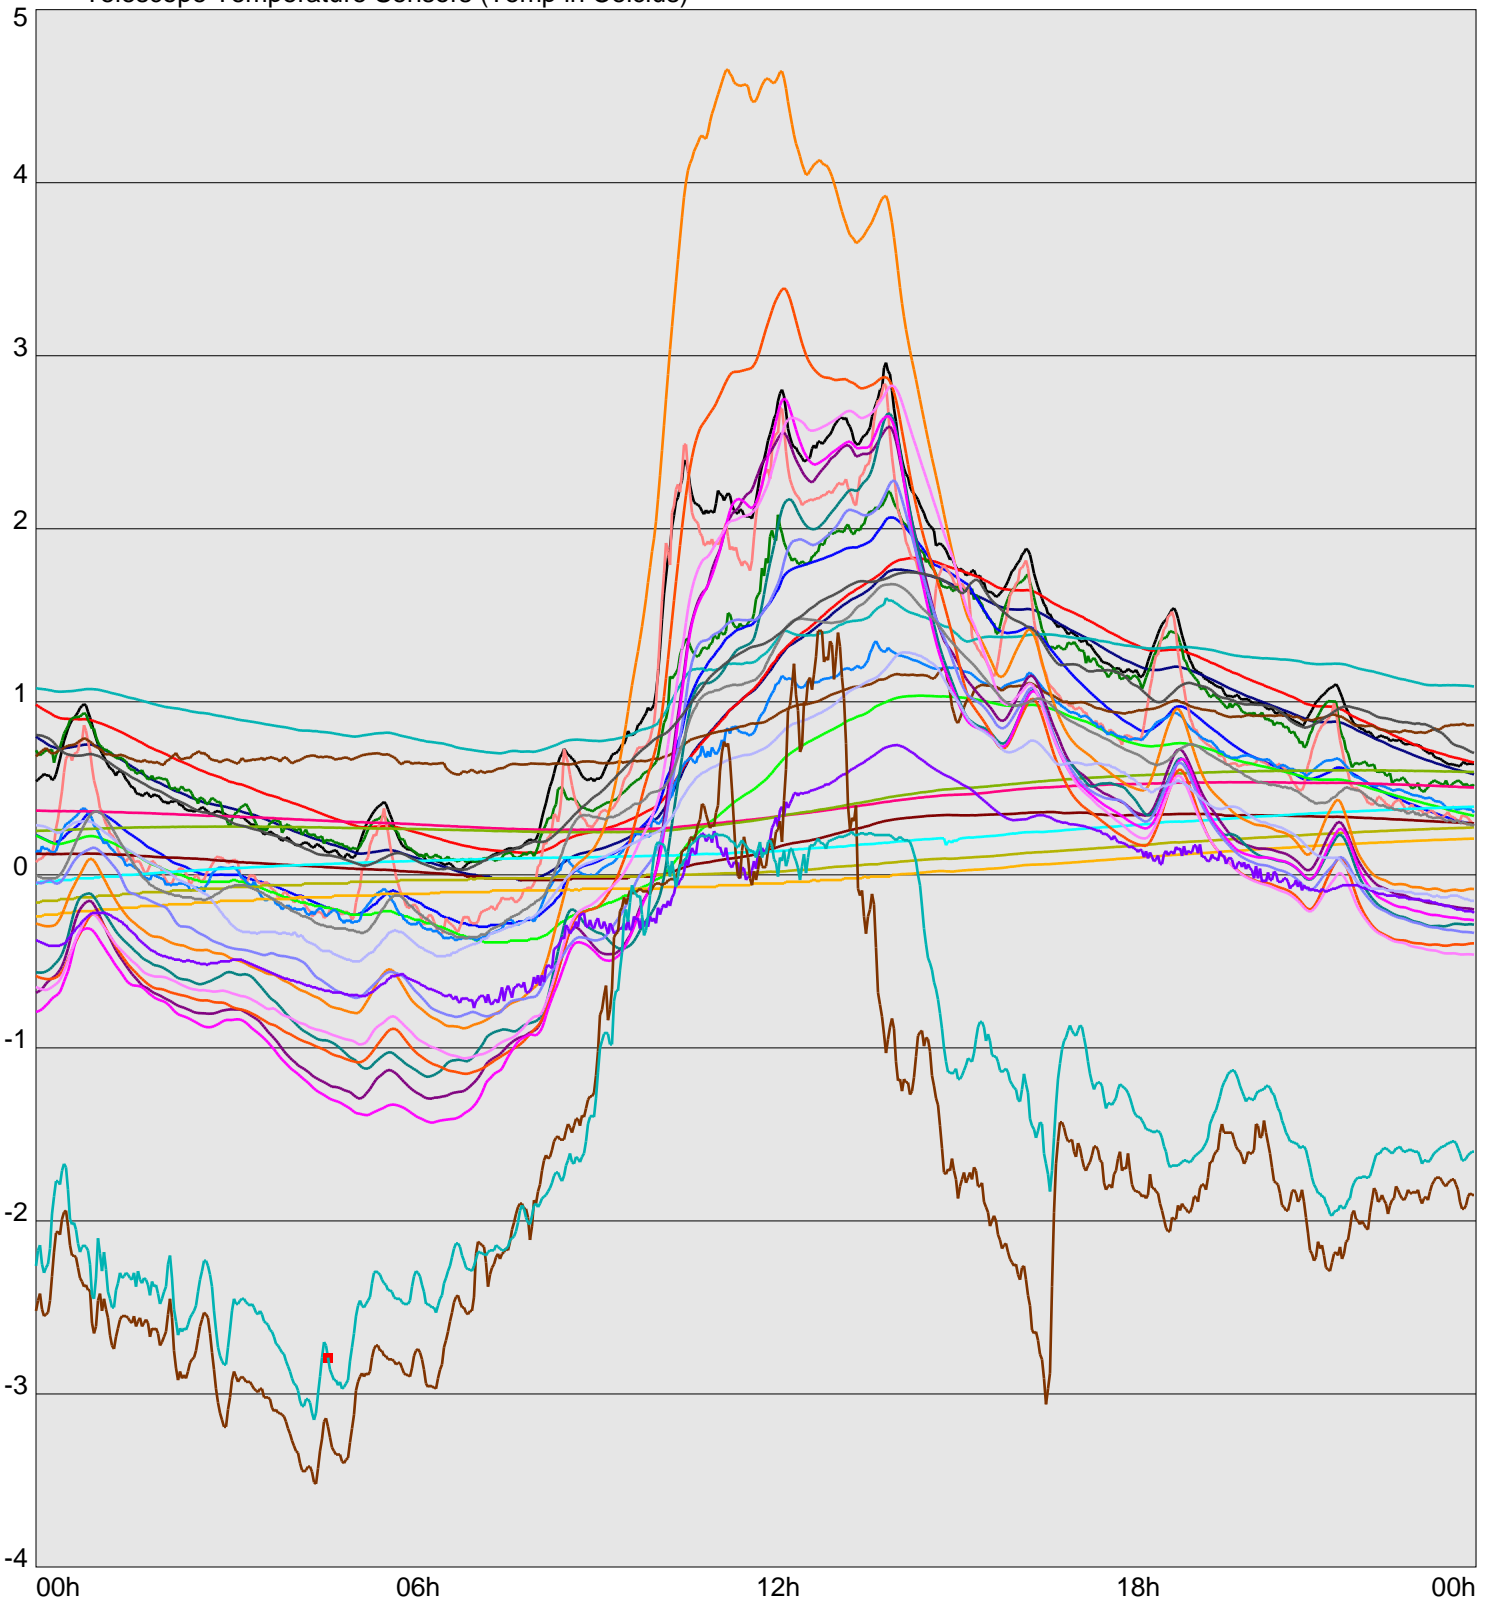

Telescope Temperature Sensors (Temp in Celcius)

— TT1	— TT2	— TT3	— TT4	— TT5	— TT6	— TT7	— TT8	— TM1	— TM2
— TM3	— TM4	— TM5	— TM6	— TMS1	— TMS2	— TD1	— TD2	— TD3	— TD4
— TD5	— TD6	— TD7	— TF1	— TF2	— TF3	— TF4	— TE1	— TE2	