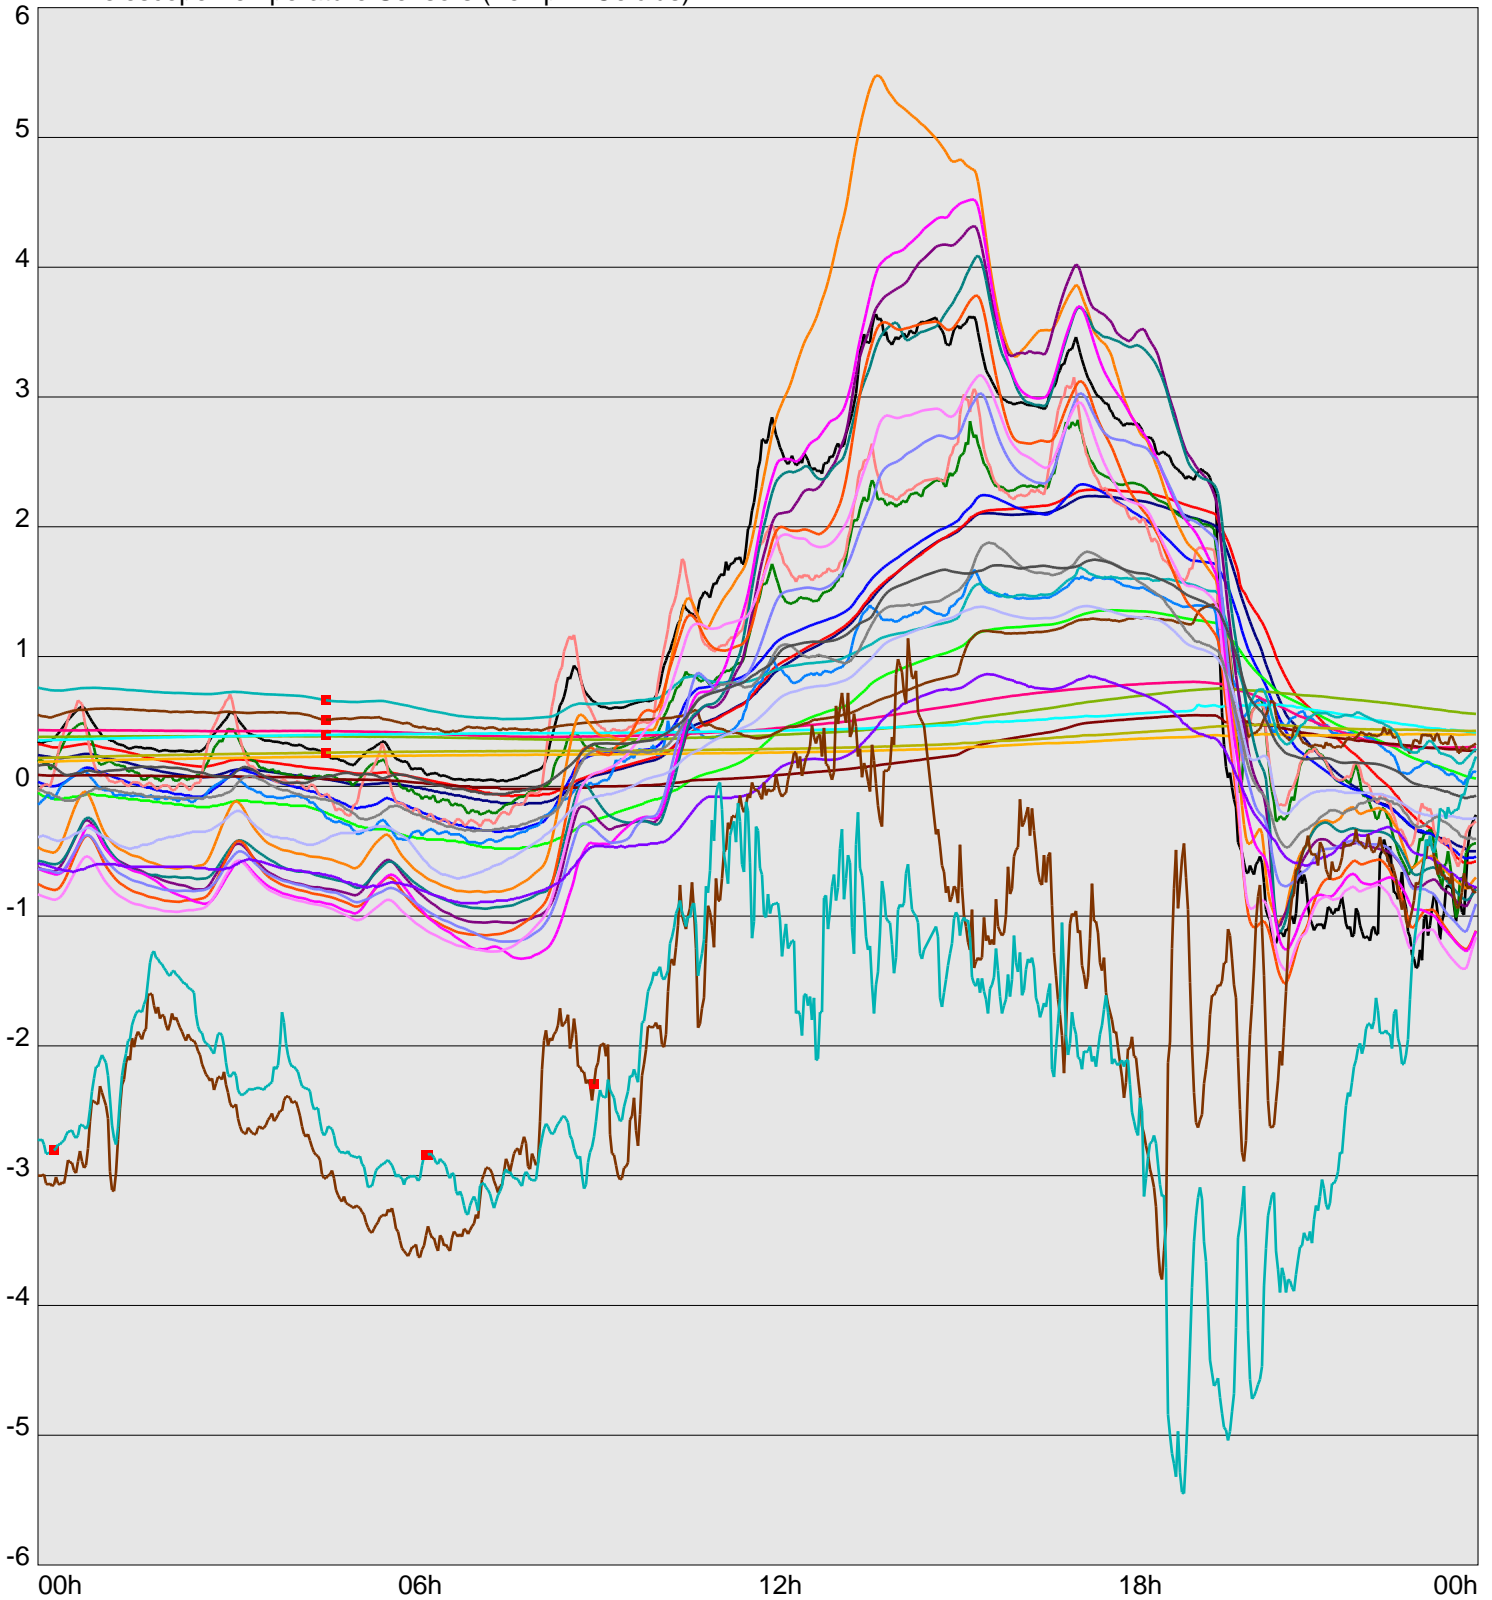

Telescope Temperature Sensors (Temp in Celcius)

- | | | | | | | | | | |
|-------|-------|-------|-------|--------|--------|-------|-------|-------|-------|
| — TT1 | — TT2 | — TT3 | — TT4 | — TT5 | — TT6 | — TT7 | — TT8 | — TM1 | — TM2 |
| — TM3 | — TM4 | — TM5 | — TM6 | — TMS1 | — TMS2 | — TD1 | — TD2 | — TD3 | — TD4 |
| — TD5 | — TD6 | — TD7 | — TF1 | — TF2 | — TF3 | — TF4 | — TE1 | — TE2 | |