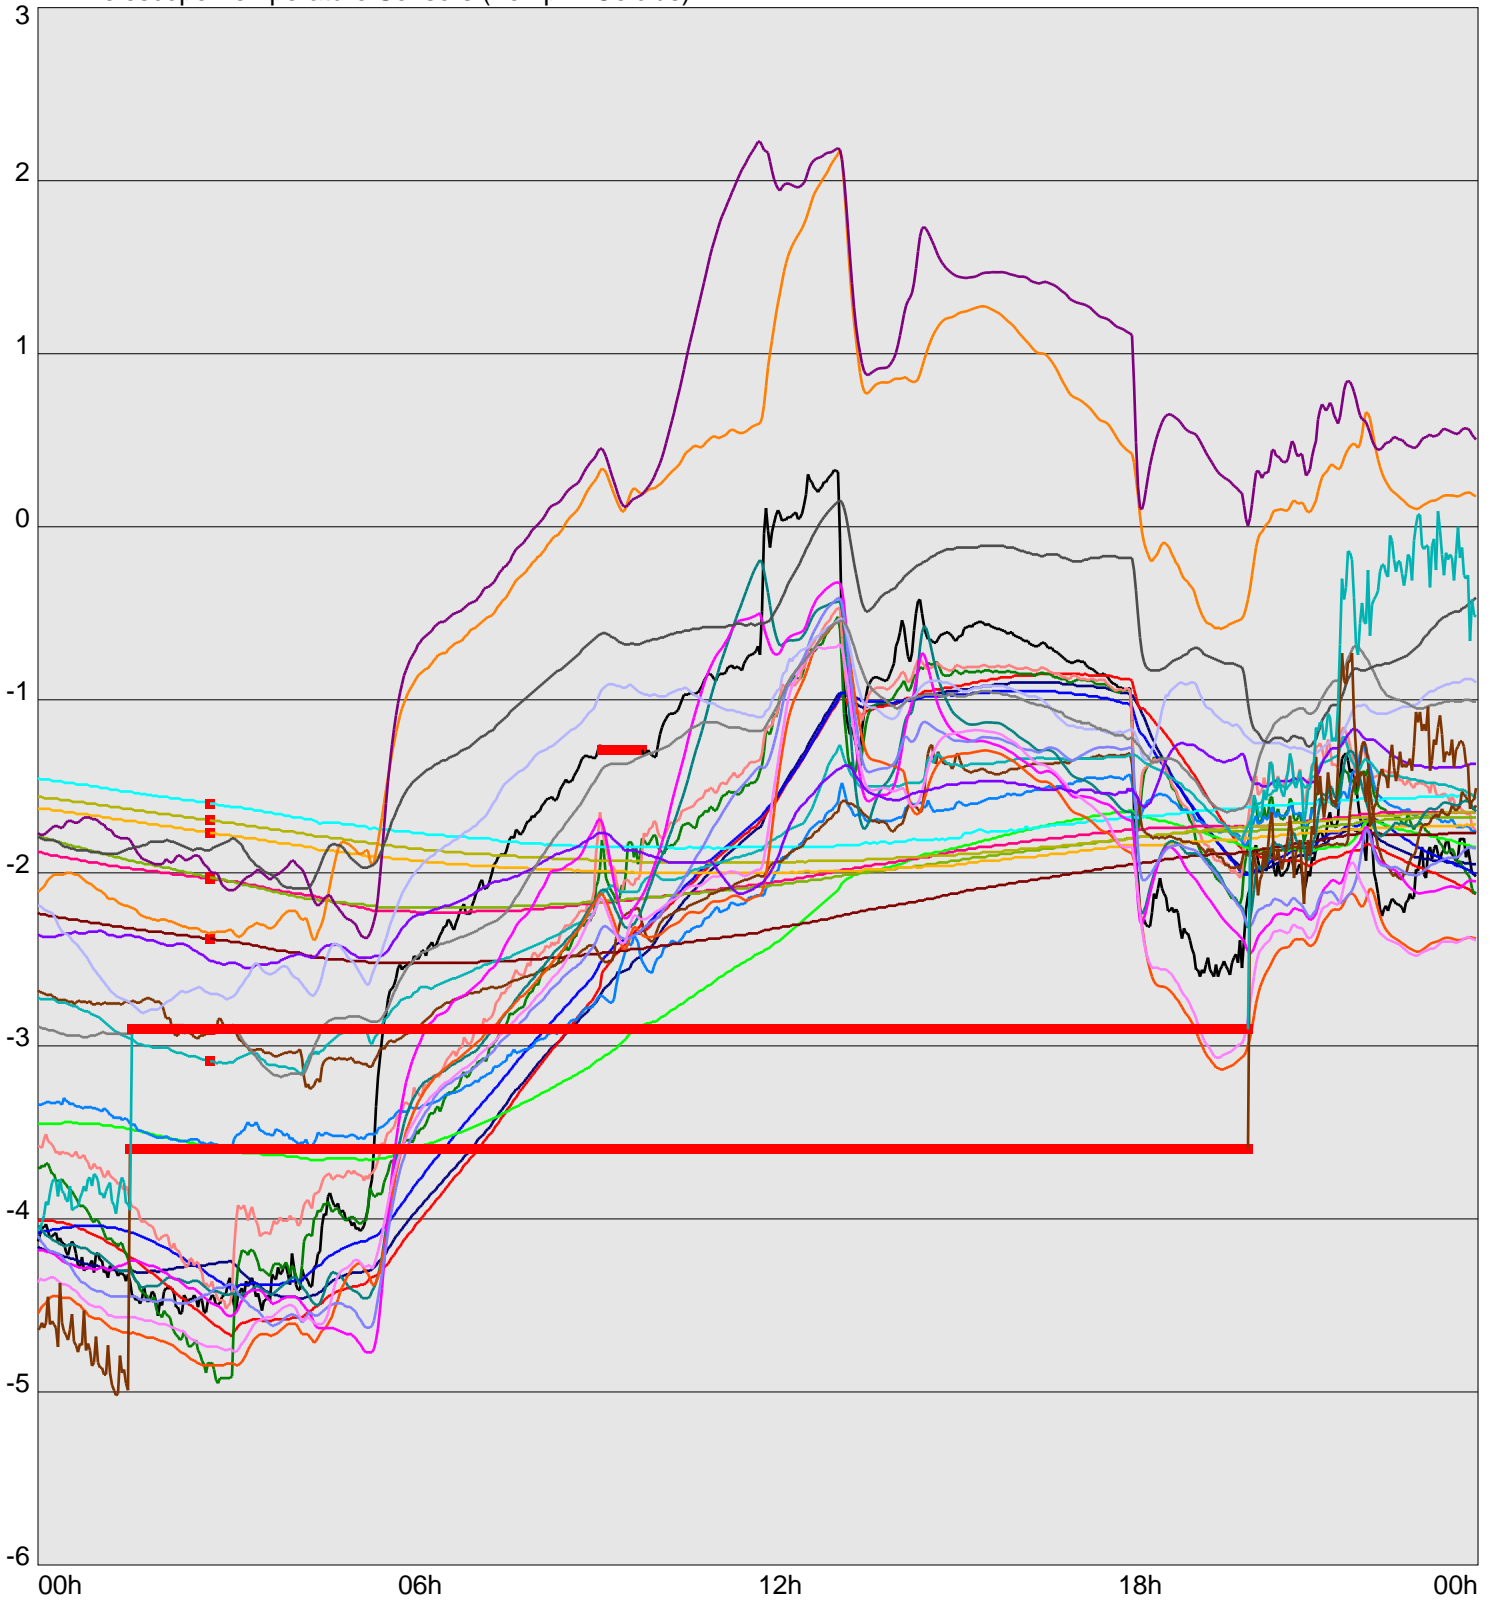

Telescope Temperature Sensors (Temp in Celcius)

- | | | | | | | | | | |
|-------|-------|-------|-------|--------|--------|-------|-------|-------|-------|
| — TT1 | — TT2 | — TT3 | — TT4 | — TT5 | — TT6 | — TT7 | — TT8 | — TM1 | — TM2 |
| — TM3 | — TM4 | — TM5 | — TM6 | — TMS1 | — TMS2 | — TD1 | — TD2 | — TD3 | — TD4 |
| — TD5 | — TD6 | — TD7 | — TF1 | — TF2 | — TF3 | — TF4 | — TE1 | — TE2 | |