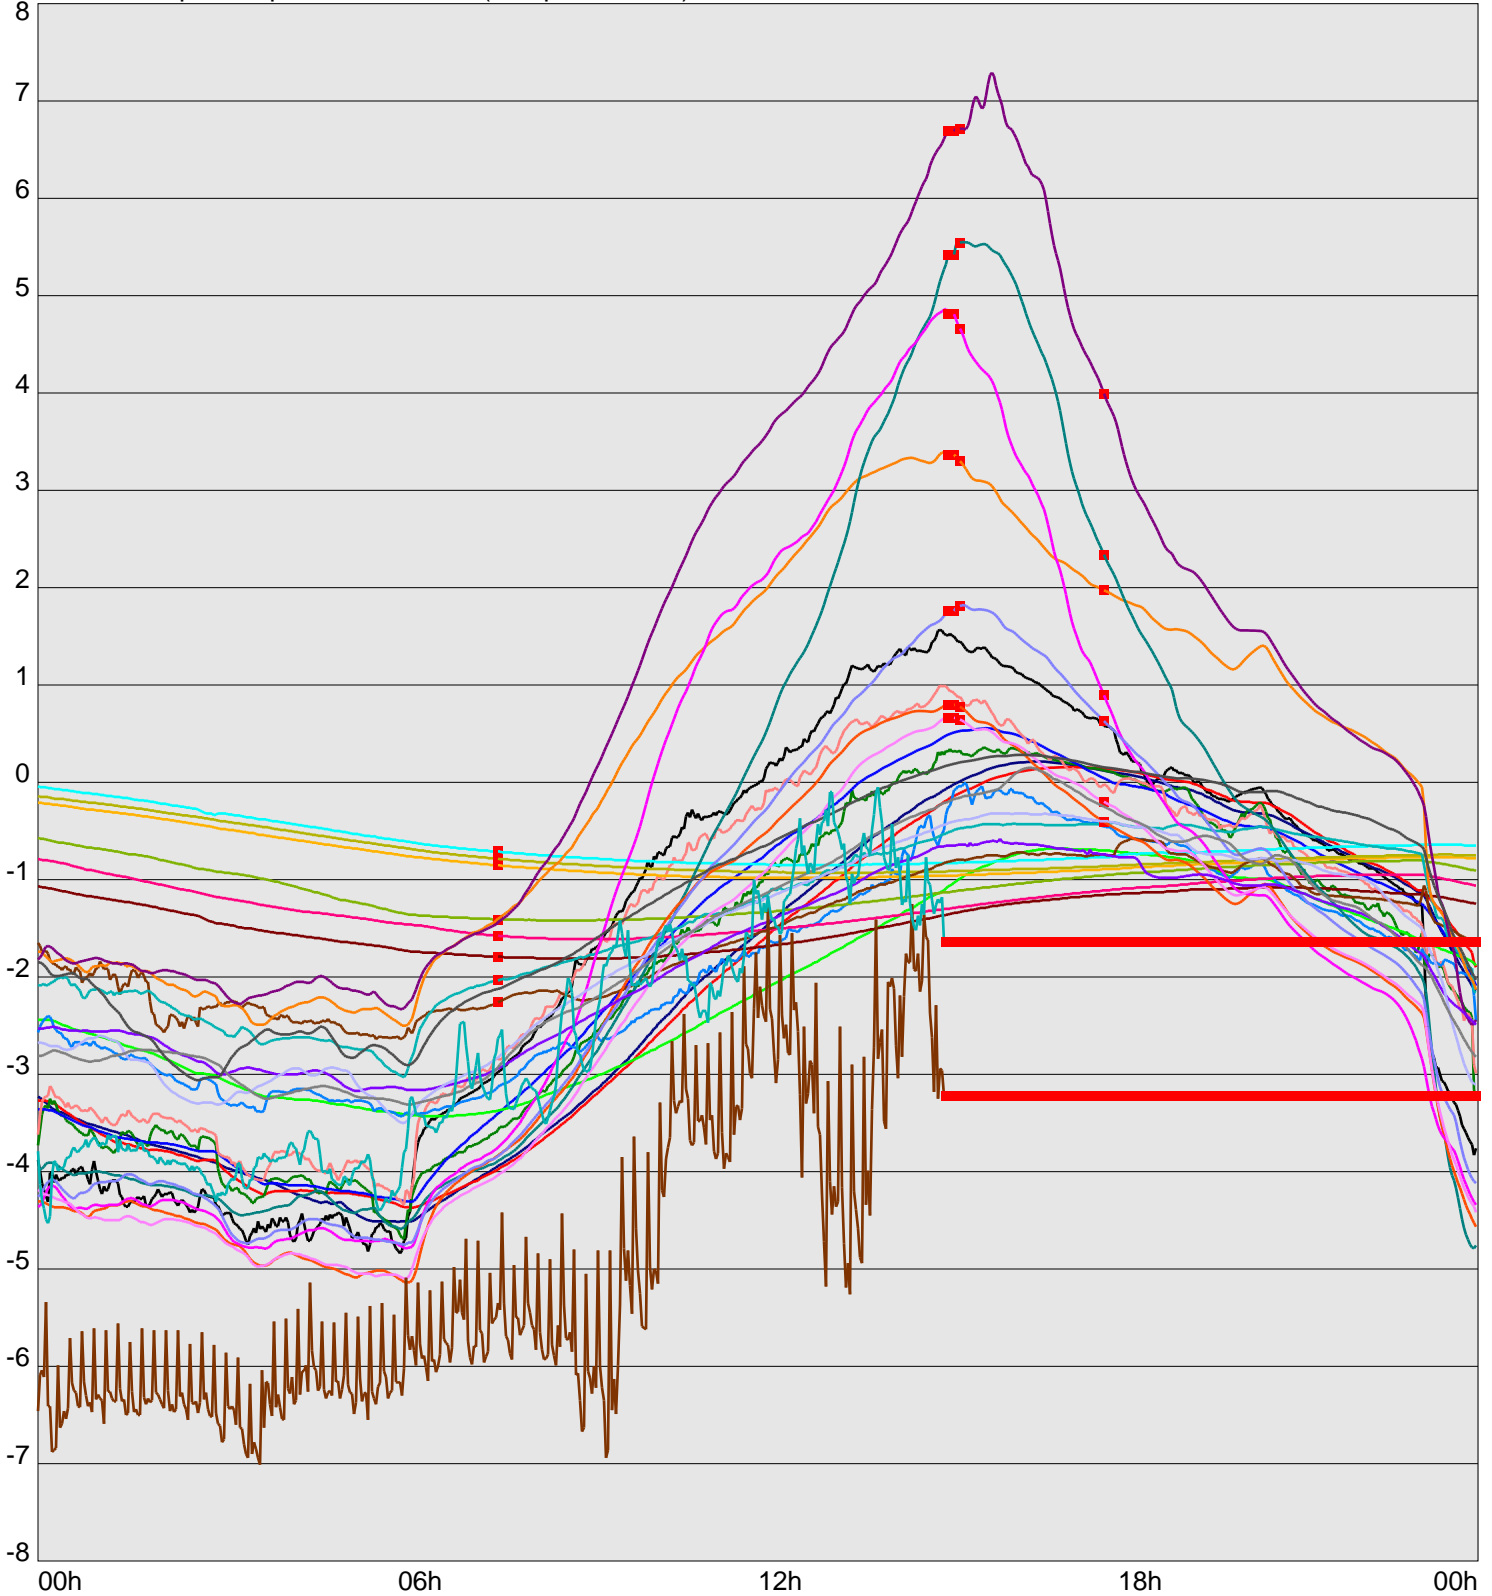

Telescope Temperature Sensors (Temp in Celcius)

- |       |       |       |       |        |        |       |       |       |       |
|-------|-------|-------|-------|--------|--------|-------|-------|-------|-------|
| — TT1 | — TT2 | — TT3 | — TT4 | — TT5  | — TT6  | — TT7 | — TT8 | — TM1 | — TM2 |
| — TM3 | — TM4 | — TM5 | — TM6 | — TMS1 | — TMS2 | — TD1 | — TD2 | — TD3 | — TD4 |
| — TD5 | — TD6 | — TD7 | — TF1 | — TF2  | — TF3  | — TF4 | — TE1 | — TE2 |       |