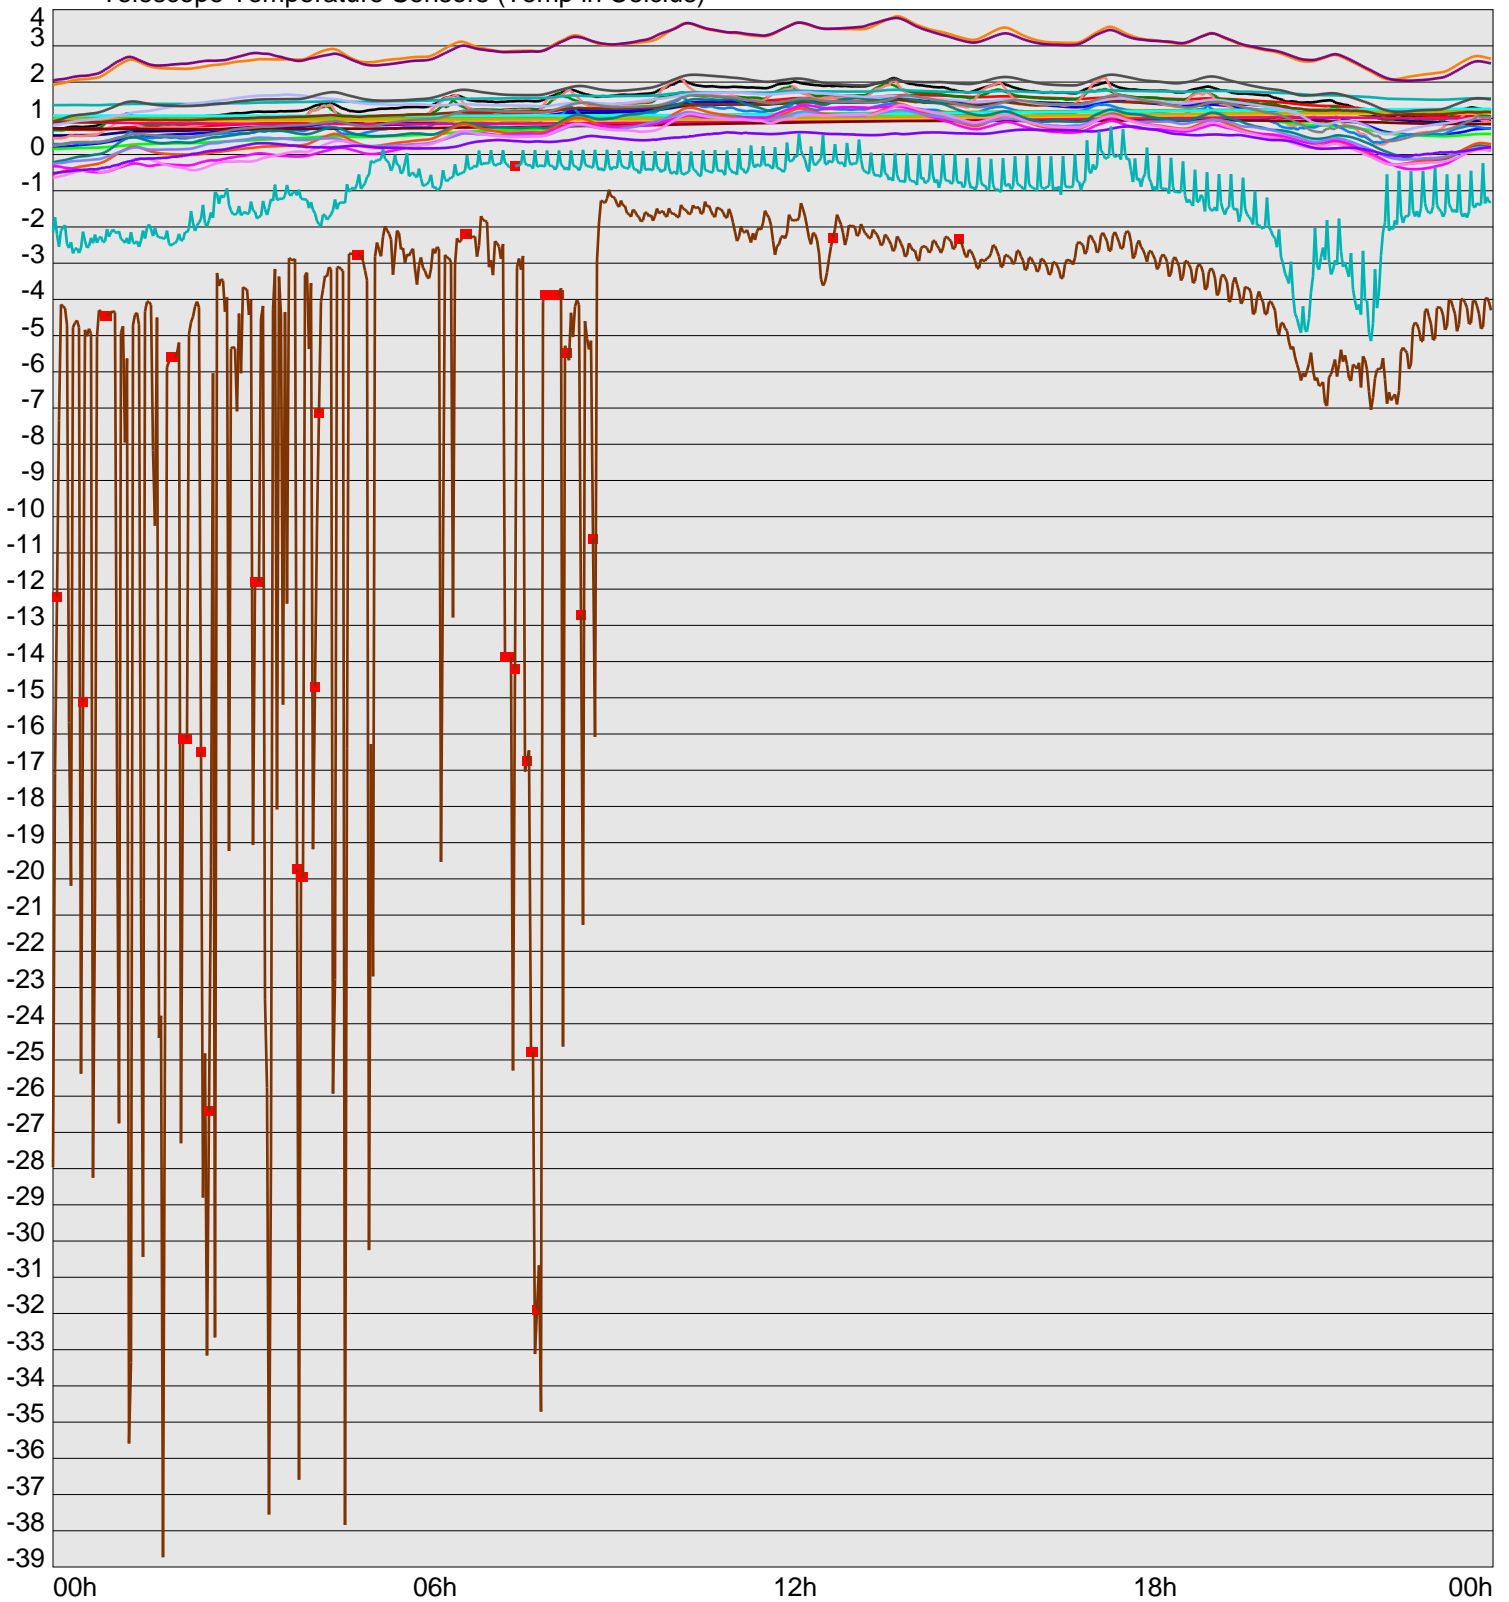

Telescope Temperature Sensors (Temp in Celcius)

— TT1	— TT2	— TT3	— TT4	— TT5	— TT6	— TT7	— TT8	— TM1	— TM2
— TM3	— TM4	— TM5	— TM6	— TMS1	— TMS2	— TD1	— TD2	— TD3	— TD4
— TD5	— TD6	— TD7	— TF1	— TF2	— TF3	— TF4	— TE1	— TE2	