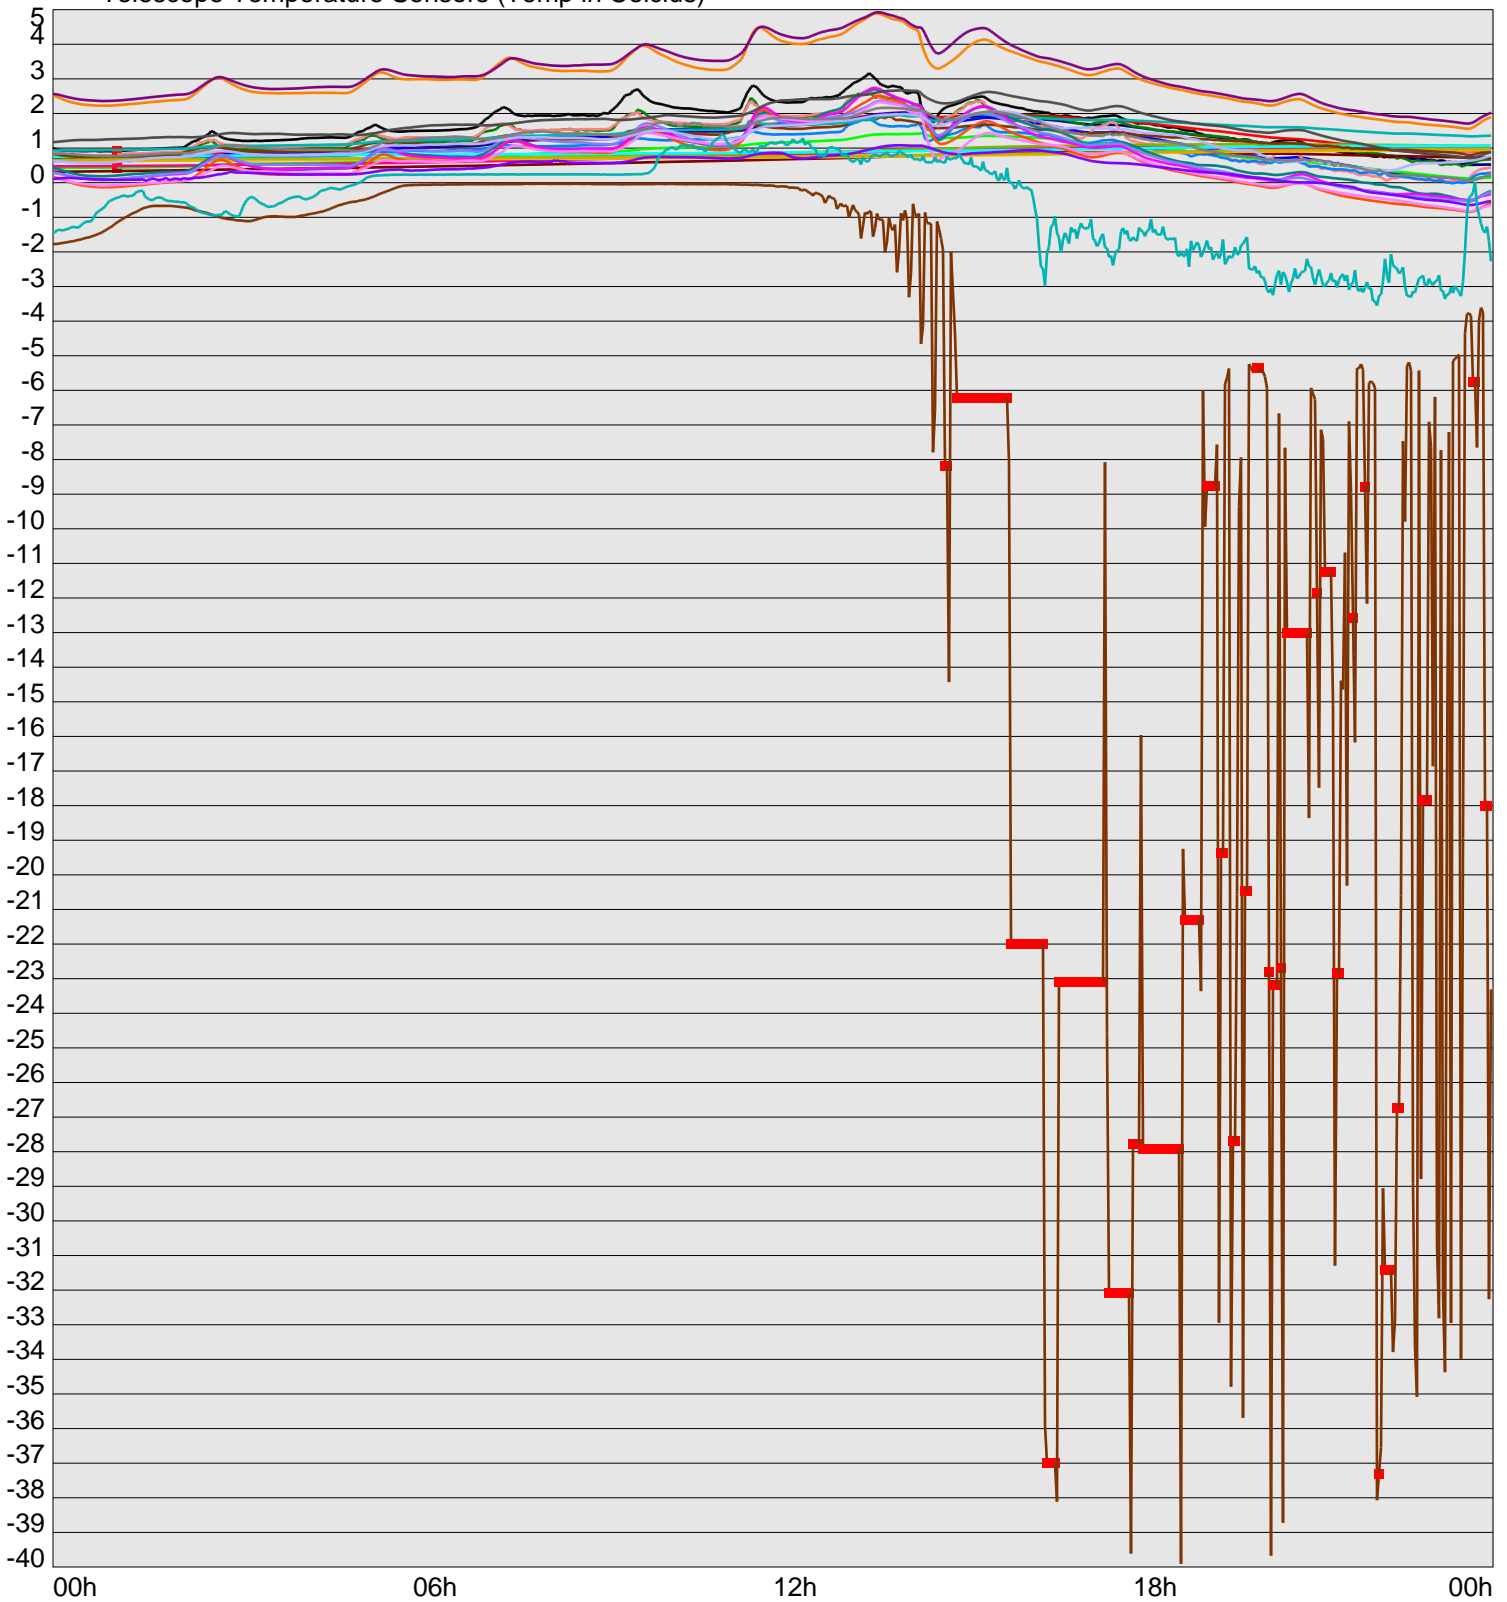

Telescope Temperature Sensors (Temp in Celcius)

| | | | | | | | | | |
|-------|-------|-------|-------|--------|--------|-------|-------|-------|-------|
| — TT1 | — TT2 | — TT3 | — TT4 | — TT5 | — TT6 | — TT7 | — TT8 | — TM1 | — TM2 |
| — TM3 | — TM4 | — TM5 | — TM6 | — TMS1 | — TMS2 | — TD1 | — TD2 | — TD3 | — TD4 |
| — TD5 | — TD6 | — TD7 | — TF1 | — TF2 | — TF3 | — TF4 | — TE1 | — TE2 | |